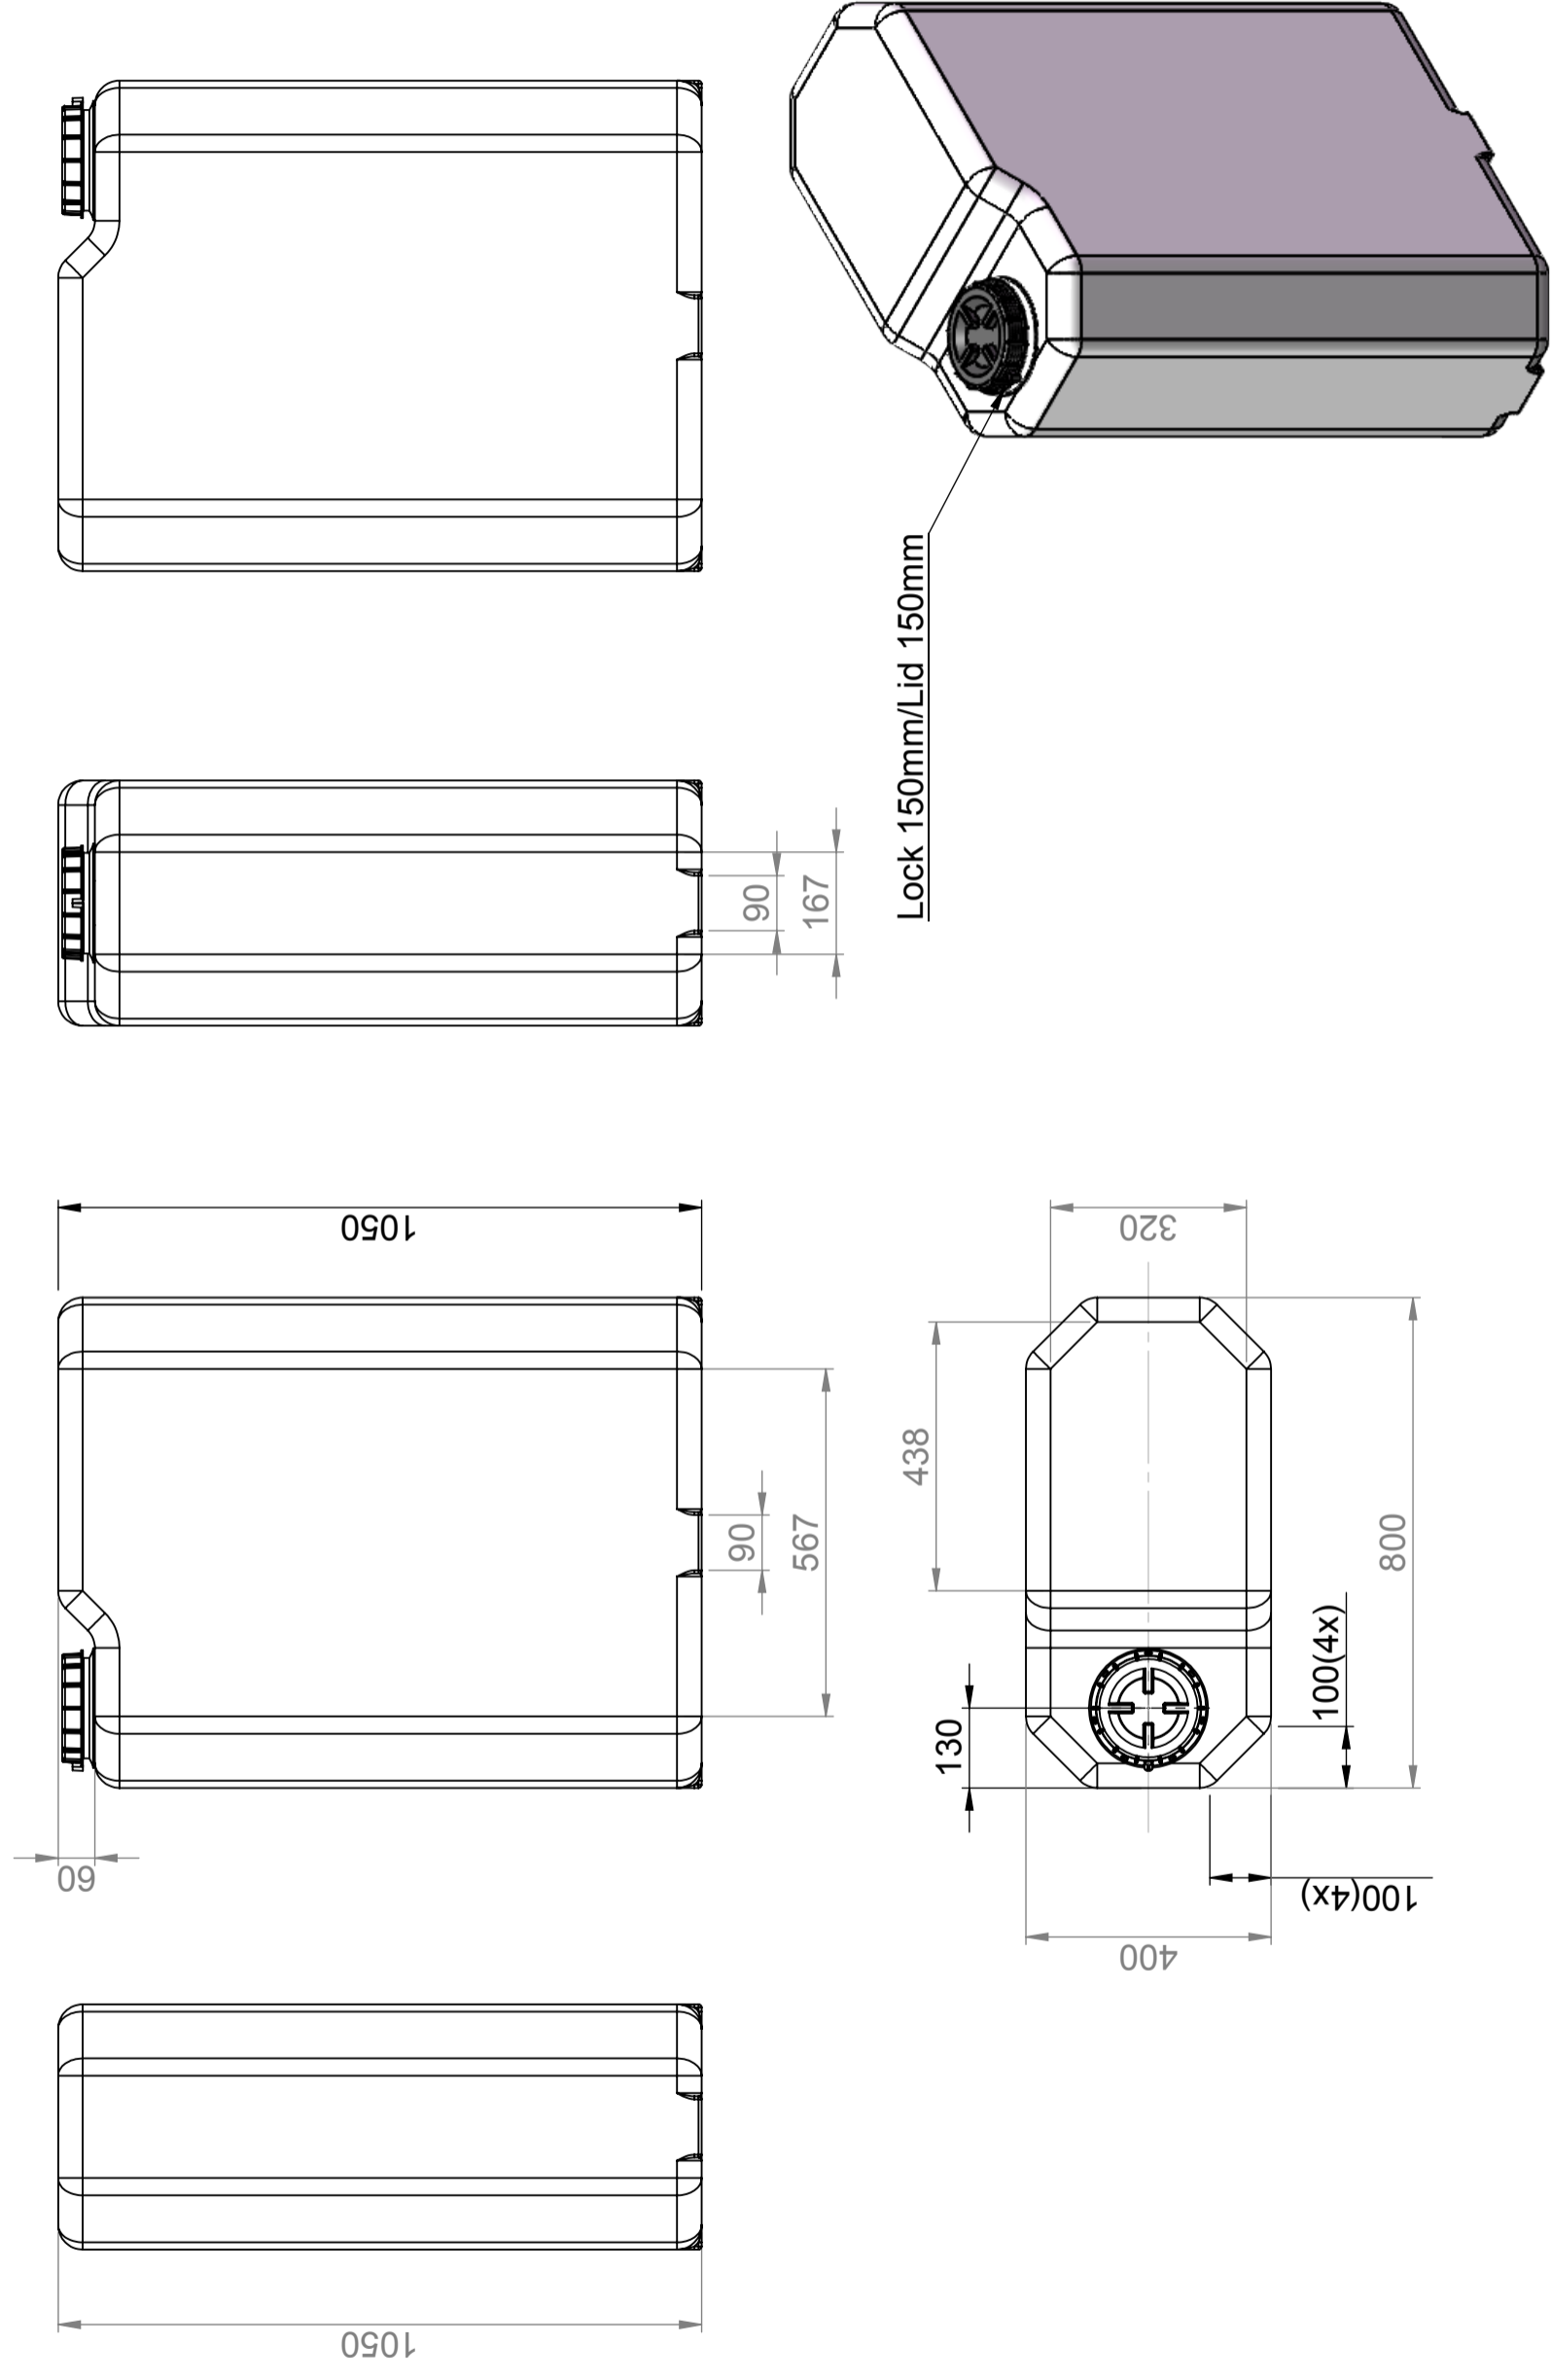

CPX Behälter 270L rechteckig

Der Behälter hat standardmäßig einen 150 -mm-
Schraubdeckel mit O-Ring. Der Behälter kann nach
Wunsch mit Anschlüssen versehen werden.

Art.-Nr.: 20301

Benötigt Einzeltür

Ungefähre Größe

Spezifikationen

Material	PE
Form	Rechteckig
Untere Form	Plan
Leistung	Geschlossen
Art des Deckels	
Farbe	Natürlich
Volumen (L)	270
Länge (mm)	800
Breite (mm)	400
Höhe (mm)	1050
Grundfläche (m ²)	0,32
Gewicht (kg)	16
Statistische Zollnummer	3925100000
GTIN	7090046760696
Recycling	

Einfach zu
reinigen

This drawing and design is the property of CIPAX. Copying and distribution of the drawing or any contents is prohibited without written permission from authorised personal at CIPAX

Generella toleranser om ej annat anges på ritning	Tillåtna avvikelser för långbasmattns område			
General tolerances if not other stated on drawing	Permissible deviations for basic length size range			
	0-20	>20-75	>75-150	>150-300
	± 0,5 mm	± 1 mm	± 1,5 mm	± 1,3 %
				± 1 %

Konstruerad av SE	Granskad av SE	Godkänd av - datum SE - 2007-02-15	Generell tolerans SS-ISO 2768-1	Generell Ytjämnhet, Ra	Vyplacering	Skala 1:12
Ägare 						
Titel/Benämning Rektangulär 270 liter 20301						
Ritningsnummer S3-2823						
Blad 1(1)						