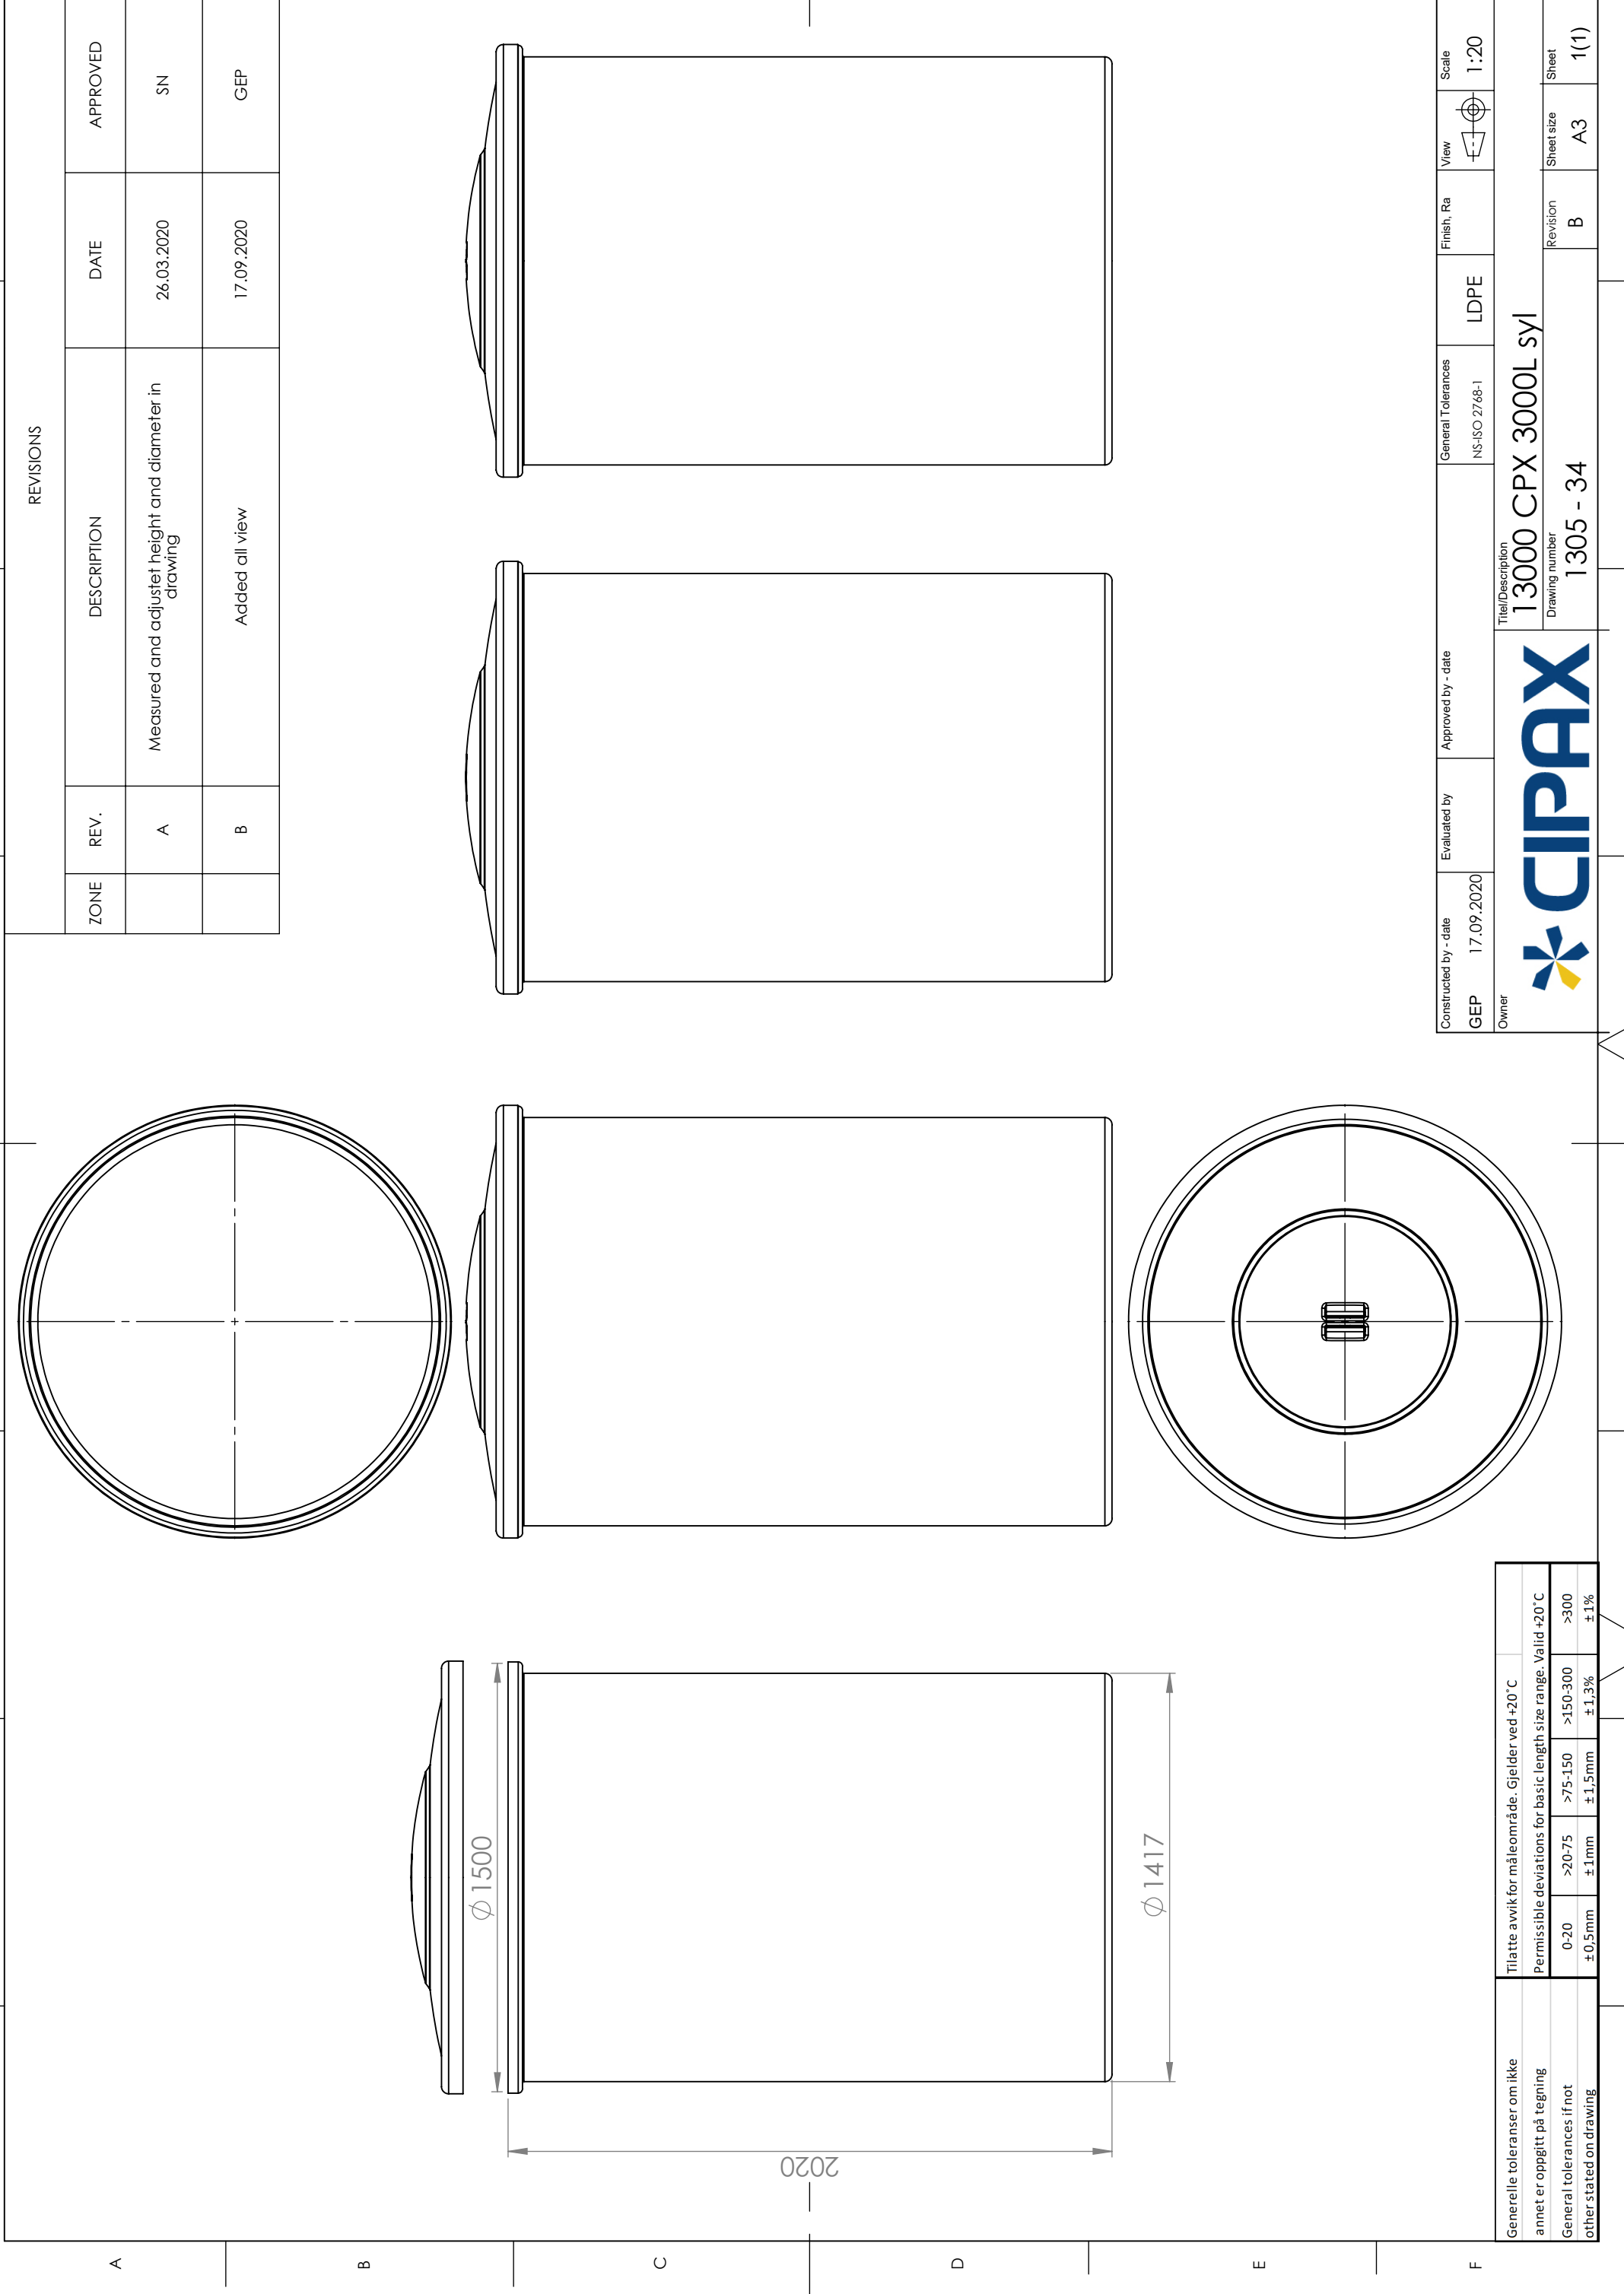

CPX Behälter 3000L zylindrisch

Der Tank wird mit einem losen Deckel mit integriertem Griff auf der Oberseite des Behälters geliefert. Der Behälter kann nach Wunsch mit Anschlüssen bestückt werden. Plane Fläche zur Montage des Anschlusses am unteren Tankmantel.

Art.-Nr.: 13000

| Spezifikationen | |
|-------------------------------|---|
| Material | PE |
| Form | Zylindrisch |
| Untere Form | Plan |
| Leistung | Offen |
| Art des Deckels | |
| Farbe | Natürlich |
| Volumen (L) | 3000 |
| Höhe (mm) | 2060 |
| Durchmesser (mm) | 1500 |
| Grundfläche (m ²) | 2,25 |
| Gewicht (kg) | 110 |
| Statistische Zollnummer | 3925100000 |
| GTIN | 7090046760276 |
| Recycling |  |

Einfach zu reinigen

REVISIONS

| ZONE | REV. | DESCRIPTION | DATE | APPROVED |
|------|------|--|------------|----------|
| | A | Measured and adjustet height and diameter in drawing | 26.03.2020 | SN |
| | B | Added all view | 17.09.2020 | GEP |