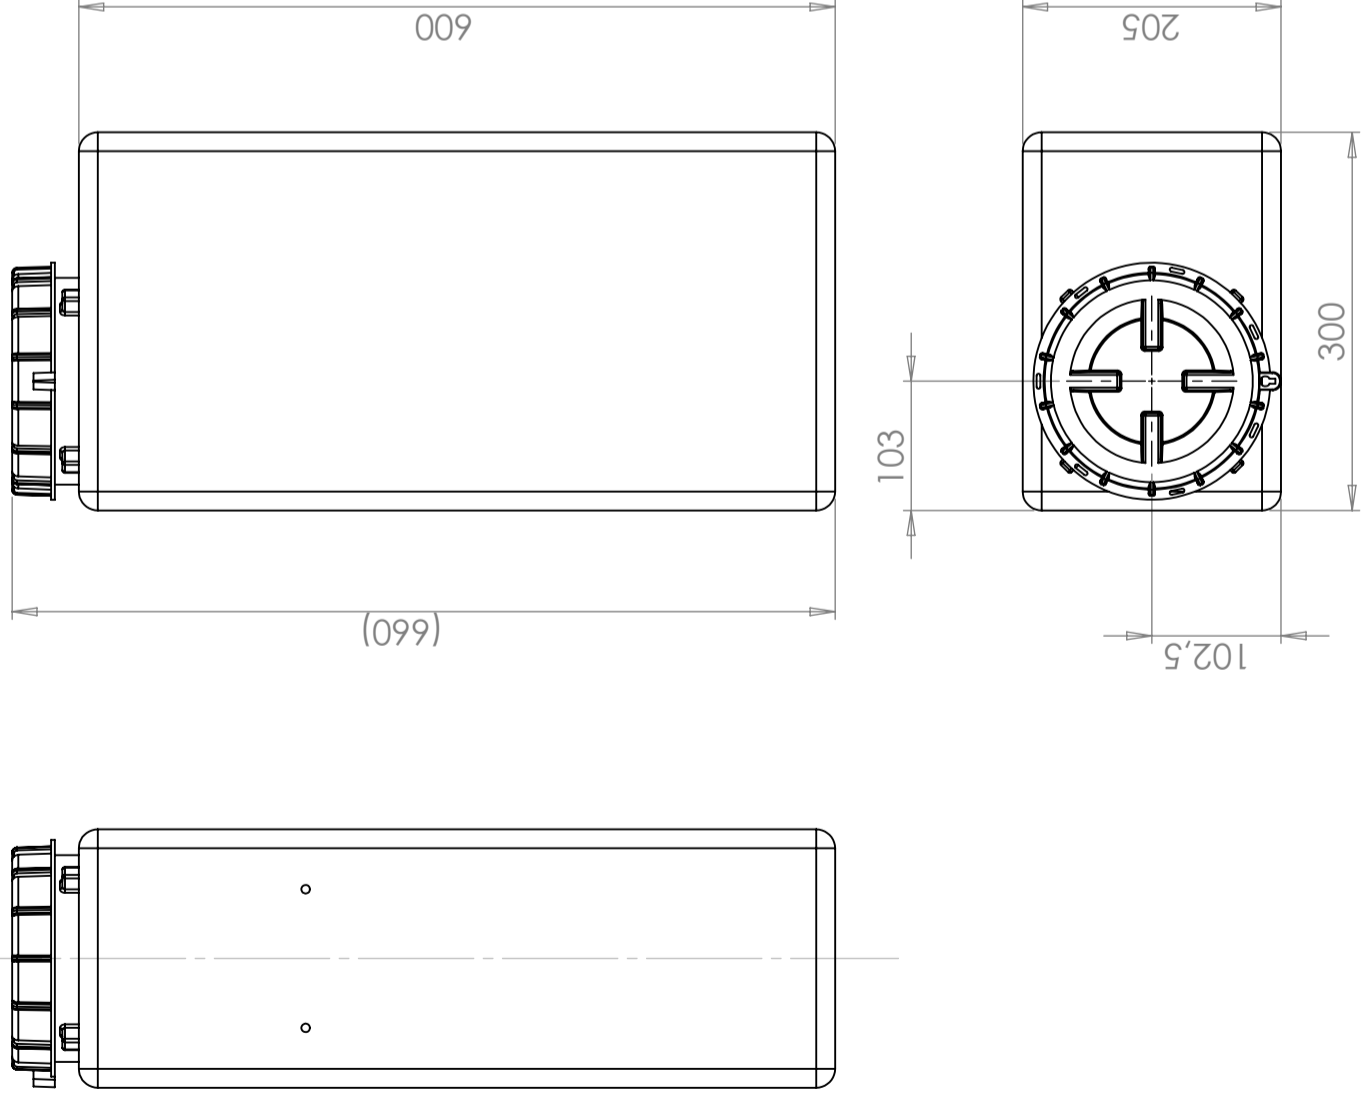

Ändrings Nr	Ändringens art / Ändringsmeddelande	Godkänd av	Datum
1			2014-01-29

Konstruerad av	Granskad av	Godkänd av - datum	Generell tolerans SS-ISO 2768-1	Generell Ytjämnhet, Ra	Vyplacering	Skala
JA	SE	JA-2013-01-22				1:6
Ägare CIPAX Titel/Benämning Ritningsnummer 20035 Utgåva 1(1)						

Generella toleranser om ej annat anges på ritning General tolerances if not other stated on drawing	Tillåtna avvikelser för längdbasmåttområde Permissible deviations for basic length size range			
	0-20	>20-75	>75-150	>150-300
	± 0,5 mm	± 1 mm	± 1,5 mm	± 1,3 %
				>300 ± 1 %