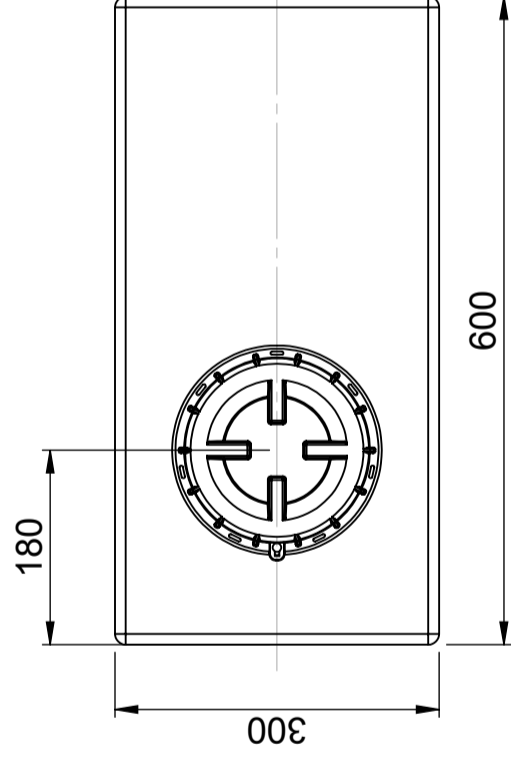

CPX Behälter 42L rechteckig

Der Behälter hat standardmäßig einen 150-mm-Schraubdeckel mit O-Ring. Der Behälter kann nach Wunsch mit Anschlüssen bestückt werden.

Art.-Nr.: 20042

Benötigt Einzelür

Ungefähre Größe

Spezifikationen

Material	PE
Form	Rechteckig
Untere Form	Plan
Leistung	Geschlossen
Art des Deckels	
Farbe	Natürlich
Volumen (L)	42
Länge (mm)	600
Breite (mm)	300
Höhe (mm)	305
Grundfläche (m ²)	0,18
Gewicht (kg)	3,8
Statistische Zollnummer	3925100000
GTIN	7090046760610
Recycling	

Einfach zu
reinigen

Gänghals för lock 150

Generella toleranser om ej annat anges på ritning General tolerances if not other stated on drawing	Tillåtna avvikelser för längdbasområde Permissible deviations for basic length size range
0-20	± 0,5 mm
>20-75	± 1 mm
>75-150	± 1,5 mm
>150-300	± 1,3 %
>300	± 1 %