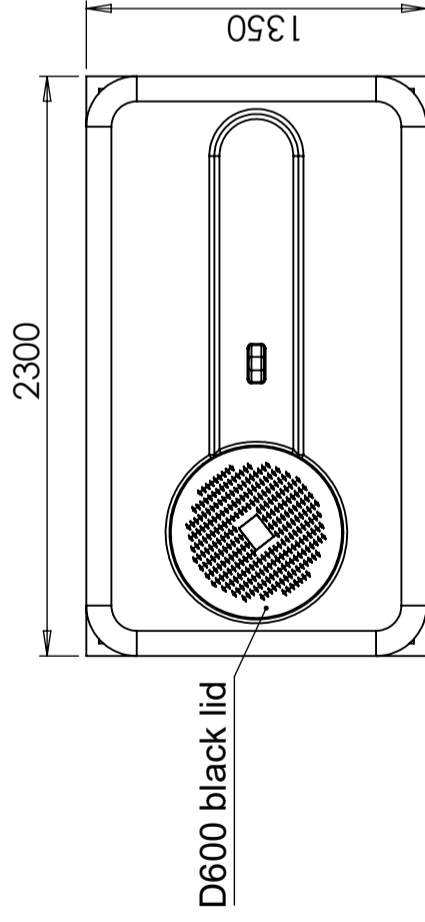

Revision		
REV.	Ändringsmeddelande	Datum
		Godkänd

This drawing and design is the property of Cipax. Copying and distribution of the drawing or any contents is prohibited without written permission from authorised personal at Cipax

Konstruerad av	Granskad av	Godkänd av - datum	Generell tolerans SS-ISO 2768-1	Generell Ytjämnhet, Ra	Vyplacering	Skala
		-				1:30
CIPAX Ägare						
Titel/Benämning CPX Behållare 5500L rektangul.						
Ritningsnummer 21629						
Utgåva						A
Blad						1(1)