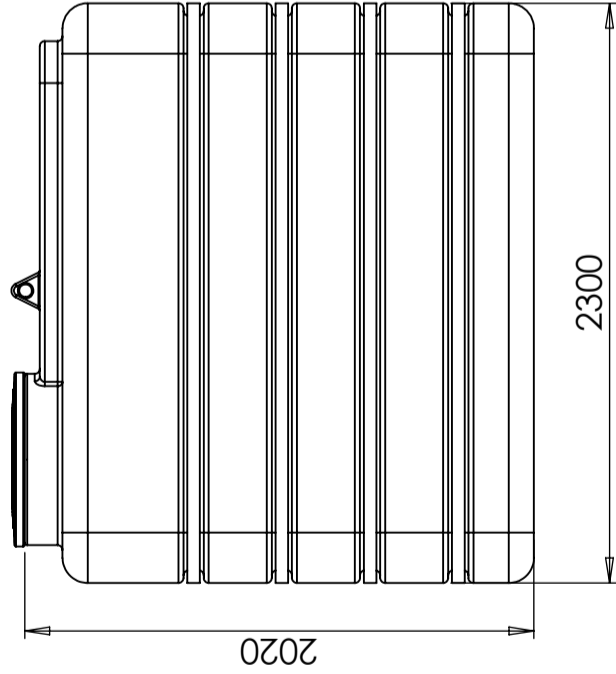

Revision		
REV.	Ändringsmeddelande	Datum
		Godkänd

This drawing and design is the property of Cipax. Copying and distribution of the drawing or any contents is prohibited without written permission from authorised personal at Cipax

Konstruerad av	Granskad av	Godkänd av - datum	Generell tolerans SS-ISO 2768-1	Generell Ytjämnhet, Ra	Vyplacering	Skala
		-				1:30
CIPAX Ägare						
Titel/Benämning CPX Behållare 5500L rektangul.						
Ritningsnummer 21629						
Utgåva						A
Blad						1(1)