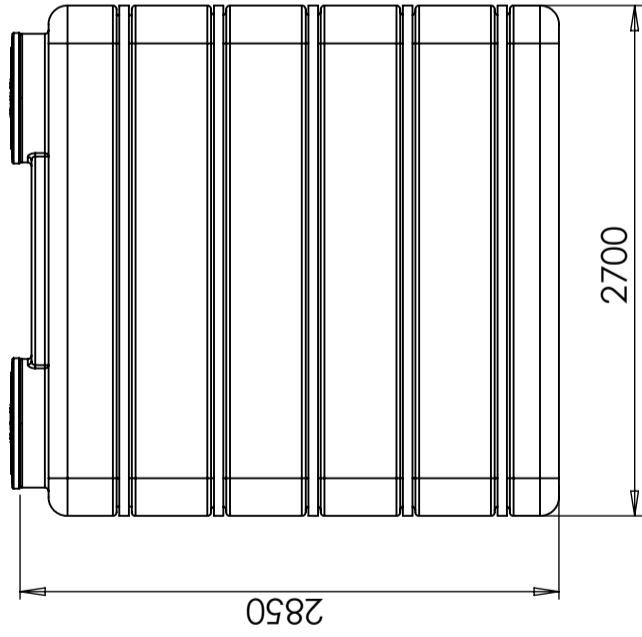

## CPX Behälter 9000L rechteckig

Art.-Nr.: 21628

Ungefähre Größe

Spezifikationen	
Material	PE
Untere Form	Plan
Leistung	Geschlossen
Farbe	Natürlich
Volumen (L)	9000
Länge (mm)	2700
Breite (mm)	1600
Höhe (mm)	2700
Gewicht (kg)	665
Dichtegehalt (max kg / l)	1,2
Statistische Zollnummer	3925100000
Recycling	 HDPE

## Eigenschaften

Revision		Godkänd	
REV.	Ändringsmeddelande	Datum	

2x D600 black lid

Konstruerad av	Granskad av	Godkänd av - datum	Generell tolerans SS-ISO 2768-1	Generell Ytjämnhet, Ra	Vyplacering	Skala
		-				1:40
			Titel/Benämning			
Ägare			CPX Behållare 9000L rektangul.			
Ritningsnummer			21628			
Utgåva			A			
Blad			1(1)			