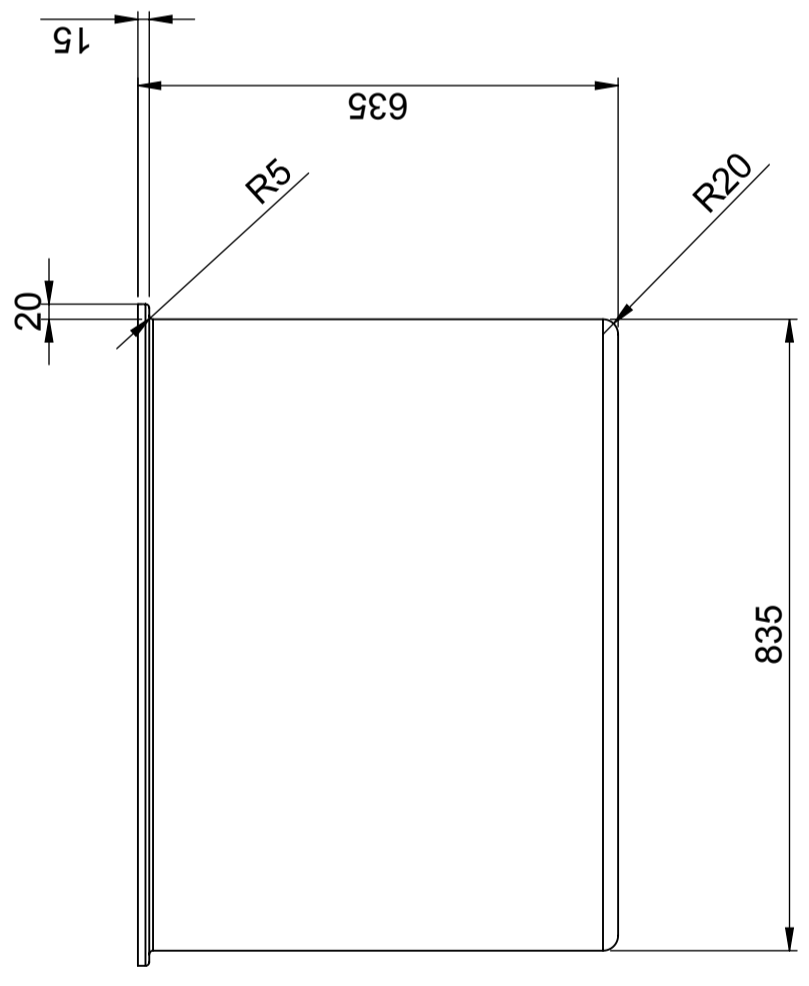

This drawing and design is the property of Cipax. Copying and distribution of the drawing or any contents is prohibited without written permission from authorised personal at Cipax

Generella toleranser om ej annat anges på ritning General tolerances if not other stated on drawing	Tillåtna avvikelser för längdbasområde Permissible deviations for basic length size range
0-20	± 0.5 mm
>20-75	± 1 mm
>75-150	± 1.5 mm
>150-300	± 1.3 %
>300	± 1 %

Konstruerad av SE	Granskad av SE	Godkänd av - datum SE - 2005-06-20	Generell tolerans SS-ISO 2768-1	Generell Ytjämnhet, Ra	Vyplacering 	Skala 1:10
Titel/Benämning Invallning för 320 liter 10328						
Ritningsnummer S3-2748						Blad 1(1)