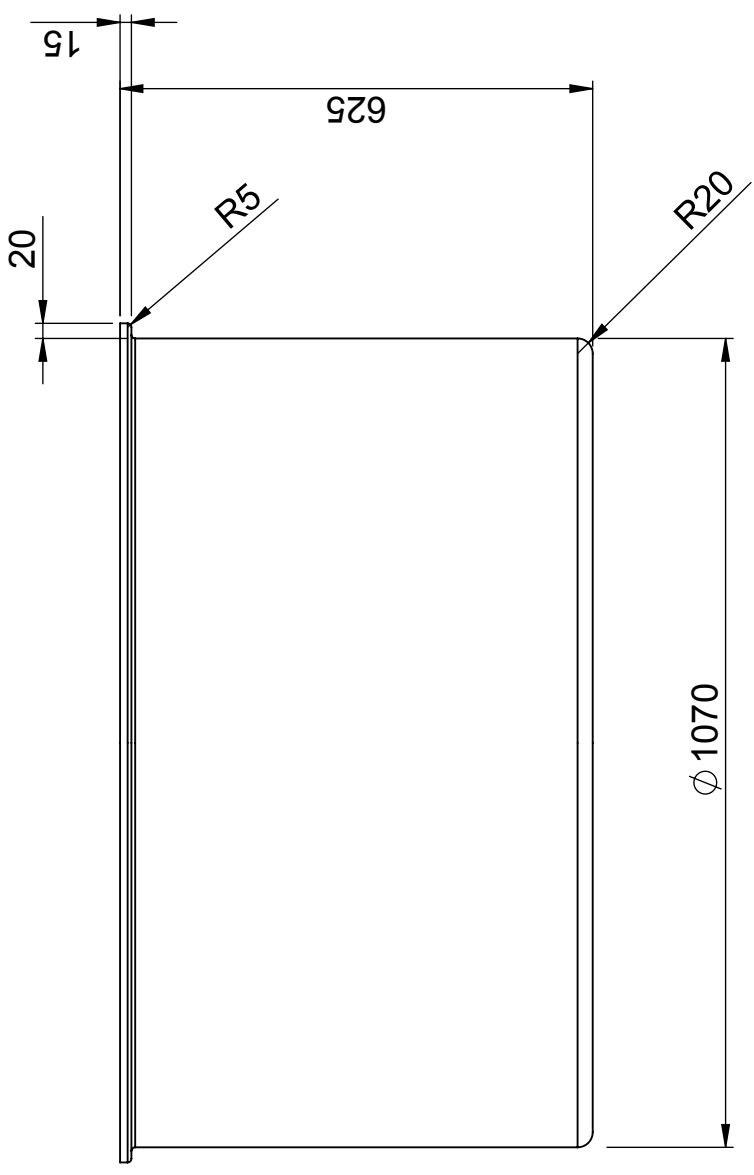

This drawing and design is the property of CIPax. Copying and distribution of the drawing or any contents is prohibited without written permission from authorised personal at CIPax

Generella toleranser om ej annat anges på ritning General tolerances if not other stated on drawing	Tillåtna avvikelser för längdbasmåttområde Permissible deviations for basic length size range
0-20	<math>\pm 0,5\text{ mm}</math>
>20-75	<math>\pm 1\text{ mm}</math>
>75-150	<math>\pm 1,5\text{ mm}</math>
>150-300	<math>\pm 1,3\text{ \%}</math>
>300	<math>\pm 1\text{ \%}</math>

Titel/Benämning
Invallning för 520 liter 10528

Ritningsnummer
S3-2749

Blad
1(1)

Konstruerad av SE	Granskad av SE	Godkänd av - datum SE - 2005-06-20	Generell tolerans SS-ISO 2768-1	Generell Ytjämnhet, Ra	Vyplacering	Skala 1:10

Ägare