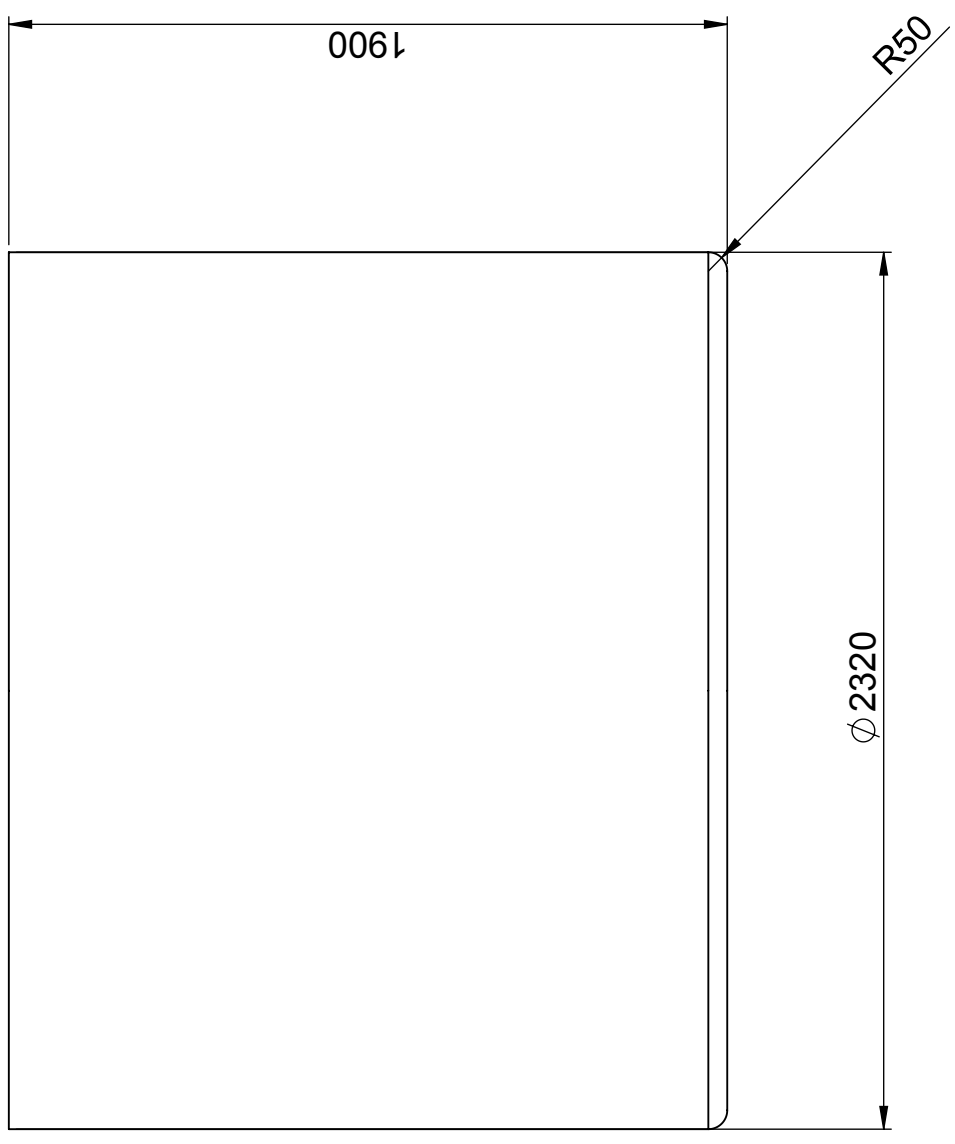

CPX Schutzumwallungen 7500L

Schutzumwallung für Behälter bis zu 7500 Liter. Für Tank 17009.

Art.-Nr.: 17006

Ungefähre Größe

Spezifikationen

Material	PE
Form	Zylindrisch
Untere Form	Plan
Farbe	Natürlich
Volumen (L)	7500
Höhe (mm)	1900
Durchmesser (mm)	2320
Grundfläche (m2)	5,4
Gewicht (kg)	210
Statistische Zollnummer	3925100000
GTIN	7090046760573

Generella toleranser om ej annat anges på ritning General tolerances if not other stated on drawing	Tillåtna avvikelser för längdbasmattningsområde Permissible deviations for basic length size range
0-20	$\pm 0.5\text{ mm}$
>20-75	$\pm 1\text{ mm}$
>75-150	$\pm 1.5\text{ mm}$
>150-300	$\pm 1.3\text{ %}$
>300	$\pm 1\text{ %}$