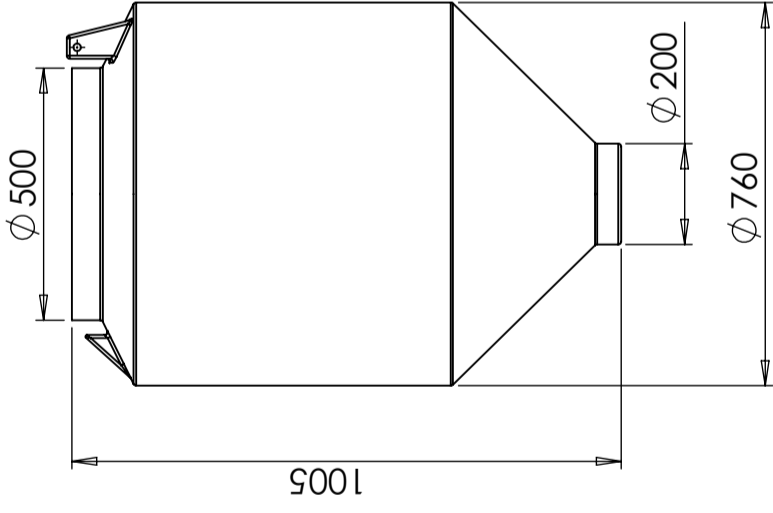

CPX Silo 300L zylindrisch

Art.-Nr.: 40802

Benötigt Einzeltür

Ungefähre Größe

Spezifikationen

Material	PE
Form	Zylindrisch
Untere Form	Konisch
Leistung	Offen
Farbe	Natürlich
Volumen (L)	300
Höhe (mm)	1005
Durchmesser (mm)	760
Gewicht (kg)	15
Statistische Zollnummer	3925100000

Revision

Godkänd

Datum

Ändringsmeddelande

REV.

Konstruerad av	Granskad av	Godkänd av - datum	Generell tolerans SS-ISO 2768-1	Generell Ytjämnhet, Ra	Vyplacering	Skala
		-				1:15
Titel/Benämning						
CPX Silo 300L cylindrisk						
Ritningsnummer						
40802						
Ägare						Blad
						A
						1(1)