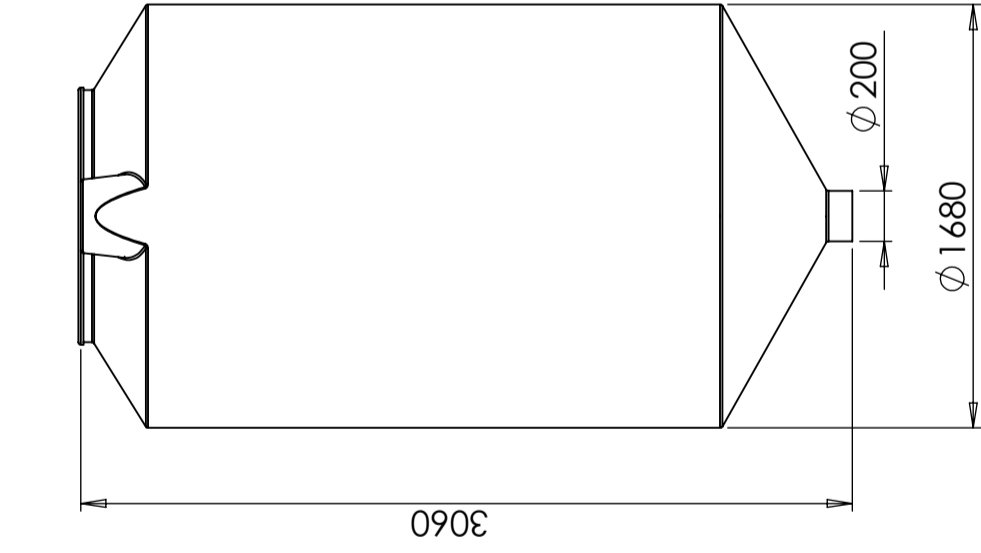

CPX Silo 5500L zylindrisch

Art.-Nr.: 40808

Spezifikationen	
Material	PE
Form	Zylindrisch
Untere Form	Konisch
Leistung	Offen
Farbe	Natürlich
Volumen (L)	5500
Höhe (mm)	3060
Durchmesser (mm)	1680
Gewicht (kg)	180
Statistische Zollnummer	3925100000
Recycling	

Eigenschaften

open 1000mm lid

Revision

REV.

Ändringsmeddelande

Datum

Godkänd

Konstruerad av	Granskad av	Godkänd av - datum	Generell tolerans SS-ISO 2768-1	Generell Ytjämnhet, Ra	Vyplacering	Skala
		-				1:30
			Titel/Benämning			
			CPX Silo 5500L cylindrisk			
Ägare			Ritningsnummer			
			40808			
			Utgåva		Blad	
			A		1(1)	