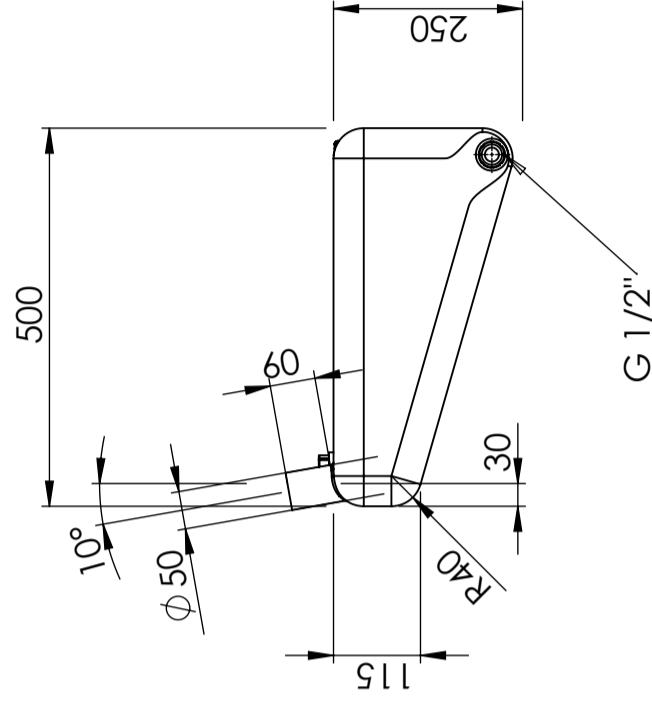

Art.-Nr.: 40196

Spezifikationen	
Material	PE
Form	Rechteckig
Art des Deckels	
Farbe	Natürlich
Volumen (L)	100
Länge (mm)	1200
Breite (mm)	500
Höhe (mm)	250
Gewicht (kg)	8,5
Statistische Zollnummer	3926909790
Recycling	 HDPE

## Eigenschaften

Anpassbar

Recyclebar

Großer  
Temperaturbereich

An Lebensmittel  
angepasst

Einfach zu  
reinigen

Generella toleranser om ej annat anges på ritning	Tillåtna avvikelser för längdbasmattns område. Gäller + 20°C			
General tolerances if not other stated on drawing	Permissible deviations for basic length size range. Be valid + 20°C			
	0-20	>20-75	>75-150	>150-300
	± 0,5 mm	± 1 mm	± 1,5 mm	± 1,3 %
				± 1 %