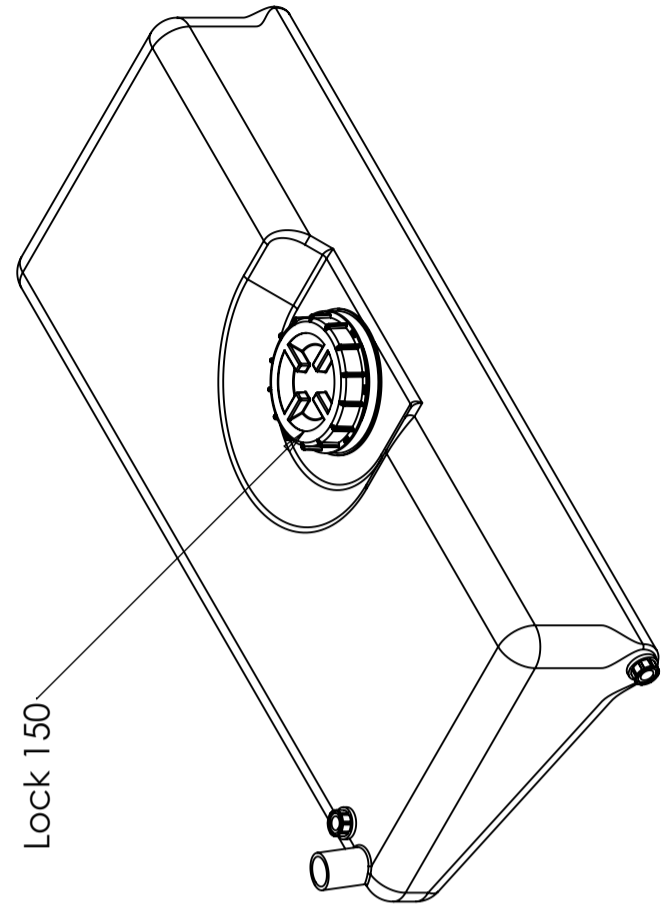

Art.-Nr.: 40196

Spezifikationen	
Material	PE
Form	Rechteckig
Art des Deckels	
Farbe	Natürlich
Volumen (L)	100
Länge (mm)	1200
Breite (mm)	500
Höhe (mm)	250
Gewicht (kg)	8,5
Statistische Zollnummer	3926909790
Recycling	 HDPE

## Eigenschaften

Anpassbar

Recyclebar

Großer  
Temperaturbereich

An Lebensmittel  
angepasst

Einfach zu  
reinigen

Generella toleranser om ej annat anges på ritning	Tillåtna avvikelser för längdbasmattns område. Gäller + 20°C			
General tolerances if not other stated on drawing	Permissible deviations for basic length size range. Be valid + 20°C			
	0-20	>20-75	>75-150	>150-300
	± 0,5 mm	± 1 mm	± 1,5 mm	± 1,3 %
				± 1 %