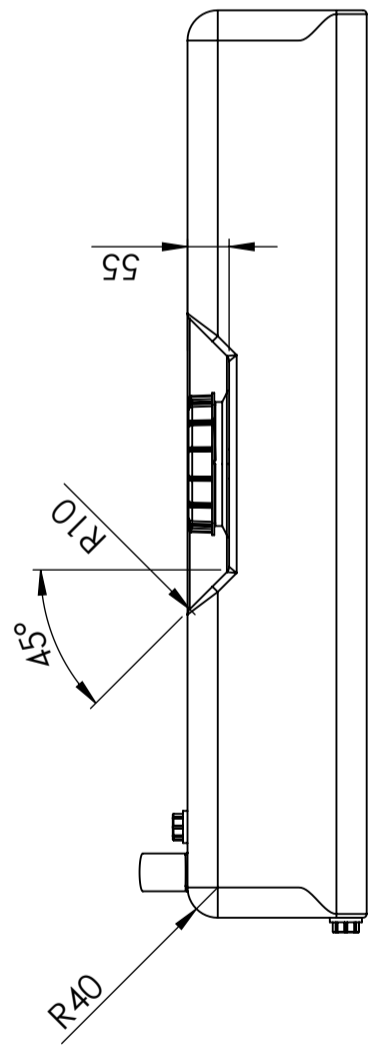

Art.-Nr.: 40196

Spezifikationen	
Material	PE
Form	Rechteckig
Art des Deckels	
Farbe	Natürlich
Volumen (L)	100
Länge (mm)	1200
Breite (mm)	500
Höhe (mm)	250
Gewicht (kg)	8,5
Statistische Zollnummer	3926909790
Recycling	 HDPE

## Eigenschaften

Anpassbar

Recyclebar

Großer  
Temperaturbereich

An Lebensmittel  
angepasst

Einfach zu  
reinigen

Generella toleranser om ej annat anges på ritning	Tillåtna avvikelser för längdbasmattns område. Gäller + 20°C			
General tolerances if not other stated on drawing	Permissible deviations for basic length size range. Be valid + 20°C			
	0-20	>20-75	>75-150	>150-300
	± 0,5 mm	± 1 mm	± 1,5 mm	± 1,3 %
				± 1 %