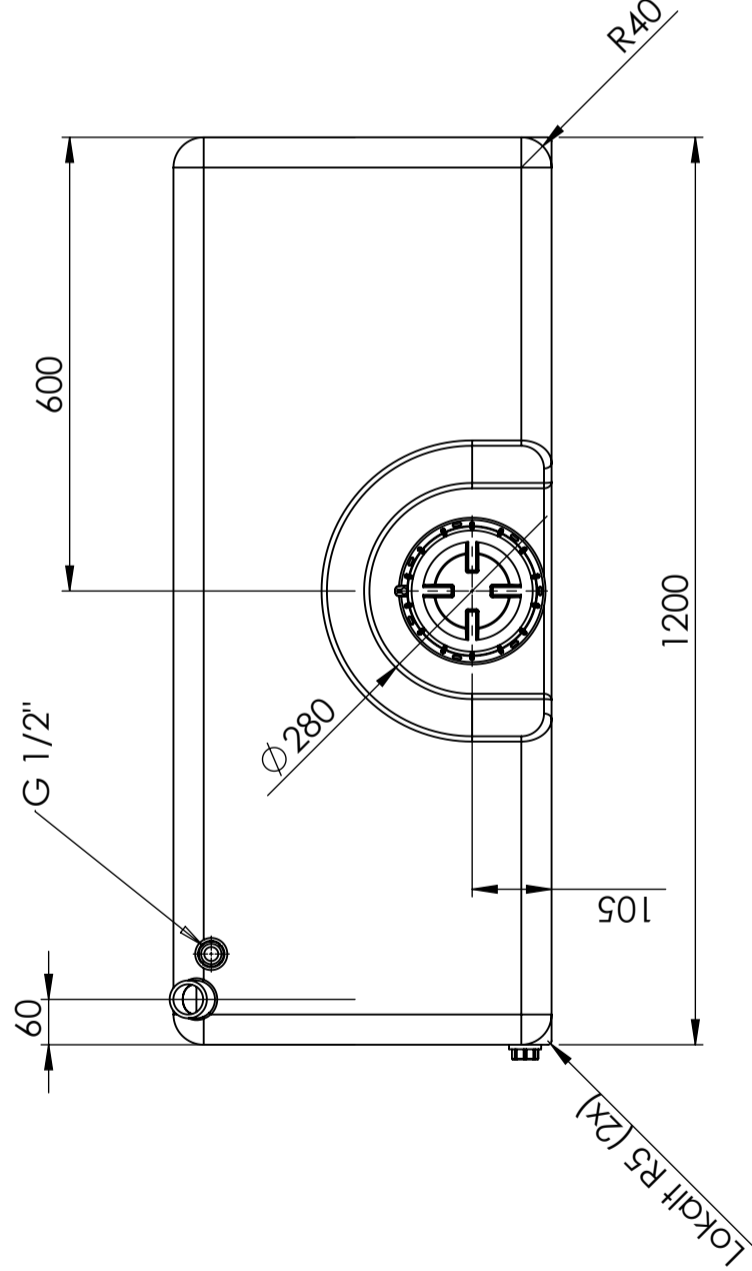

Art.-Nr.: 40196

Spezifikationen	
Material	PE
Form	Rechteckig
Art des Deckels	
Farbe	Natürlich
Volumen (L)	100
Länge (mm)	1200
Breite (mm)	500
Höhe (mm)	250
Gewicht (kg)	8,5
Statistische Zollnummer	3926909790
Recycling	 HDPE

## Eigenschaften

Anpassbar

Recyclebar

Großer  
Temperaturbereich

An Lebensmittel  
angepasst

Einfach zu  
reinigen

Generella toleranser om ej annat anges på ritning	Tillåtna avvikelser för längdbasmattns område. Gäller + 20°C			
General tolerances if not other stated on drawing	Permissible deviations for basic length size range. Be valid + 20°C			
	0-20	>20-75	>75-150	>150-300
	± 0,5 mm	± 1 mm	± 1,5 mm	± 1,3 %
				± 1 %