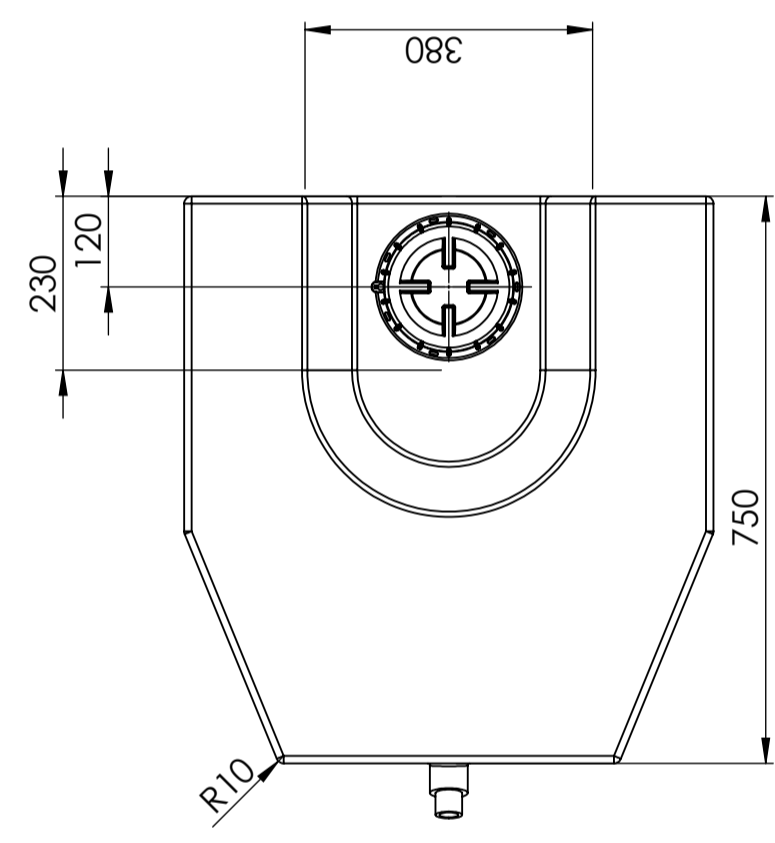

Revision		
REV.	Ändringsmeddelande	Godkänd
1	Rifning justerad bottenanslutning flyttad till centrum	2015-04-30
		SE

Konstruerad av	SE	Granskad av	SE	Godkänd av - datum	SE - 2012-10-17	Generell tolerans	SS-ISO 2768-1	Generell Ytjämnhet, Ra		Vyplacering		Skala	1:10
Ägare													
Titel/Benämning													
Vattentank 120 liter 40041-4													
Ritningsnummer													
1													
Blad													
1(1)													

Generella toleranser om ej annat anges på ritning	Tillåtna avvikelser för längdbasområde. Gäller +20°C			
General tolerances if not other stated on drawing	Permissible deviations for basic length size range. Be valid +20°C			
	0-20	>20-75	>75-150	>150-300
	± 0.5 mm	± 1 mm	± 1.5 mm	± 1.3 %
				± 1 %