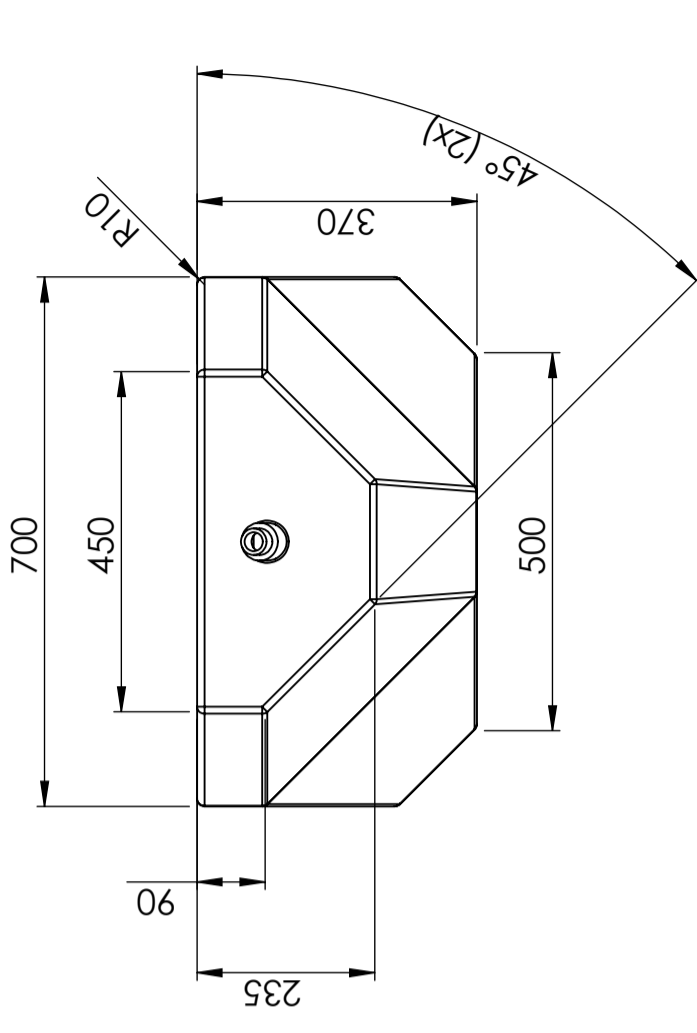

Revision		
REV.	Ändringsmeddelande	Godkänd
1	Rifning justerad bottenanslutning flyttad till centrum	2015-04-30
		SE

Konstruerad av	SE	Granskad av	SE	Godkänd av - datum	SE - 2012-10-17	Generell tolerans	SS-ISO 2768-1	Generell Ytjämnhet, Ra		Vyplacering		Skala	1:10
Ägare													
Titel/Benämning													
Vattentank 120 liter 40041-4													
Ritningsnummer													
1													
Blad													
1(1)													

Generella toleranser om ej annat anges på ritning	Tillåtna avvikelser för längdbasområde. Gäller +20°C			
General tolerances if not other stated on drawing	Permissible deviations for basic length size range. Be valid +20°C			
	0-20	>20-75	>75-150	>150-300
	± 0.5 mm	± 1 mm	± 1.5 mm	± 1.3 %
				± 1 %