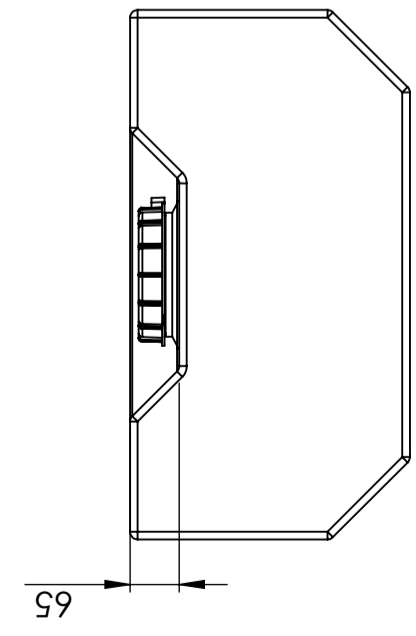

Revision		
REV.	Ändringsmeddelande	Godkänd
1	Rifning justerad bottenanslutning flyttad till centrum	2015-04-30
		SE

Konstruerad av	SE	Granskad av	SE	Godkänd av - datum	SE - 2012-10-17	Generell tolerans	SS-ISO 2768-1	Generell Ytjämnhet, Ra		Vyplacering		Skala	1:10
Ägare													
Titel/Benämning													
Vattentank 120 liter 40041-4													
Ritningsnummer													
1													
Blad													
1(1)													

Generella toleranser om ej annat anges på ritning	Tillåtna avvikelser för längdbasområde. Gäller +20°C			
General tolerances if not other stated on drawing	Permissible deviations for basic length size range. Be valid +20°C			
	0-20	>20-75	>75-150	>150-300
	± 0.5 mm	± 1 mm	± 1.5 mm	± 1.3 %
				± 1 %