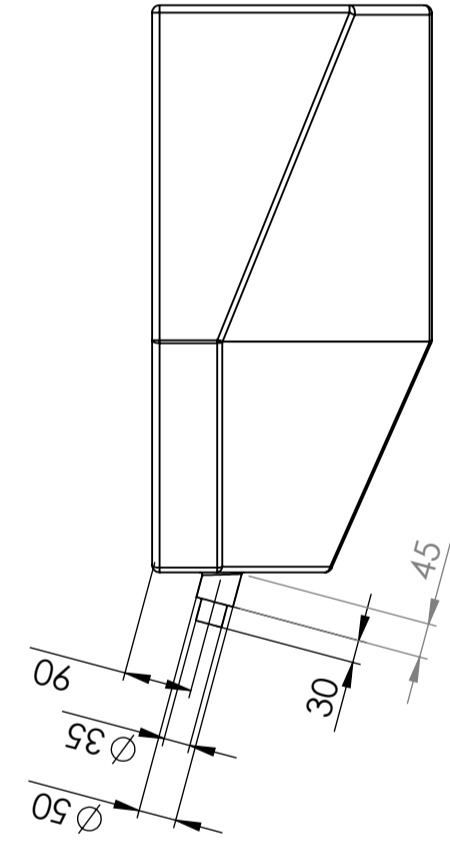

Revision		
REV.	Ändringsmeddelande	Godkänd
1	Rifning justerad bottenanslutning flyttad till centrum	2015-04-30
		SE

Konstruerad av	SE	Granskad av	SE	Godkänd av - datum	SE - 2012-10-17	Generell tolerans	SS-ISO 2768-1	Generell Ytjämnhet, Ra		Vyplacering		Skala	1:10
Ägare													
Titel/Benämning													
Vattentank 120 liter 40041-4													
Ritningsnummer													
1													
Blad													
1(1)													

Generella toleranser om ej annat anges på ritning	Tillåtna avvikelser för längdbasområde. Gäller +20°C			
General tolerances if not other stated on drawing	Permissible deviations for basic length size range. Be valid +20°C			
	0-20	>20-75	>75-150	>150-300
	± 0.5 mm	± 1 mm	± 1.5 mm	± 1.3 %
				± 1 %