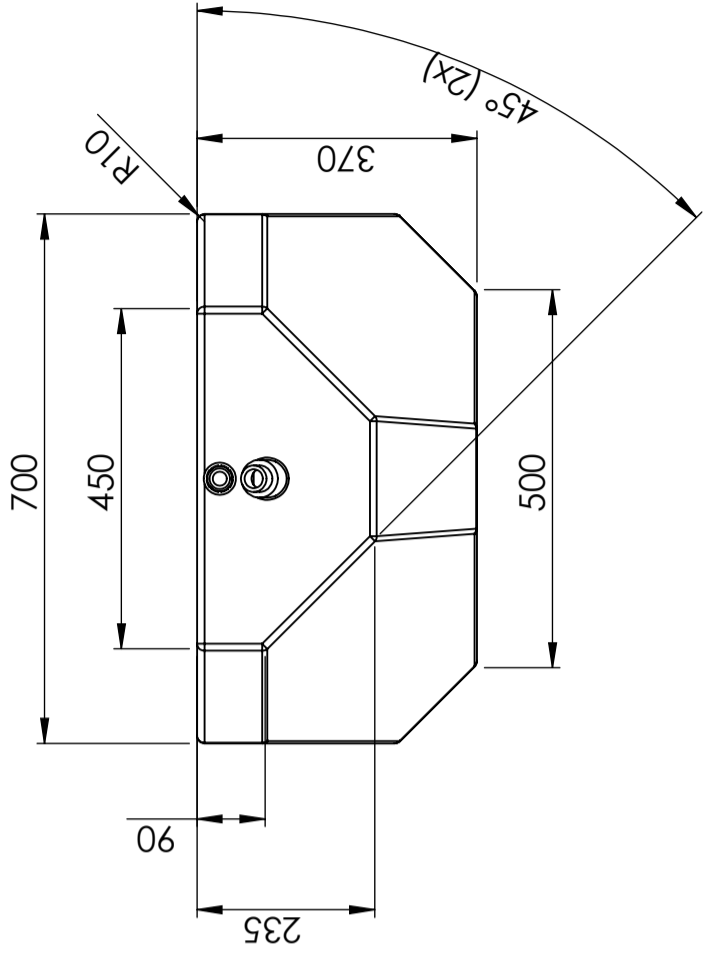

Revision		
REV.	Ändringsmeddelande	Godkänd
1	Rifning justerad bottenanslutning flyttad till centrum	2015-04-30
		SE

Konstruerad av	SE	Granskad av	SE	Godkänd av - datum	SE - 2012-10-17	Generell tolerans	SS-ISO 2768-1	Generell Ytjämnhet, Ra	Skala	1:10
Ägare									Vyplacering	
Titel/Benämning										
Vattentank 120 liter 40041										
Ritningsnummer										
S3-2987										
Blad										
1										
1(1)										

Generella toleranser om ej annat anges på ritning	Tillåtna avvikelser för längdbasområde. Gäller +20°C			
	Permissible deviations for basic length size range. Be valid +20°C			
General tolerances if not other stated on drawing	0-20	>20-75	>75-150	>150-300
	± 0.5 mm	± 1 mm	± 1.5 mm	± 1.3 %
				± 1 %