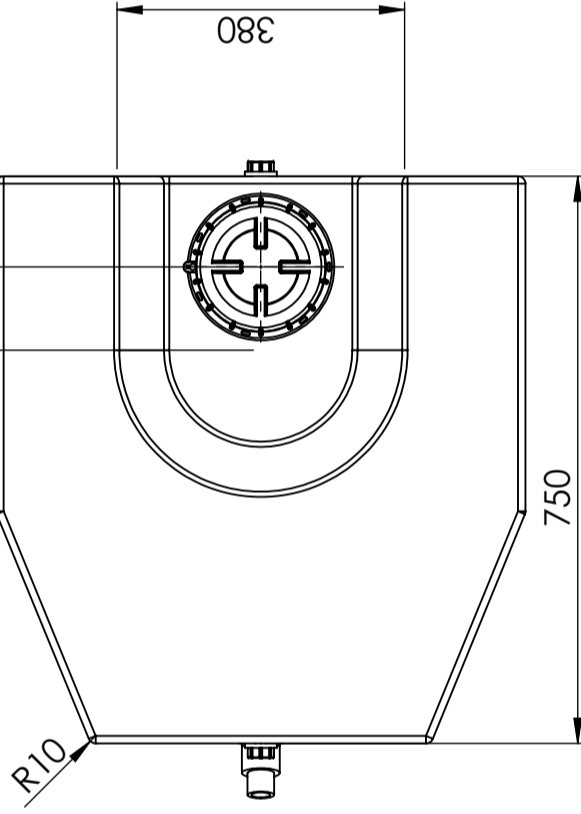

Revision		
REV.	Ändringsmeddelande	Godkänd
1	Rifning justerad bottenanslutning flyttad till centrum	2015-04-30
		SE

Konstruerad av	SE	Granskad av	SE	Godkänd av - datum	SE - 2012-10-17	Generell tolerans	SS-ISO 2768-1	Generell Ytjämnhet, Ra	Skala	1:10
Ägare									Vyplacering	
Titel/Benämning										
Vattentank 120 liter 40041										
Ritningsnummer										
S3-2987										
Blad										
1										
1(1)										

Generella toleranser om ej annat anges på ritning	Tillåtna avvikelser för längdbasområde. Gäller +20°C			
	Permissible deviations for basic length size range. Be valid +20°C			
General tolerances if not other stated on drawing	0-20	>20-75	>75-150	>150-300
	± 0.5 mm	± 1 mm	± 1.5 mm	± 1.3 %
				± 1 %