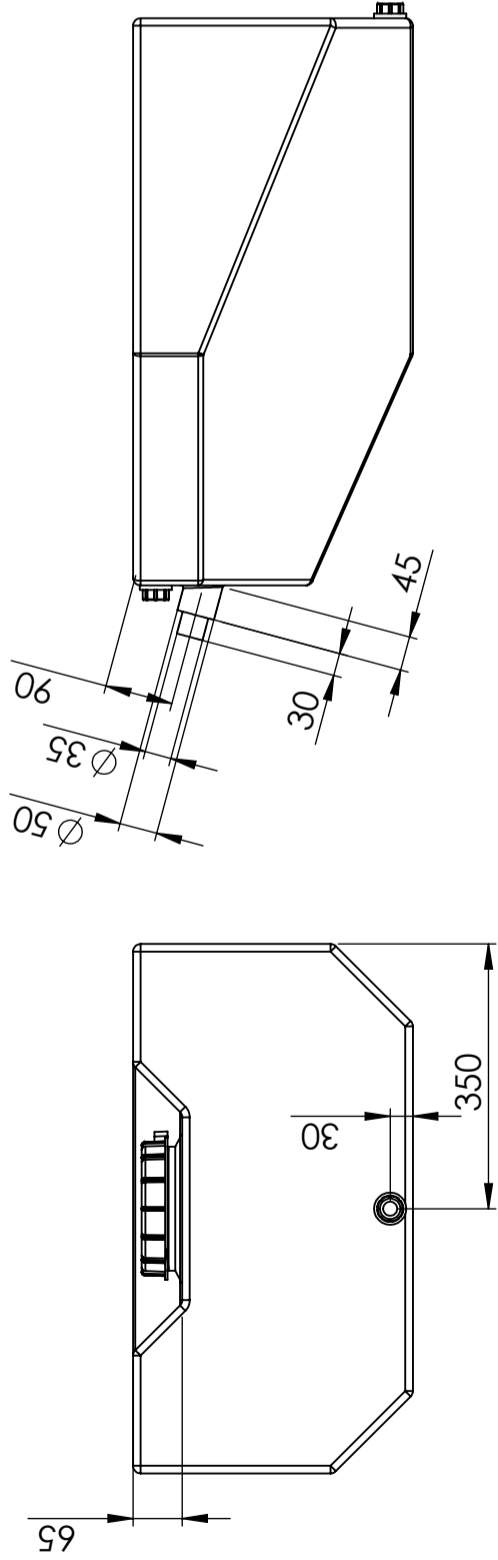

Revision		
REV.	Ändringsmeddelande	Godkänd
1	Rifning justerad bottenanslutning flyttad till centrum	2015-04-30
		SE

Konstruerad av	SE	Granskad av	SE	Godkänd av - datum	SE - 2012-10-17	Generell tolerans	SS-ISO 2768-1	Generell Ytjämnhet, Ra	Skala	1:10
Ägare									Vyplacering	
Titel/Benämning										
Vattentank 120 liter 40041										
Ritningsnummer										
S3-2987										
Blad										
1										
1(1)										

Generella toleranser om ej annat anges på ritning	Tillåtna avvikelser för längdbasområde. Gäller +20°C			
	Permissible deviations for basic length size range. Be valid +20°C			
General tolerances if not other stated on drawing	0-20	>20-75	>75-150	>150-300
	± 0.5 mm	± 1 mm	± 1.5 mm	± 1.3 %
				± 1 %