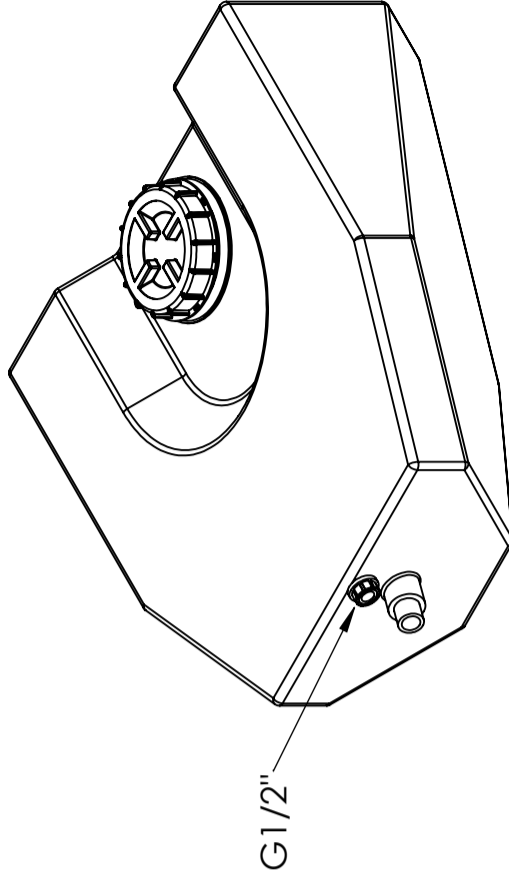

Art.-Nr.: 40041

Spezifikationen	
Material	PE
Form	Rechteckig
Art des Deckels	
Farbe	Natürlich
Volumen (L)	120
Länge (mm)	750
Breite (mm)	700
Höhe (mm)	370
Gewicht (kg)	15
Statistische Zollnummer	3926909790
Recycling	 HDPE

Eigenschaften

Anpassbar

Recyclbar

Großer
Temperaturbereich

An Lebensmittel
angepasst

Einfach zu
reinigen

Revision		
REV.	Ändringsmeddelande	Godkänd
1	Rifning justerad bottenanslutning flyttad till centrum	2015-04-30
		SE