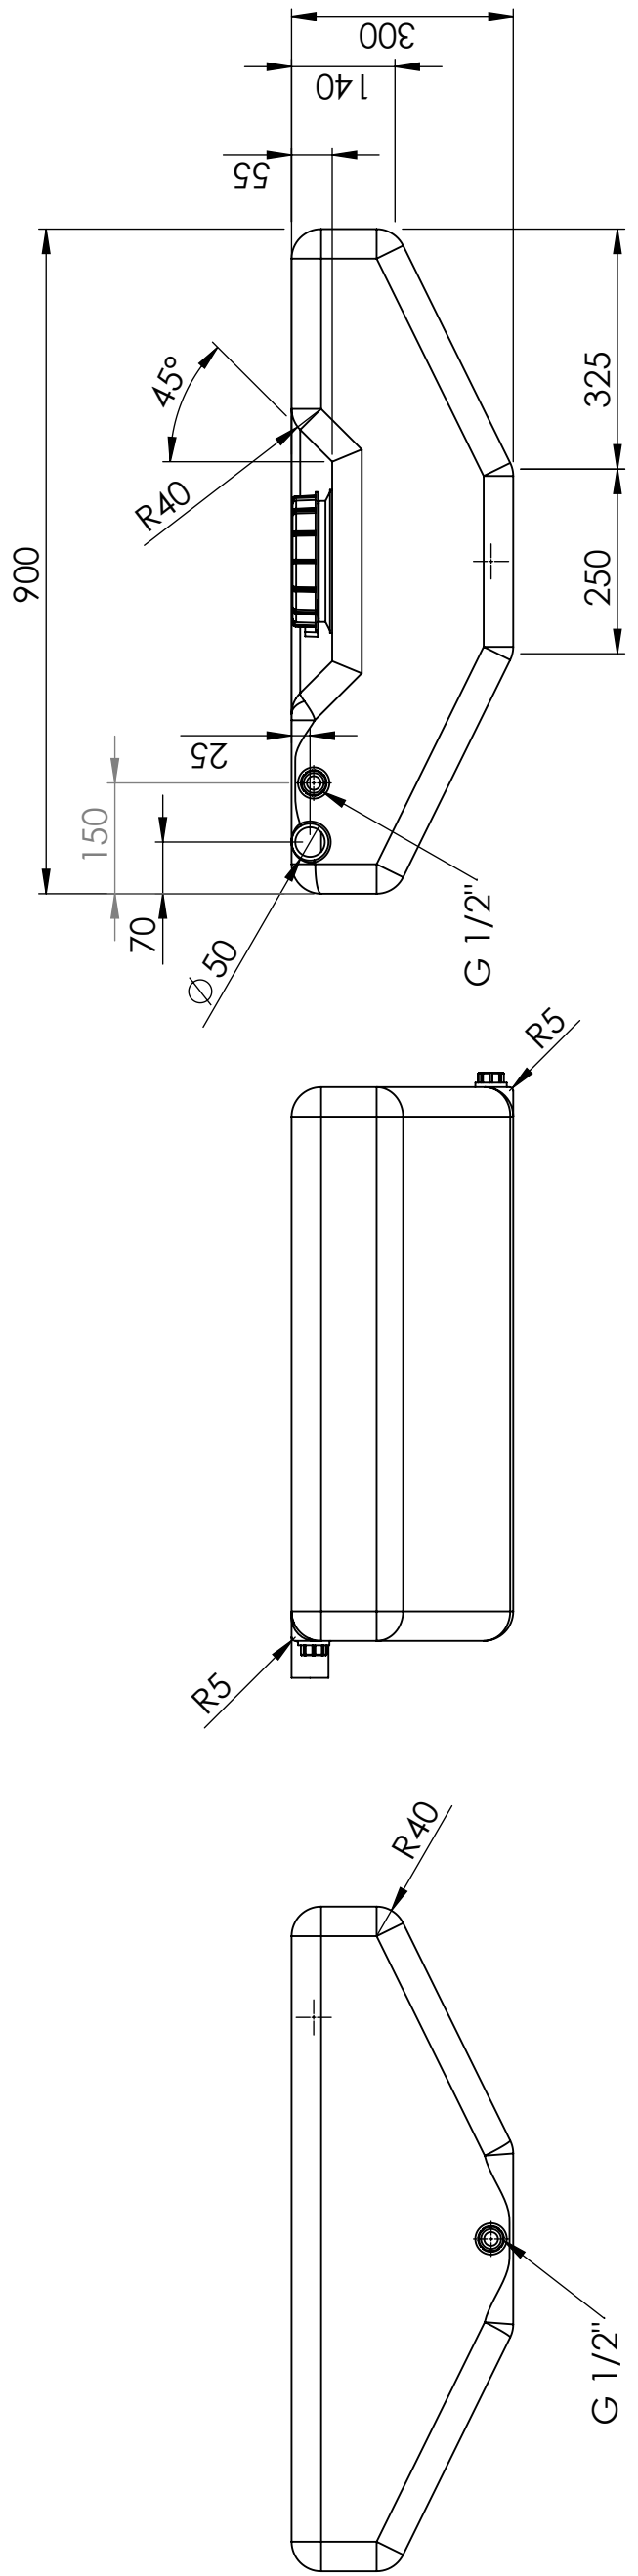

Art.-Nr.: 40163

Spezifikationen	
Material	PE
Form	Rechteckig
Art des Deckels	
Farbe	Natürlich
Volumen (L)	145
Länge (mm)	750
Breite (mm)	900
Höhe (mm)	300
Gewicht (kg)	10
Statistische Zollnummer	3926909790
Recycling	 HDPE

Generella toleranser om ej annat anges på ritning	Tillåtna avvikelser för längdbasmattns område. Gäller + 20°C			
General tolerances if not other stated on drawing	0-20	>20-75	>75-150	>150-300
	± 0,5 mm	± 1 mm	± 1,5 mm	± 1,3 %
				± 1 %