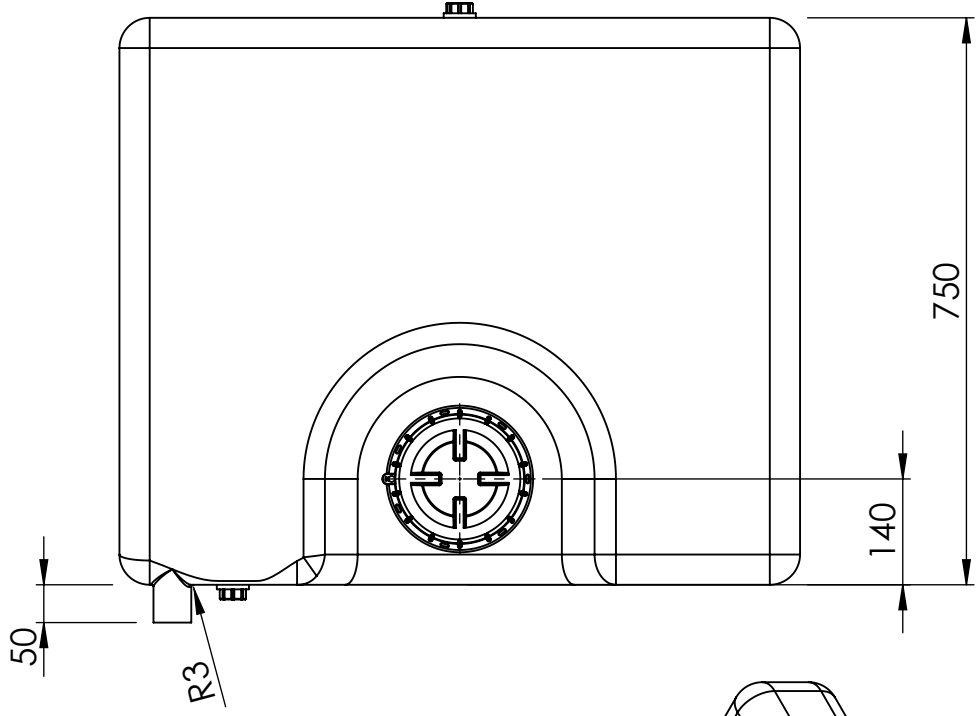

Ändrings Nr	Ändringens art / Ändringsmeddelande	Godkänd av	Datum

Generella toleranser om ej annat anges på ritning	Tillåtna avvikelser för längdbasmattns område. Gäller + 20°C			
General tolerances if not other stated on drawing	0-20	>20-75	>75-150	>150-300
	± 0,5 mm	± 1 mm	± 1,5 mm	± 1,3 %
				± 1 %

Konstruerad av	SE	Granskad av	SE	Godkänd av - datum	SE - 2013-06-03	Generell tolerans	SS-ISO 2768-1	Generell Ytjämnhet, Ra	Skala	1:10
Ägare	Titel/Benämning									
	Vattentank 145 liter 40163									
	Ritningsnummer									
	40163									
	Utgåva									
	1(1)