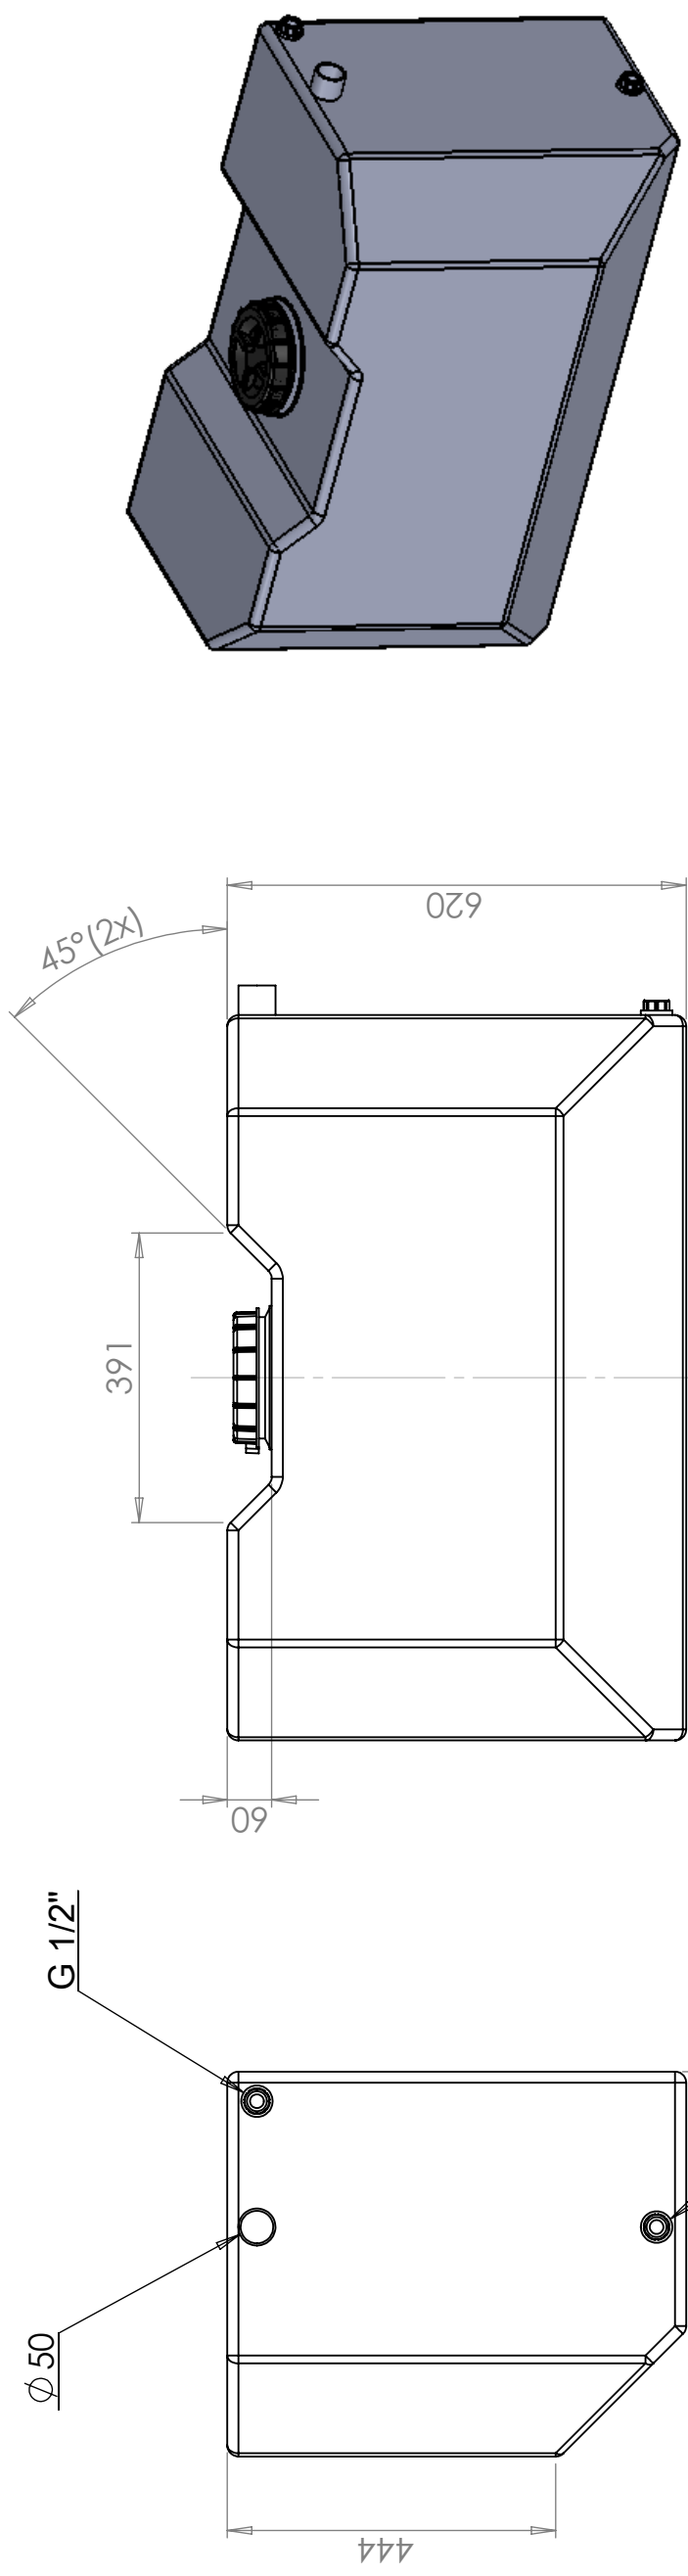

## CPX Wassertank 270L

Art.-Nr.: 40103

Benötigt Einzeltür

Ungefähre Größe

### Spezifikationen

Farbe	Natürlich
Volumen (L)	270
Länge (mm)	980
Breite (mm)	520
Höhe (mm)	620

### Eigenschaften

Anpassbar

Recyclbar

Chemikalienbeständig

Dichtigkeitsprüfung

An Lebensmittel angepasst

Einfach zu reinigen

Radius 15 mm if not stated

Konstruerad av	SE	Granskad av	JA	Godkänd av - datum	JA - 2013-10-09	Generell tolerans	SS-ISO 2768-1	Generell Ytjämnhet, Ra	Skala	1:8
Ägare	Titel/Benämning		Vattentank 270 L 40103		Utgåva	Blad		1(1)		

Generella toleranser om ej annat anges på ritning	Tillåtna avvikelser för längdbasmåttområde			
General tolerances if not other stated on drawing	Permissible deviations for basic length size range			
	0-20	>20-75	>75-150	>150-300
	± 0,5 mm	± 1 mm	± 1,5 mm	± 1,3 %
				>300 ± 1 %