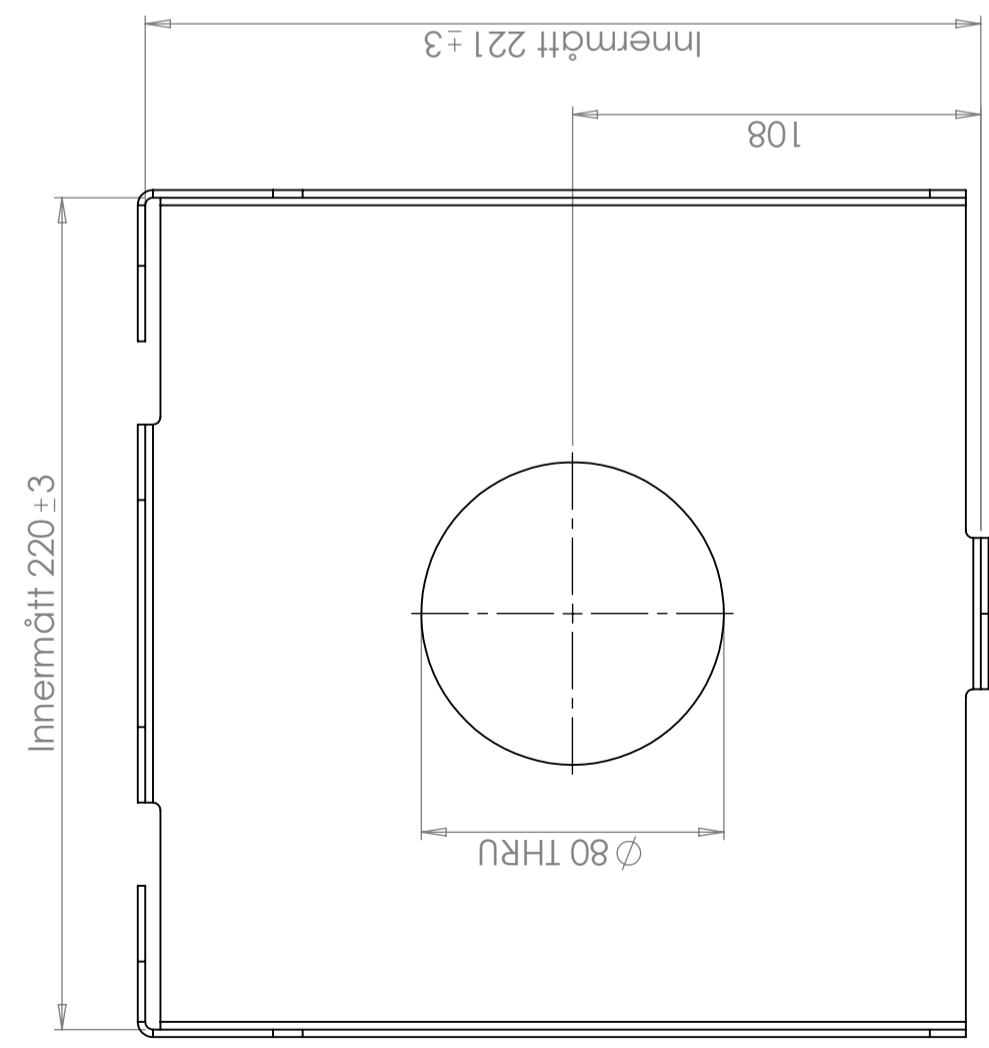

Wandhalterungen

Art.-Nr. 624412 passt zu Art.-Nr. 20014 CPX rechteckiger 14-Liter-Behälter.

Art.-Nr. 64443 passt zu Art.-Nr. 20026 CPX rechteckiger 25-Liter-Tank sowie zu Art.-Nr. 20050 CPX rechteckiger 50-Liter-Tank.

Varianten	
64443	Wandkonsole L360 B360 H450
624412	Wandkonsole L220 B221 H150

Revision		Godkänd	
REV.	Ändringsmeddelande	Datum	

Återstående mått återfinns i dwg
 Remaining measurements available in dwg
 Grada av vassa kanter/deburr sharp edges
 2 mm galvplåt/galvanized sheet metal

Konstruerad av MB	Granskad av	Godkänd av - datum -	Generell tolerans SS-ISO 2768-1	m	Generell Ytjämnhet, Ra	Vyplacering	Skala 1:2
Titel/Benämning Väggkonsol till CPX:20014 14L							
Ägare Ritningsnummer 624412							
Utgåva A							
Blad 1(1)							