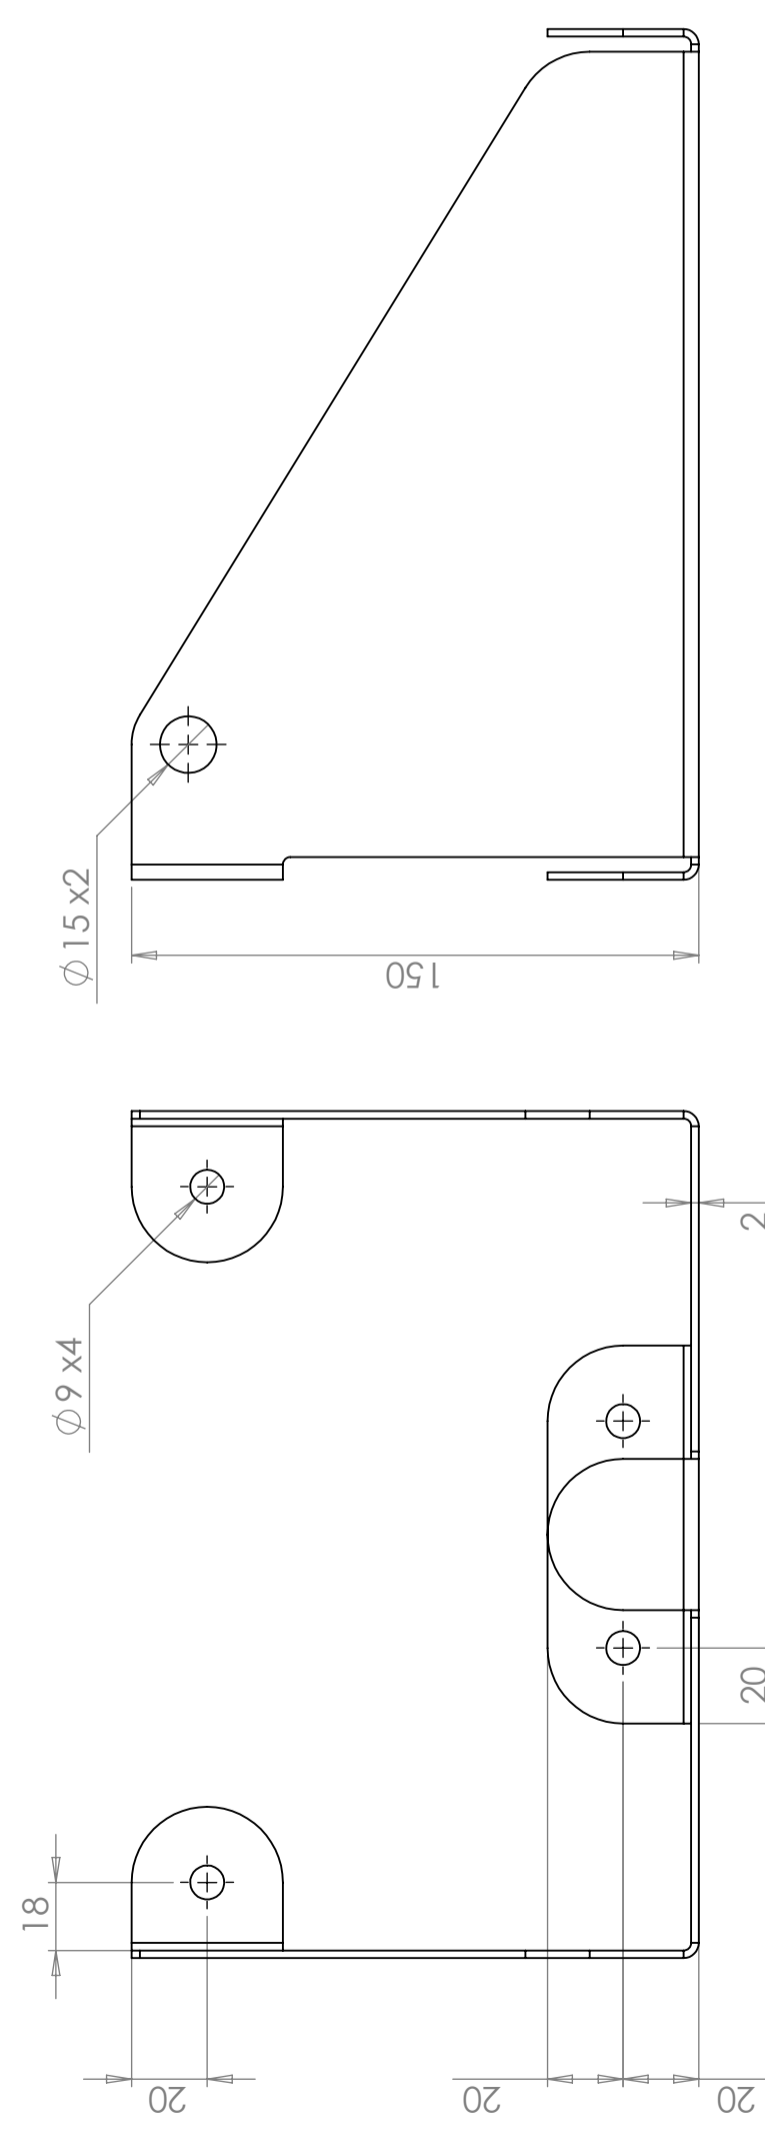

Wandhalterungen

Art.-Nr. 624412 passt zu Art.-Nr. 20014 CPX rechteckiger 14-Liter-Behälter.

Art.-Nr. 64443 passt zu Art.-Nr. 20026 CPX rechteckiger 25-Liter-Tank sowie zu Art.-Nr. 20050 CPX rechteckiger 50-Liter-Tank.

Varianten	
64443	Wandkonsole L360 B360 H450
624412	Wandkonsole L220 B221 H150

Revision		Godkänd	
REV.	Ändringsmeddelande	Datum	

Återstående mått återfinns i dwg
 Remaining measurements available in dwg
 Grada av vassa kanter/deburr sharp edges
 2 mm galvplåt/galvanized sheet metal

Konstruerad av MB	Granskad av	Godkänd av - datum -	Generell tolerans SS-ISO 2768-1	m	Generell Ytjämnhet, Ra	Vyplacering	Skala 1:2
Titel/Benämning Väggkonsol till CPX:20014 14L							
Ägare Ritningsnummer 624412							
Utgåva A							
Blad 1(1)							