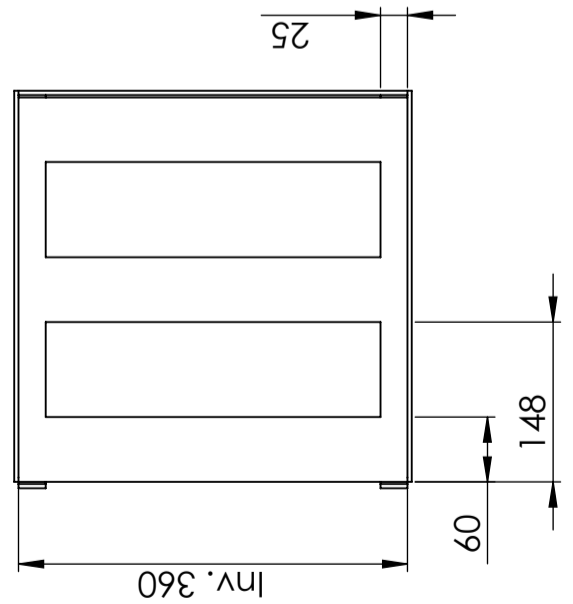

Wandhalterungen

Art.-Nr. 624412 passt zu Art.-Nr. 20014 CPX rechteckiger 14-Liter-Behälter.

Art.-Nr. 64443 passt zu Art.-Nr. 20026 CPX rechteckiger 25-Liter-Tank sowie zu Art.-Nr. 20050 CPX rechteckiger 50-Liter-Tank.

Varianten	
64443	Wandkonsole L360 B360 H450
624412	Wandkonsole L220 B221 H150

Revision		Godkänd	
REV.	Ändringsmeddelande	Datum	

DETAIL A
SCALE 2:7

**Material: 60x4 / 25x4
 EI-förzinkad**

Konstruerad av SE	Granskad av SE	Godkänd av - datum - 2014-01-07	Generell tolerans SS-ISO 2768-1	Generell Ytjämnhet, Ra	Vyplacering 	Skala 1:10
Titel/Benämning Väggkonsol för rekt. Behållare 50 liter 20050			Ritningsnummer 64443		Utgåva A	Blad 1(1)