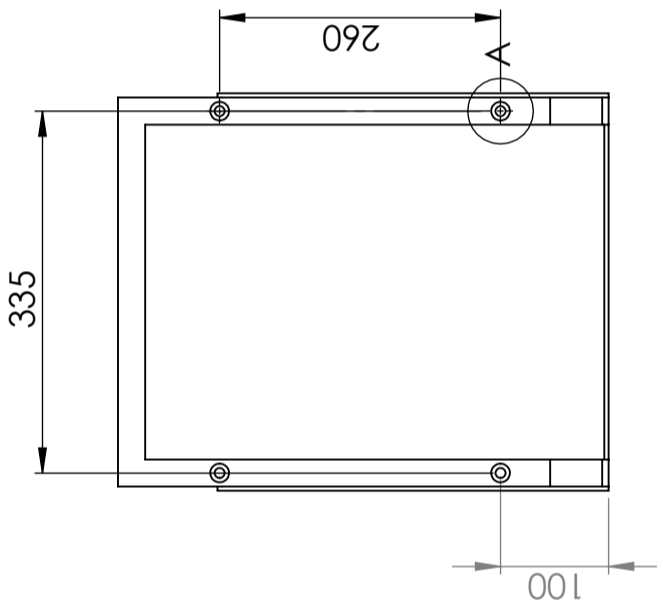

Wandhalterungen

Art.-Nr. 624412 passt zu Art.-Nr. 20014 CPX rechteckiger 14-Liter-Behälter.

Art.-Nr. 64443 passt zu Art.-Nr. 20026 CPX rechteckiger 25-Liter-Tank sowie zu Art.-Nr. 20050 CPX rechteckiger 50-Liter-Tank.

Varianten	
64443	Wandkonsole L360 B360 H450
624412	Wandkonsole L220 B221 H150

Revision		Godkänd	
REV.	Ändringsmeddelande	Datum	

DETAIL A
SCALE 2:7

**Material: 60x4 / 25x4
 EI-förzinkad**

Konstruerad av SE	Granskad av SE	Godkänd av - datum - 2014-01-07	Generell tolerans SS-ISO 2768-1	Generell Ytjämnhet, Ra	Vyplacering 	Skala 1:10
Titel/Benämning Väggkonsol för rekt. Behållare 50 liter 20050			Ritningsnummer 64443		Utgåva A	Blad 1(1)