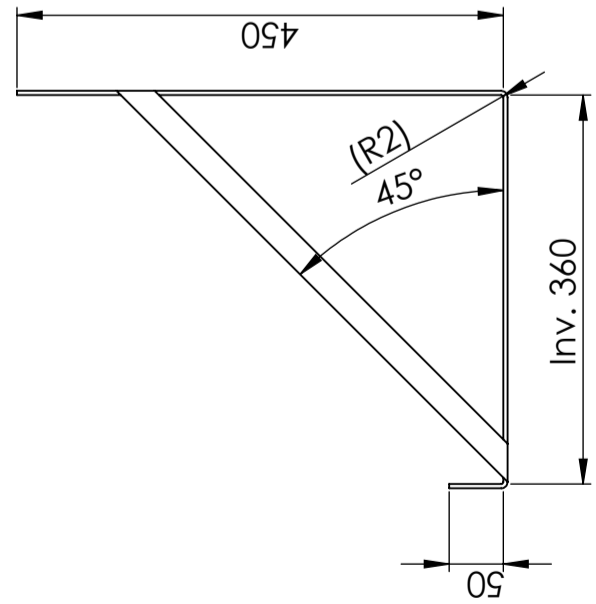

Wandhalterungen

Art.-Nr. 624412 passt zu Art.-Nr. 20014 CPX rechteckiger 14-Liter-Behälter.

Art.-Nr. 64443 passt zu Art.-Nr. 20026 CPX rechteckiger 25-Liter-Tank sowie zu Art.-Nr. 20050 CPX rechteckiger 50-Liter-Tank.

Varianten	
64443	Wandkonsole L360 B360 H450
624412	Wandkonsole L220 B221 H150

Revision		Godkänd	
REV.	Ändringsmeddelande	Datum	

DETAIL A
SCALE 2:7

**Material: 60x4 / 25x4
 EI-förzinkad**

Konstruerad av SE	Granskad av SE	Godkänd av - datum - 2014-01-07	Generell tolerans SS-ISO 2768-1	Generell Ytjämnhet, Ra	Vyplacering 	Skala 1:10
Titel/Benämning Väggkonsol för rekt. Behållare 50 liter 20050			Ritningsnummer 64443		Utgåva A	Blad 1(1)