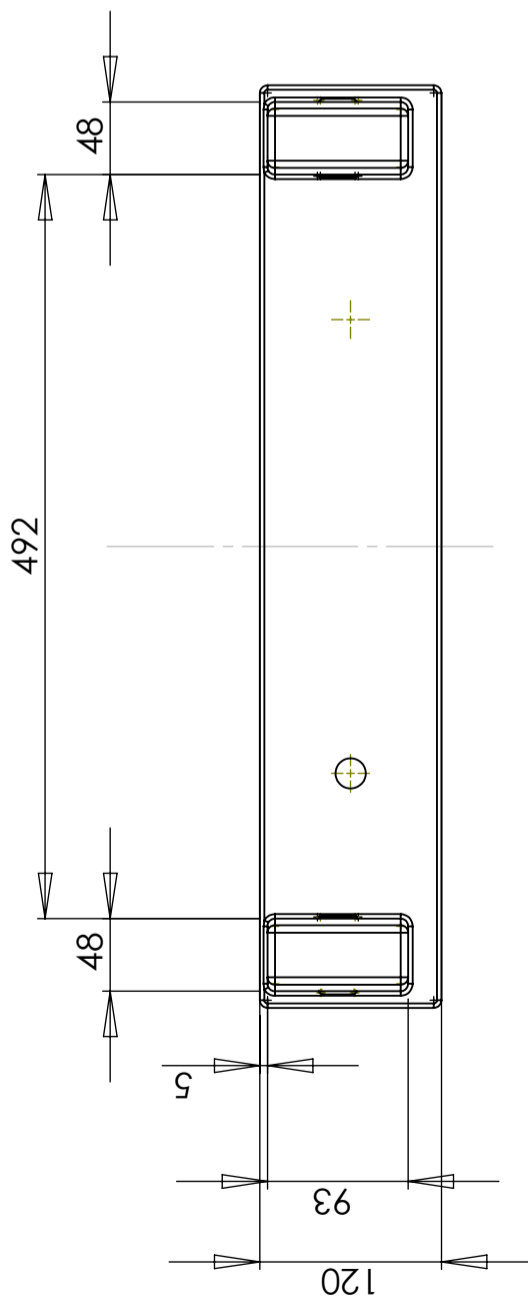

This drawing and design is the property of CIPax.
Copying and distribution of the drawing or any contents
is prohibited without written permission from authorised
personal at CIPax

Generella toleranser om ej annat anges på ritning	Tillåtna avvikelser för längdbasområde. Gäller + 20°C			
General tolerances if not other stated on drawing	Permissible deviations for basic length size range. Be valid + 20°C			
	0-20	>20-75	>75-150	>150-300
	± 0,5 mm	± 1 mm	± 1,5 mm	± 1,3 %
				>300 ± 1 %

Konstruerad av SE	Granskad av SE	Godkänd av - datum SE - 2006-03-20	Generell tolerans SS-ISO 2768-1	Generell Ytjämnhet, Ra	Vyplacering	Skala 1:5
Titel/Benämning Påkörningsskydd 100x60			Ritningsnummer S3-2788		Utgåva	Blad 1(1)