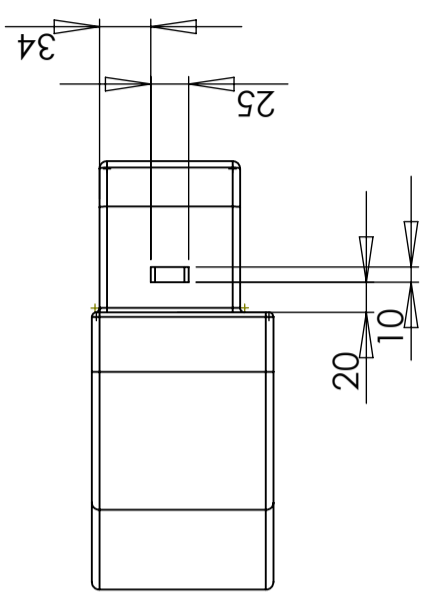

This drawing and design is the property of CIPax.
Copying and distribution of the drawing or any contents
is prohibited without written permission from authorised
personal at CIPax

Generella toleranser om ej annat anges på ritning	Tillåtna avvikelser för längdbasområde. Gäller + 20°C			
General tolerances if not other stated on drawing	Permissible deviations for basic length size range. Be valid + 20°C			
	0-20	>20-75	>75-150	>150-300
	± 0,5 mm	± 1 mm	± 1,5 mm	± 1,3 %
				>300 ± 1 %

Konstruerad av SE	Granskad av SE	Godkänd av - datum SE - 2006-03-20	Generell tolerans SS-ISO 2768-1	Generell Ytjämnhet, Ra	Vyplacering	Skala 1:5
Titel/Benämning Påkörningsskydd 100x60			Ritningsnummer S3-2788		Utgåva	Blad 1(1)