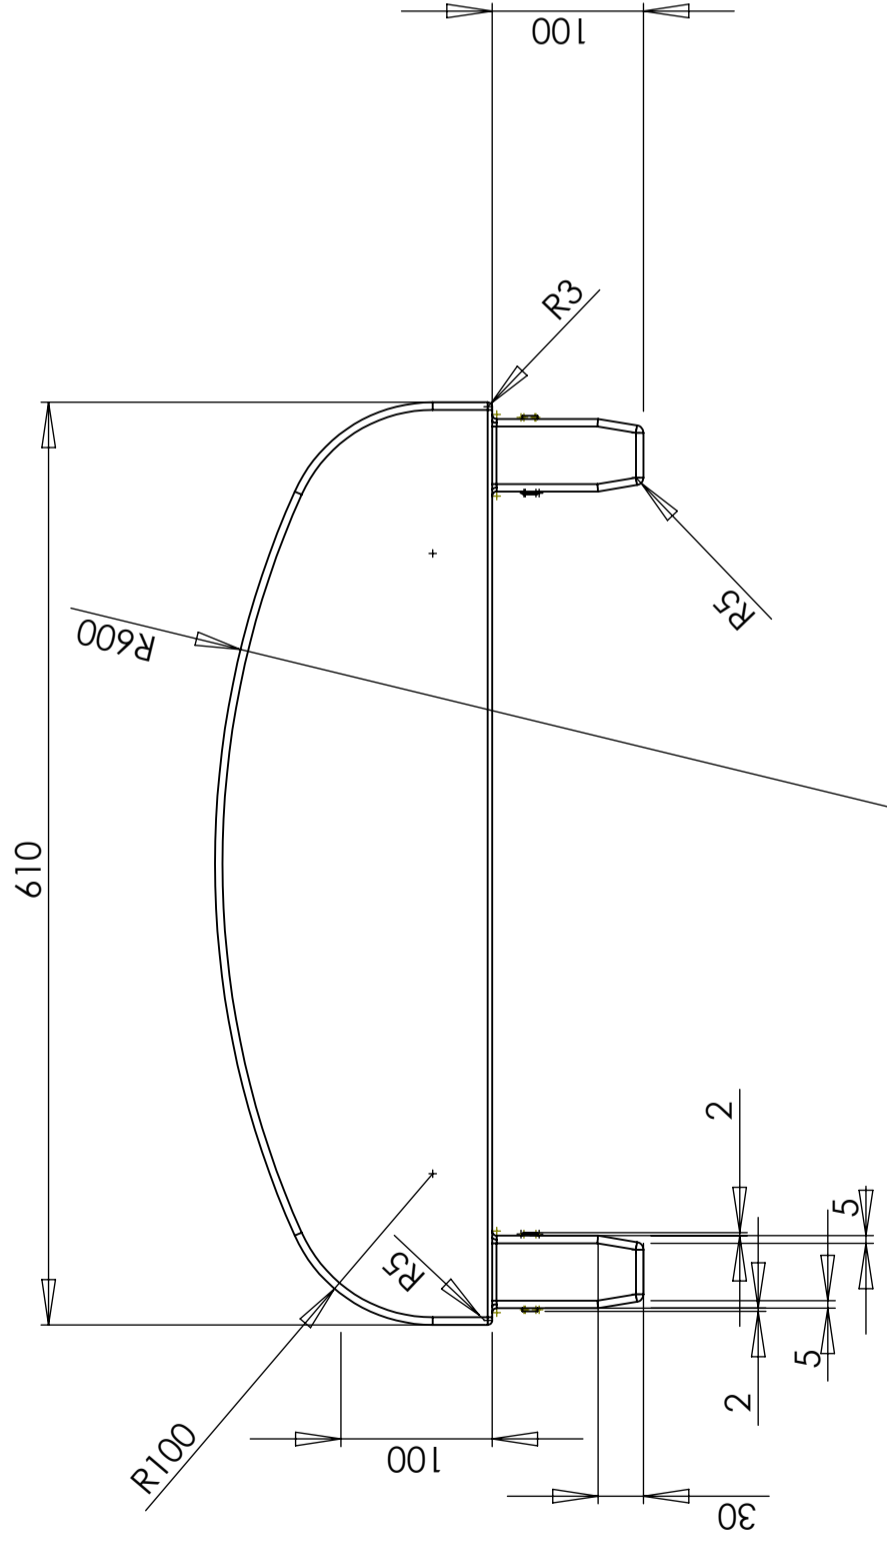

This drawing and design is the property of CIPax.
Copying and distribution of the drawing or any contents
is prohibited without written permission from authorised
personal at CIPax

Generella toleranser om ej annat anges på ritning	Tillåtna avvikelser för längdbasområde. Gäller + 20°C			
General tolerances if not other stated on drawing	Permissible deviations for basic length size range. Be valid + 20°C			
	0-20	>20-75	>75-150	>150-300
	± 0,5 mm	± 1 mm	± 1,5 mm	± 1,3 %
				>300 ± 1 %

Konstruerad av SE	Granskad av SE	Godkänd av - datum SE - 2006-03-20	Generell tolerans SS-ISO 2768-1	Generell Ytjämnhet, Ra	Vyplacering	Skala 1:5
Titel/Benämning Påkörningsskydd 100x60			Ritningsnummer S3-2788		Utgåva	Blad 1(1)