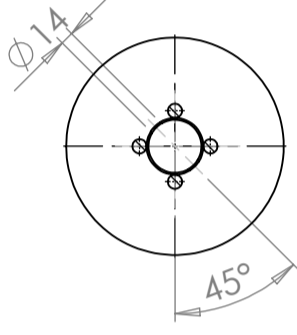

SECTION B-B

SECTION C-C