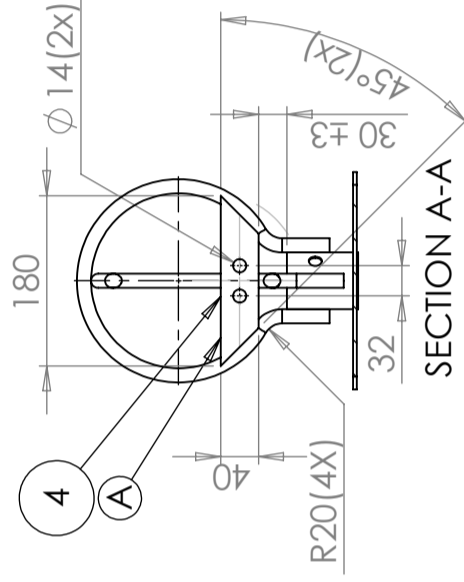

Revision

REV.	Ändringsmeddelande	Datum	Godkänd
A	Utförande ändrat	2017-04-26	JA