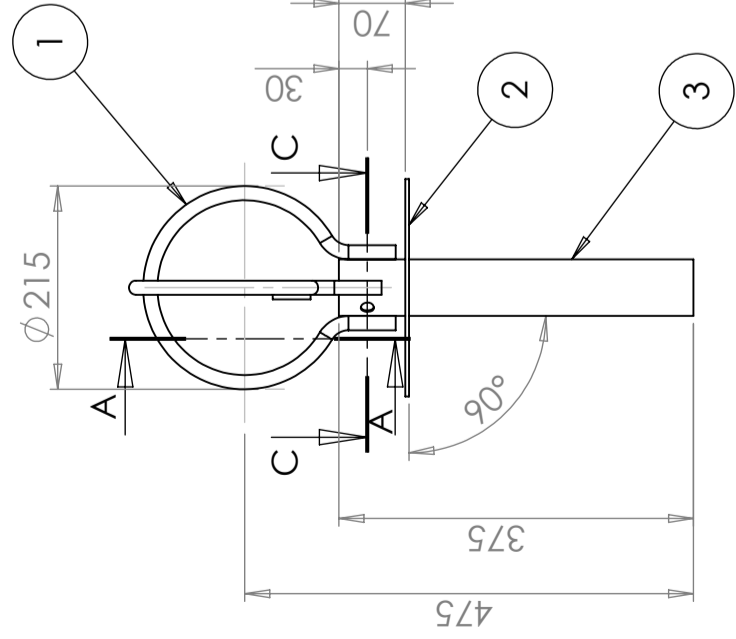

CPX Florboje 170L Orange

Art.-Nr.: 30093

Spezifikationen

Material	PE
Farbe	Orange
Volumen (L)	170
Länge (mm)	2500
Durchmesser (mm)	300
Lochdurchmesser (mm)	60
Gewicht (kg)	31

Recycling

Eigenschaften

Anpassbar

SECTION D-D

Rörets båda innerändar
noggrant gradade!
Sharp edges in the pipes both
ends carefully removed!

Pos.

1. Stång/Rod: $\phi 15$, EN 10025 Fe 360 B
2. Platta/Plate: t=5, SJ 235
3. Rör/Pipe: $\phi 60 \times 2$, EN 10210-1
4. Platta/Plate: t=4, SJ 235

Skarpa kanter brutna/ Sharp edges removed
Ytbehandling/ Surface Treatment: Fe/Zn 115 ISO 1461

Konstruerad av	Granskad av	Godkänd av - datum	Generell tolerans	Generell Ytjämnhet, Ra	Vyplacering	Skala
JA	SE	JA - 2017-01-27	SS-ISO 2768-1			1:8
Ägare	Titel/Benämning					
	Ten, Pålboj/Long Mooring Buoy					
	Ritningsnummer					
	62223					
	Utgåva					
	A					
	Blad					
	1(1)					