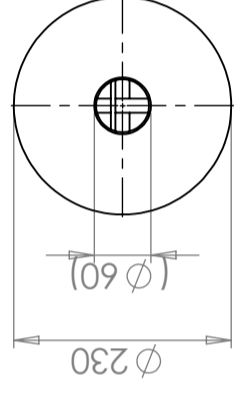

CPX Florboje 170L Orange

Art.-Nr.: 30093

Spezifikationen

Material	PE
Farbe	Orange
Volumen (L)	170
Länge (mm)	2500
Durchmesser (mm)	300
Lochdurchmesser (mm)	60
Gewicht (kg)	31

Recycling

Eigenschaften

Anpassbar

SECTION D-D

Rörets båda innerändar
noggrant gradade!
Sharp edges in the pipes both
ends carefully removed!

Pos.

1. Stång/Rod: $\phi 15$, EN 10025 Fe 360 B
2. Platta/Plate: t=5, SJ 235
3. Rör/Pipe: $\phi 60 \times 2$, EN 10210-1
4. Platta/Plate: t=4, SJ 235