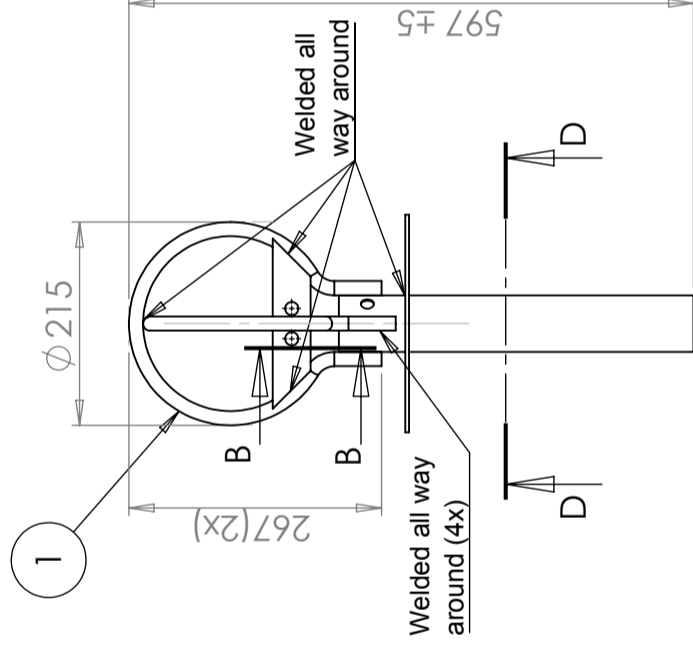

CPX Florboje 170L Orange

Art.-Nr.: 30093

Spezifikationen

Material	PE
Farbe	Orange
Volumen (L)	170
Länge (mm)	2500
Durchmesser (mm)	300
Lochdurchmesser (mm)	60
Gewicht (kg)	31

Recycling

Eigenschaften

Anpassbar

SECTION D-D

Rörets båda innerändar
noggrant gradade!
Sharp edges in the pipes both
ends carefully removed!

Pos.

1. Stång/Rod: $\phi 15$, EN 10025 Fe 360 B
2. Platta/Plate: t=5, SJ 235
3. Rör/Pipe: $\phi 60 \times 2$, EN 10210-1
4. Platta/Plate: t=4, SJ 235

Skarpa kanter brutna/ Sharp edges removed
Ytbehandling/ Surface Treatment: Fe/Zn 115 ISO 1461

Konstruerad av	Granskad av	Godkänd av - datum	Generell tolerans	Generell Ytjämnhet, Ra	Vyplacering	Skala
JA	SE	JA - 2017-01-27	SS-ISO 2768-1			1:8
Ägare	Titel/Benämning					
	Ten, Pålboj/Long Mooring Buoy					
	Ritningsnummer					
	62223					
	Utgåva					
	A					
	Blad					
	1(1)					