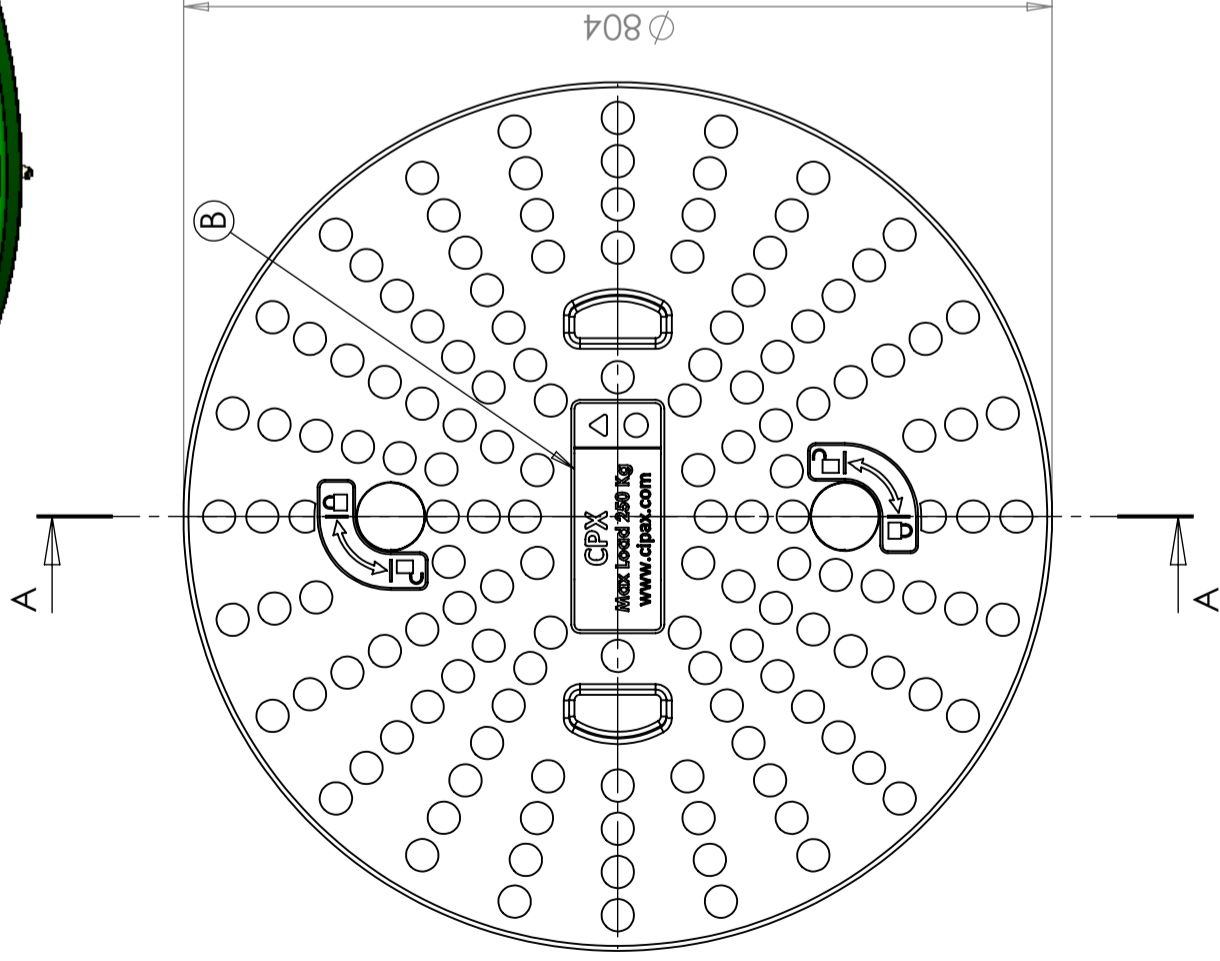

CPX Deckel D600 Grün

Außendurchmesser 800 mm. Von Statens Provningsanstalt auf Kindersicherheit geprüft und zugelassen. Ersatzteil, passend zu allen CPX-Absetzgruben

Art.-Nr.: 45022

Spezifikationen	
Material	PE
Art des Deckels	
Farbe	Grün
Länge (mm)	600
Breite (mm)	600
Durchmesser (mm)	600
Statistische Zollnummer	3926909790
GTIN	7090046760184

SECTION A-A

SECTION B-B

Revision

REV.	Ändringsmeddelande	Datum	Godkänd
A	Added two notches	2017-02-17	JA
B	New logo plate Name changed to 600	2017-09-14	JA

Generella toleranser om ej annat anges på ritning			
General tolerances if not other stated on drawing			
Tillåtna avvikelser för längdbasmåttområde. Gäller + 20°C	Permissible deviations for basic length size range. Be valid + 20°C		
0-20	>20-75	>75-150	>150-300
± 0,5 mm	± 1 mm	± 1,5 mm	± 1,3 %
			± 1 %

Konstruerad av	JA	Granskad av	JA	Godkänd av - datum	JA - 2014-08-13	Generell tolerans	SS-ISO 2768-1	Generell Ytjämnhet, Ra		Vyplacering		Skala	1:7
Ägare													
Titel/Benämning													
Lid 600													
Ritningsnummer													
45022													
Utgåva													
B													
Blad													
1(1)													