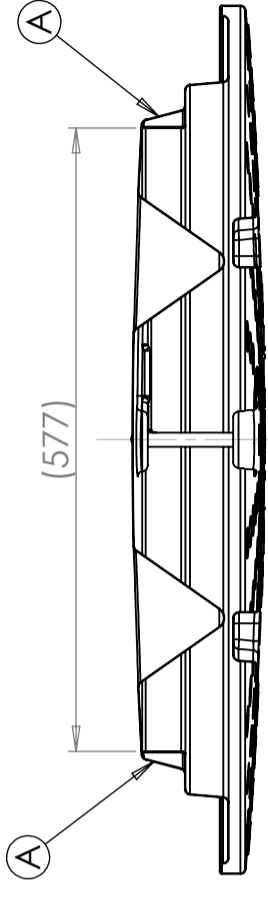

CPX Deckel D600 Grün

Außendurchmesser 800 mm. Von Statens Provningsanstalt auf Kindersicherheit geprüft und zugelassen. Ersatzteil, passend zu allen CPX-Absetzgruben

Art.-Nr.: 45022

Spezifikationen	
Material	PE
Art des Deckels	
Farbe	Grün
Länge (mm)	600
Breite (mm)	600
Durchmesser (mm)	600
Statistische Zollnummer	3926909790
GTIN	7090046760184

SECTION A-A

SECTION B-B

Revision

REV.	Ändringsmeddelande	Datum	Godkänd
A	Added two notches	2017-02-17	JA
B	New logo plate Name changed to 600	2017-09-14	JA

Generella toleranser om ej annat anges på ritning			
General tolerances if not other stated on drawing			
Tillåtna avvikelser för längdbasmåttområde. Gäller + 20°C	Permissible deviations for basic length size range. Be valid + 20°C		
0-20	>20-75	>75-150	>150-300
± 0,5 mm	± 1 mm	± 1,5 mm	± 1,3 %
			± 1 %