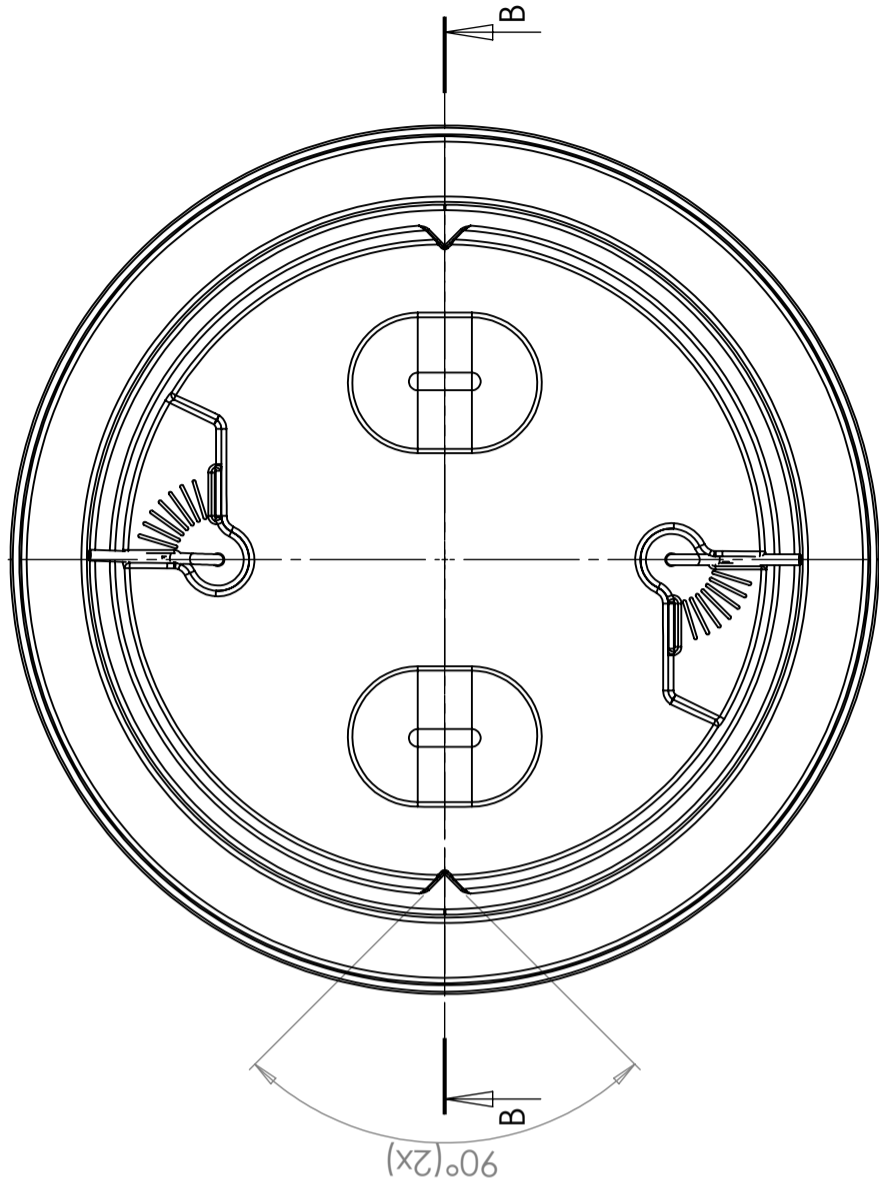

CPX Deckel D600 Grün

Außendurchmesser 800 mm. Von Statens Provningsanstalt auf Kindersicherheit geprüft und zugelassen. Ersatzteil, passend zu allen CPX-Absetzgruben

Art.-Nr.: 45022

Spezifikationen	
Material	PE
Art des Deckels	
Farbe	Grün
Länge (mm)	600
Breite (mm)	600
Durchmesser (mm)	600
Statistische Zollnummer	3926909790
GTIN	7090046760184

SECTION A-A

SECTION B-B

Revision

REV.	Ändringsmeddelande	Datum	Godkänd
A	Added two notches	2017-02-17	JA
B	New logo plate Name changed to 600	2017-09-14	JA

Generella toleranser om ej annat anges på ritning			
General tolerances if not other stated on drawing			
Tillåtna avvikelser för längdbasmåttområde. Gäller + 20°C	Permissible deviations for basic length size range. Be valid + 20°C		
0-20	>20-75	>75-150	>150-300
± 0,5 mm	± 1 mm	± 1,5 mm	± 1,3 %
			± 1 %

Konstruerad av	JA	Granskad av	JA	Godkänd av - datum	JA - 2014-08-13	Generell tolerans	SS-ISO 2768-1	Generell Ytjämnhet, Ra		Vyplacering		Skala	1:7
Ägare													
Titel/Benämning													
Lid 600													
Ritningsnummer													
45022													
Utgåva													
B													
Blad													
1(1)													