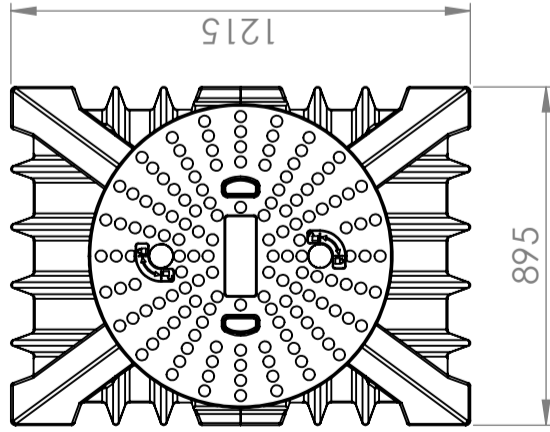

## CPX maa-alune mahuti 1250 liitrit, must

Art.nr: 450161

Spetsifikatsioonid	
Materjal	PE
Vorm	Ristkülikukujuline
Põhja kuju	Sirge
Mudel	Suletud
Kaane tüüp	
Värv	Must
Maht (L)	1250
Pikkus (mm)	1215
Laius (mm)	895
Kõrgus (mm)	1710
Kaal (kg)	100
Tollistatistika number	3925100000
Taaskasutus	

Tooteid on lihtne puhastada

Trükitud 18.06.2021

Generella toleranser om ej annat anges på ritning	Tillåtna avvikelser för längdmåttområde. Gäller + 20°C			
General tolerances if not other stated on drawing	0-20	>20-75	>75-150	>150-300
	± 0,5 mm	± 1 mm	± 1,5 mm	± 1,3 %
				± 1 %

Konstruerad av	Granskad av	Godkänd av - datum	Generell tolerans	Generell Ytjämnhet, Ra	Vyplacering	Skala
		-				1:20
Titel/Benämning						
1250L tank						
Ritningsnummer						
450161						
Utgåva						
A						
Blad						
1(1)						