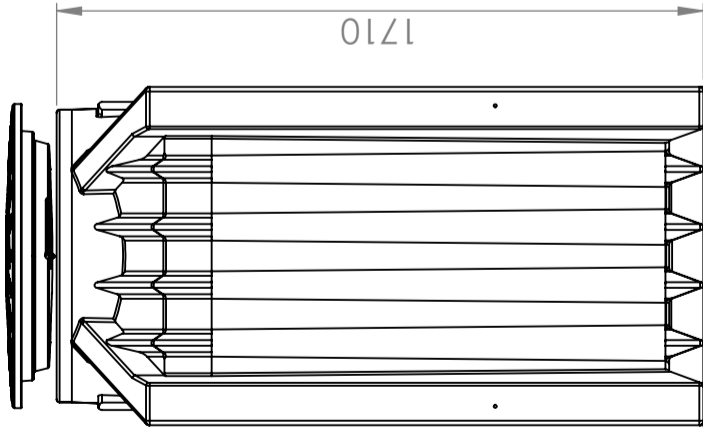

Generella toleranser om ej annat anges på ritning	Tillåtna avvikelser för längdmåttområde. Gäller + 20°C			
General tolerances if not other stated on drawing	0-20	>20-75	>75-150	>150-300
	± 0,5 mm	± 1 mm	± 1,5 mm	± 1,3 %
				± 1 %

Konstruerad av	Granskad av	Godkänd av - datum	Generell tolerans	Generell Ytjämnhet, Ra	Vyplacering	Skala
		-				1:20
Titel/Benämning						
1250L tank						
Ritningsnummer						
450161						
Utgåva						
A						
Blad						
1(1)