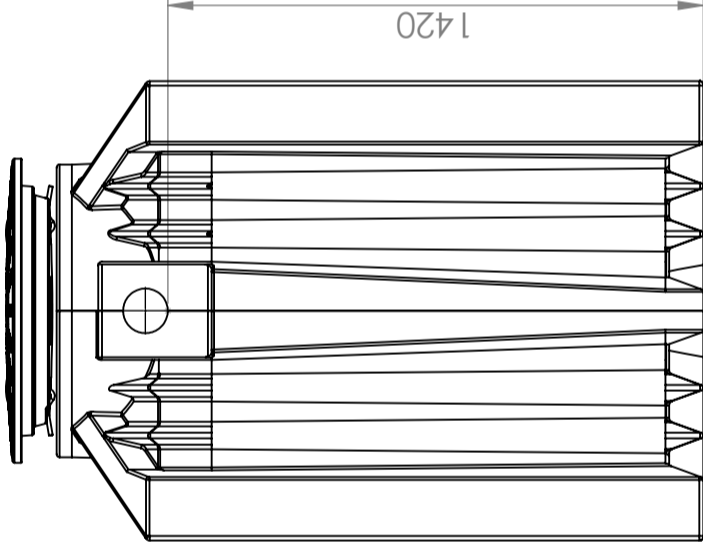

Generella toleranser om ej annat anges på ritning	Tillåtna avvikelser för längdmåttområde. Gäller + 20°C			
General tolerances if not other stated on drawing	0-20	>20-75	>75-150	>150-300
	± 0,5 mm	± 1 mm	± 1,5 mm	± 1,3 %
				± 1 %

Konstruerad av	Granskad av	Godkänd av - datum	Generell tolerans	Generell Ytjämnhet, Ra	Vyplacering	Skala
		-				1:20
Titel/Benämning						
1250L tank						
Ritningsnummer						
450161						
Utgåva						
A						
Blad						
1(1)