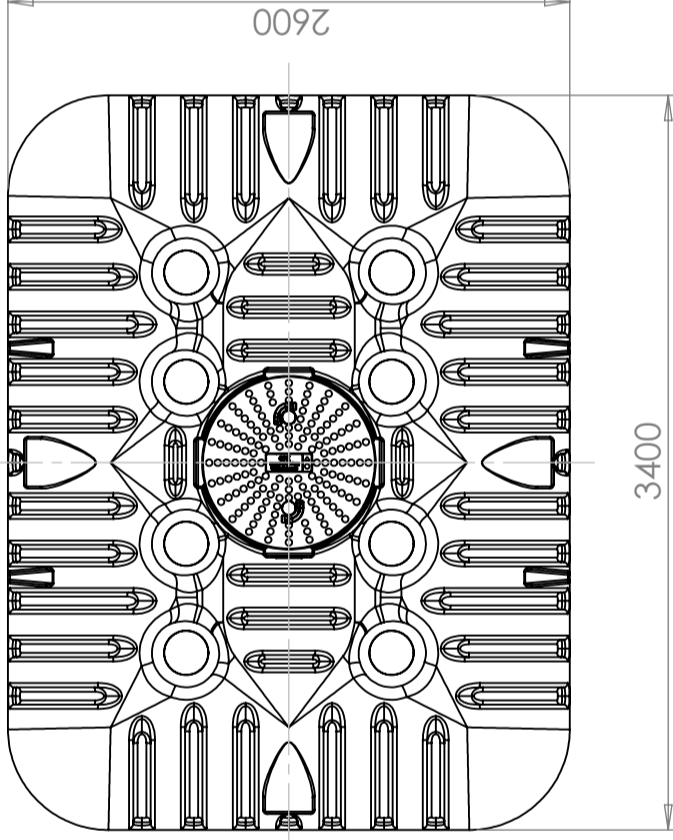

Art.nr: 23060x2

Spetsifikatsioonid	
Materjal	PE
Vorm	Ristkülikukujuline
Põhja kuju	Sirge
Mudel	Suletud
Kaane tüüp	
Värv	Must
Maht (L)	12000
Pikkus (mm)	3400
Laius (mm)	2600
Kõrgus (mm)	1175
Kaal (kg)	656
Tollistatistika number	3925100000
Taaskasutus	

För installation under jord krävs förhöjningshals
For underground installation extension neck is required

Lock/Lid Ø600mm

Gummimuff/Rubber Sealing DN110

lyftöglor för hantering och installation (8x)
Lift Loops for handling and installation (8x)

Vattengång in
Water Entrance =1004mm

Yta for extra anslutningar (11x)
Surface for optional connections (11x)

Revision

REV.

Ändringsmeddelande

Datum

Godkänd

Konstruerad av
JA