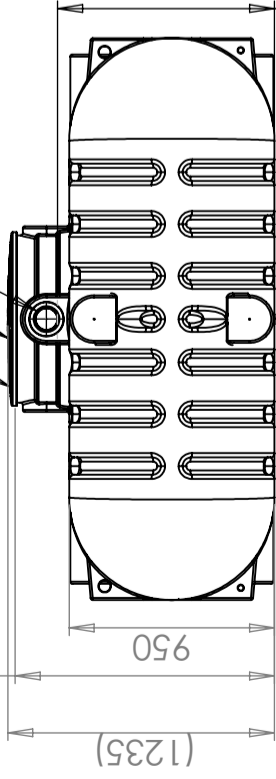

Kaasas on lastekindel kaas suuruses 600 mm, välisläbimõõt 800 mm. Mahuti ja kaas on testitud ja heaks kiidetud. Täiendage mahutit fikseeritud kõrgenduskaela või muutuva paigaldussügavuse jaoks lõigatava kõrgenduskaelaga. Mahutit saab hõlpsasti täiendada nivoo alarmseadme ja ühendustega.

Soovitame Cipaxi mahuti tarnimisel eelpuuritud ava kindlalt kinni keevitada. Teise võimalusena võib sinna sisestada 110 mm läbimõõduga maatoru, millel on püsiv kork (mitte mahutiga kaasas olev kaas). Parima voolu tagamiseks soovitame mahutid ühendada 160 mm läbimõõduse maatoruga. Võimalik on ka 110 mm läbimõõduga ühendus. Pidage meeles, et maatorud ei ole mahutiga kaasas.

Art.nr: 23060x2

Spetsifikatsioonid	
Materjal	PE
Vorm	Ristkülikukujuline
Põhja kuju	Sirge
Mudel	Suletud
Kaane tüüp	
Värv	Must
Maht (L)	12000
Pikkus (mm)	3400
Laius (mm)	2600
Kõrgus (mm)	1175
Kaal (kg)	656
Tollistatistika number	3925100000
Taaskasutus	

Vattengång in
Water Entrance =1004mm

Yta for extra anslutningar (11x)
Surface for optional connections (11x)

Revision

REV.

Ändringsmeddelande

Datum

Godkänd

Konstruerad av
JA