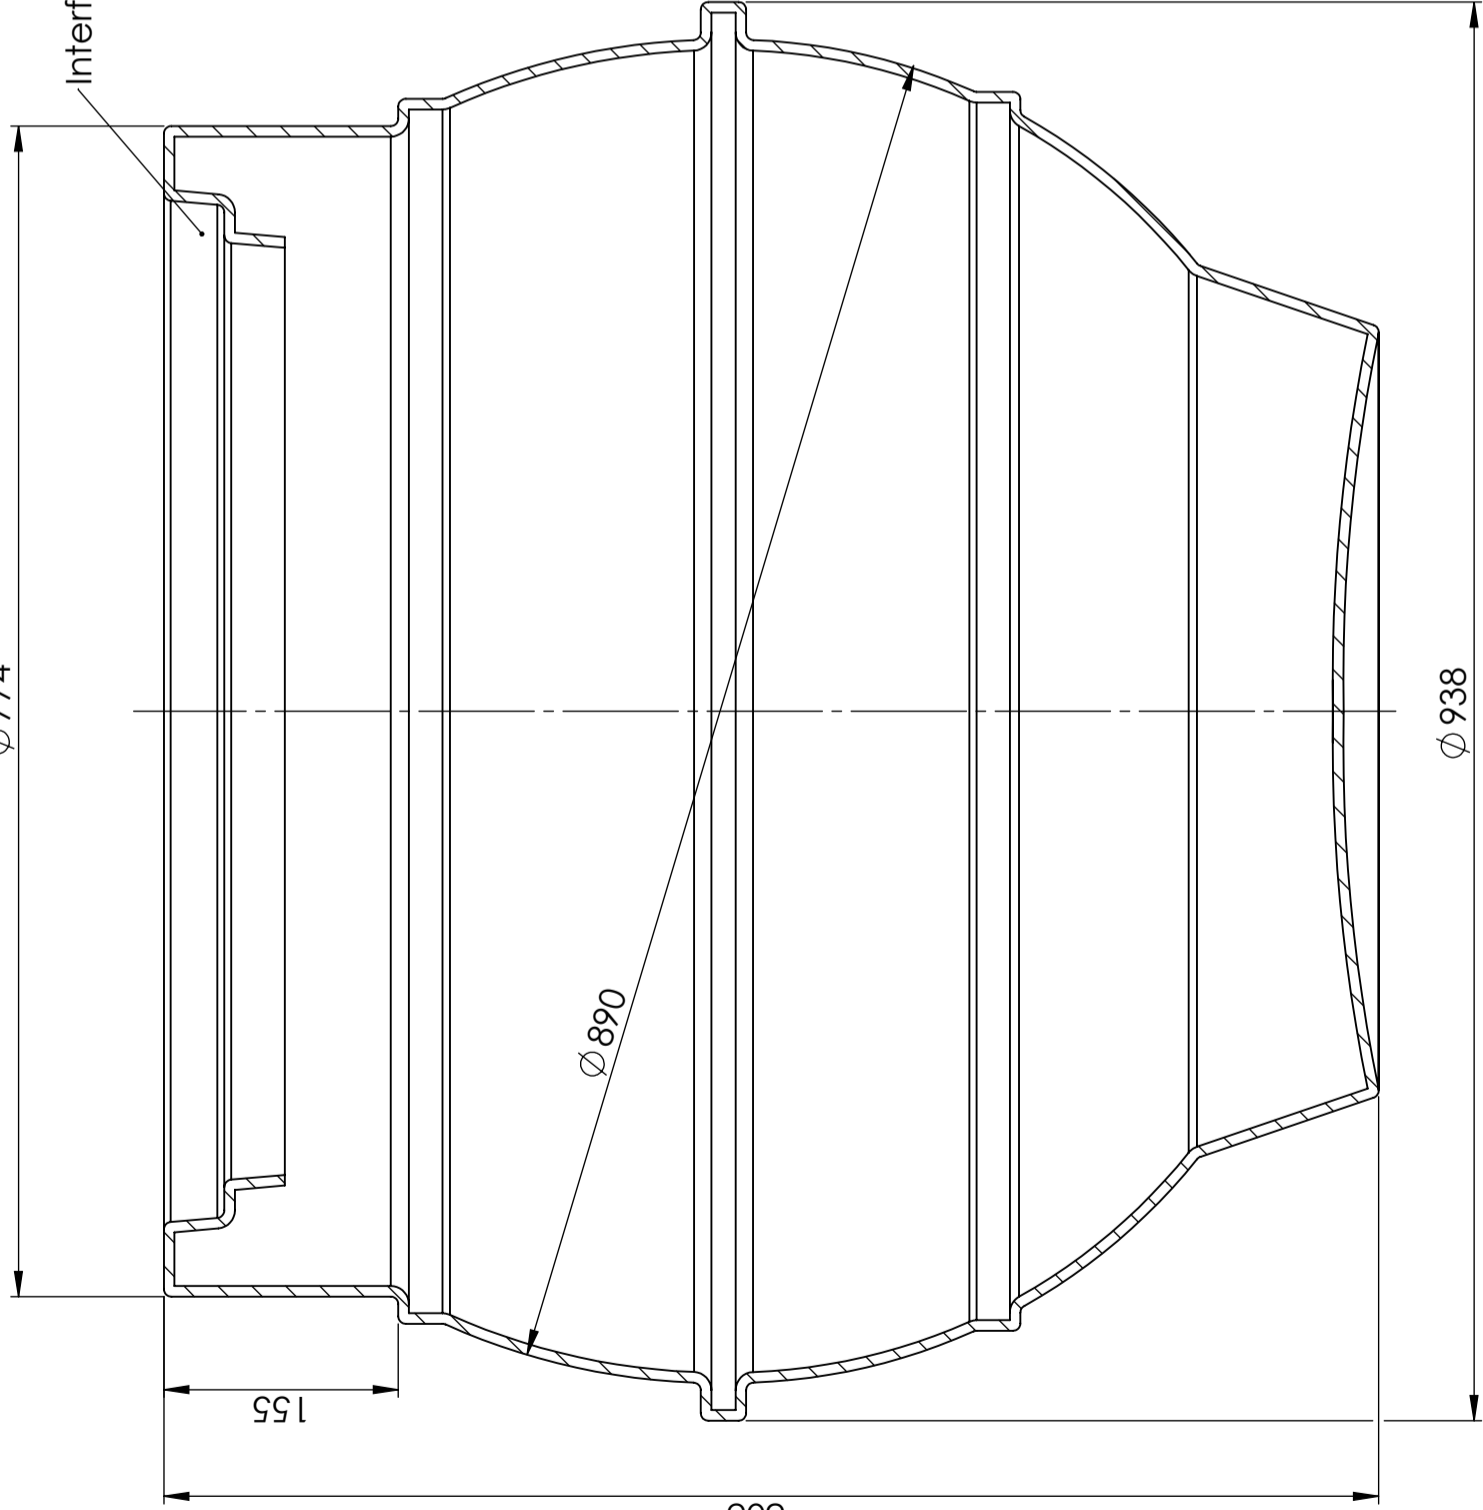

CPX Pumba kamber 300L

Kaasa arvatud kaan

Art.nr: 45034

Ligikaudne suurus

Spetsifikatsioonid	
Materjal	PE
Kaane tüüp	
Värv	Must
Maht (L)	300
Kõrgus (mm)	800
Läbimõõt (mm)	800
Kaal (kg)	35
Tollistatistika number	3926909790
Pakk	2 silmus / pall

Trükitud 01.05.2024

Ø 774

Interface for CPX600 mm lid

155

Ø 890

803

Ø 938

SECTION B-B

SCALE 1 : 5

KAMA

Granskad av

27-Feb-20

Generell tolerans
SS-ISO 2768-1

Generell
Ytjämnhet, Ra

Vyplacering

Skala