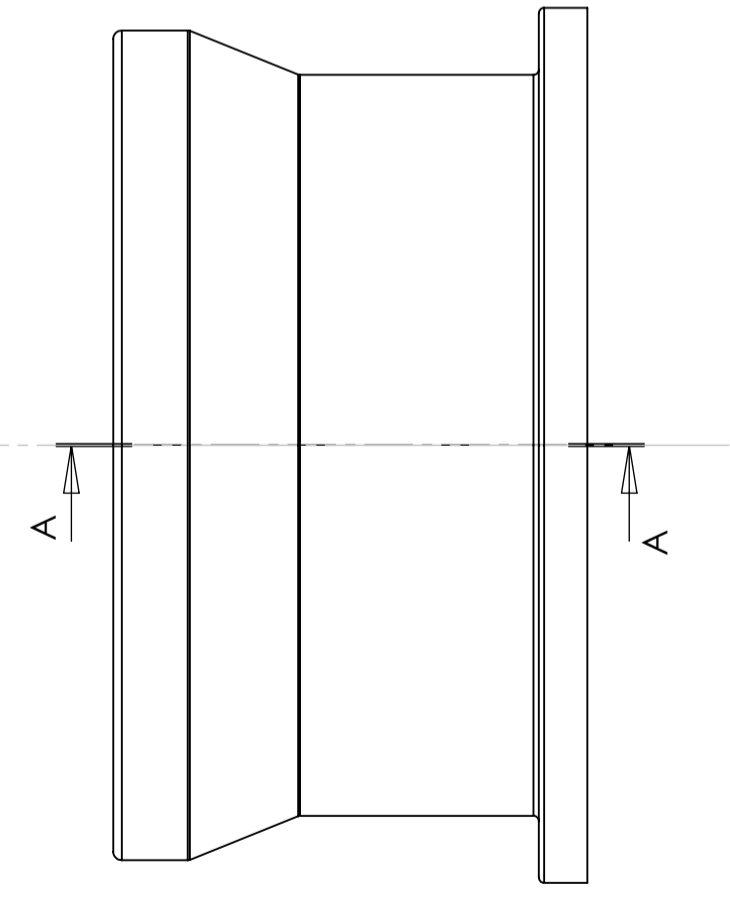

CPX Teleskooptoru D600 H400

Kindel paigaldamise sügavus 400 mm.

Art.nr: 450501

Spetsifikatsioonid	
Materjal	PE
Värv	Must
Kõrgus (mm)	400
Läbimõõt (mm)	600
Tollistatistika number	3926909790
GTIN	7090046760221
Pakk	5 silmus / pall

$\phi 768$

70

400

Extension height

$\phi 798$

SECTION A-A
SCALE 1:7

This drawing and design is the property of CIPax. Copying and distribution of the drawing or any contents is prohibited without written permission from authorised personal at CIPax

Konstruerad av JA	Granskad av JA	Godkänd av - datum JA - 2014-07-08	Generell tolerans SS-ISO 2768-1	Generell Ytjämnhet, Ra	Vyplacering	Skala 1:10
Titel/Benämning Extension Neck, Height 400 mm			Ritningsnummer 45050	Utgåva 1(1)		
Ägare		