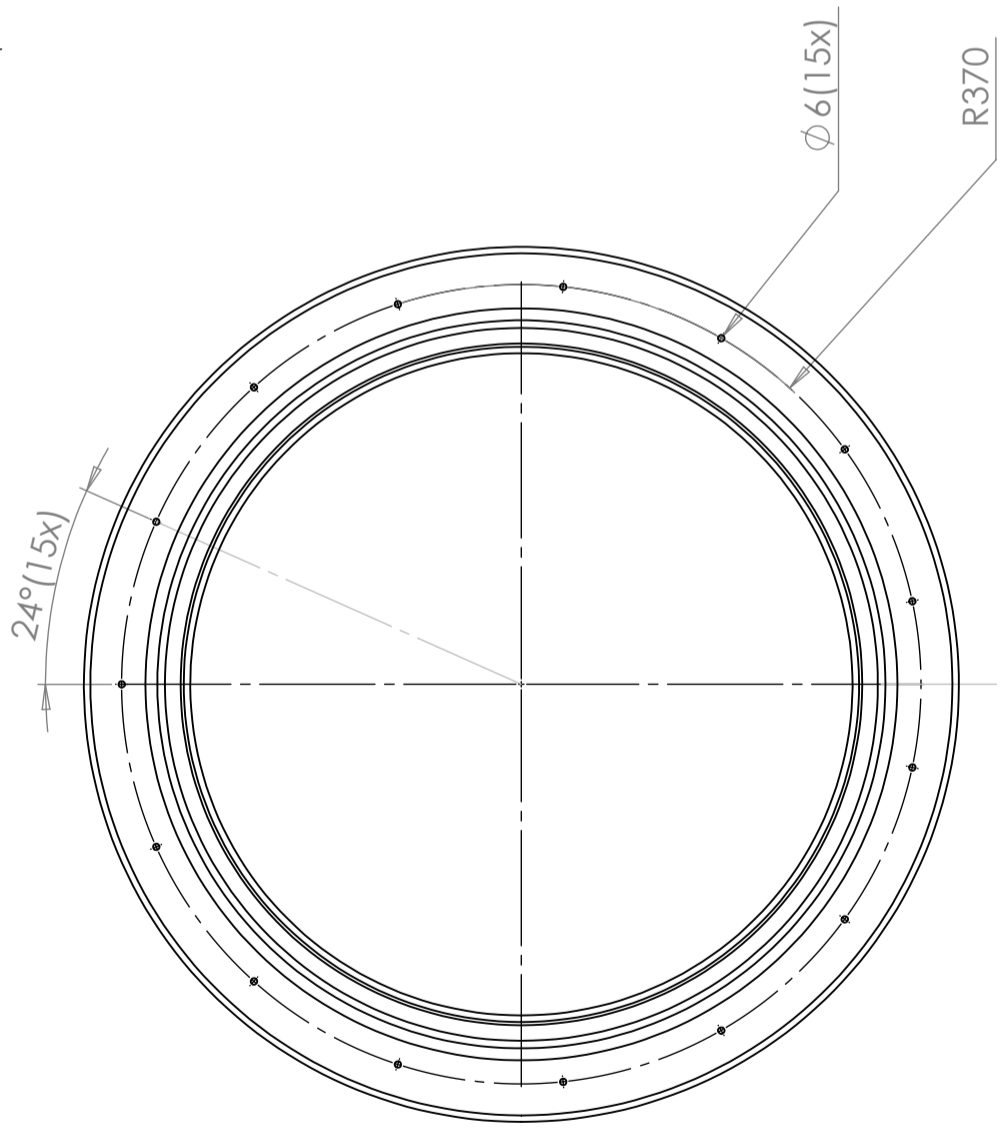

CPX Teleskooptoru D600 H400

Kindel paigaldamise sügavus 400 mm.

Art.nr: 450501

Spetsifikatsioonid	
Materjal	PE
Värv	Must
Kõrgus (mm)	400
Läbimõõt (mm)	600
Tollistatistika number	3926909790
GTIN	7090046760221
Pakk	5 silmus / pall

$\phi 768$

70

400

Extension height

$\phi 798$

SECTION A-A
SCALE 1:7

This drawing and design is the property of CIPax. Copying and distribution of the drawing or any contents is prohibited without written permission from authorised personal at CIPax

Generella toleranser om ej annat anges på ritning General tolerances if not other stated on drawing	Tillåtna avvikelser för längdmåttområde Permissible deviations for basic length size range	0-20 $\pm 0,5$ mm	>20-75 ± 1 mm	>75-150 $\pm 1,5$ mm	>150-300 $\pm 1,3$ %	>300 ± 1 %
--	---	----------------------	----------------------	-------------------------	-------------------------	-------------------

Konstruerad av JA	Granskad av JA	Godkänd av - datum JA - 2014-07-08	Generell tolerans SS-ISO 2768-1	Generell Ytjämnhet, Ra	Vyplacering	Skala 1:10
Titel/Benämning Extension Neck, Height 400 mm			Ritningsnummer 45050	Utgåva 1(1)		
Ägare		