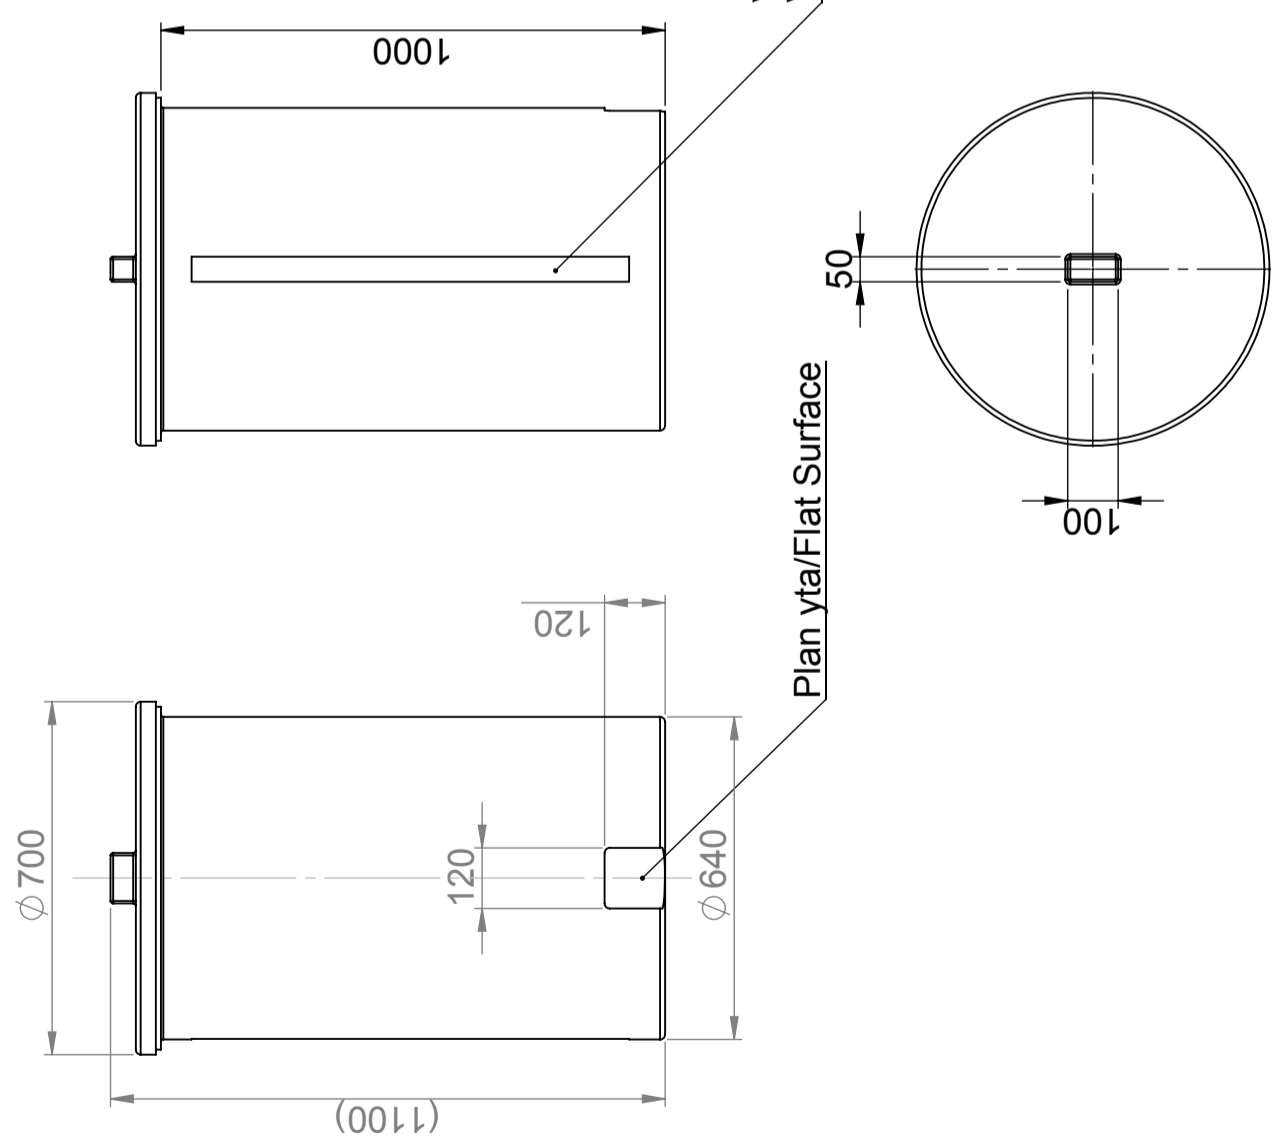

CPX Silindriline mahuti 320 liitrit

Mahutil on käepidemega lahtine kork, mis asetseb mahuti ülaosas. Mahutile saab soovi korral ühendusi paigaldada. Paagi kesta pind on ühenduse paigaldamiseks ühetasane.

Art.nr: 10320

Nõuab ühe ukse olemasolu

Ligikaudne suurus

Spetsifikatsioonid

Materjal	PE
Vorm	Silindriline
Põhja kuju	Sirge
Mudel	Avatud
Kaane tüüp	
Värv	Loomulik
Maht (L)	320
Kõrgus (mm)	1100
Läbimõõt (mm)	700
Põrandapind (m2)	0,5
Kaal (kg)	17
Tiheduse sisaldus (max kg/l)	1,85
Tollistatistika number	3925100000
GTIN	7090046760467
Pakk	2 silmus / pall
Taaskasutus	

Tooteid on lihtne puhastada

Trükitud 23.07.2024

Generella toleranser om ej annat anges på ritning General tolerances if not other stated on drawing	Tillåtna avvikelser för längdbasområde Permissible deviations for basic length size range
0-20	$\pm 0,5\text{ mm}$
>20-75	$\pm 1\text{ mm}$
>75-150	$\pm 1,5\text{ mm}$
>150-300	$\pm 1,3\%$
>300	$\pm 1\%$