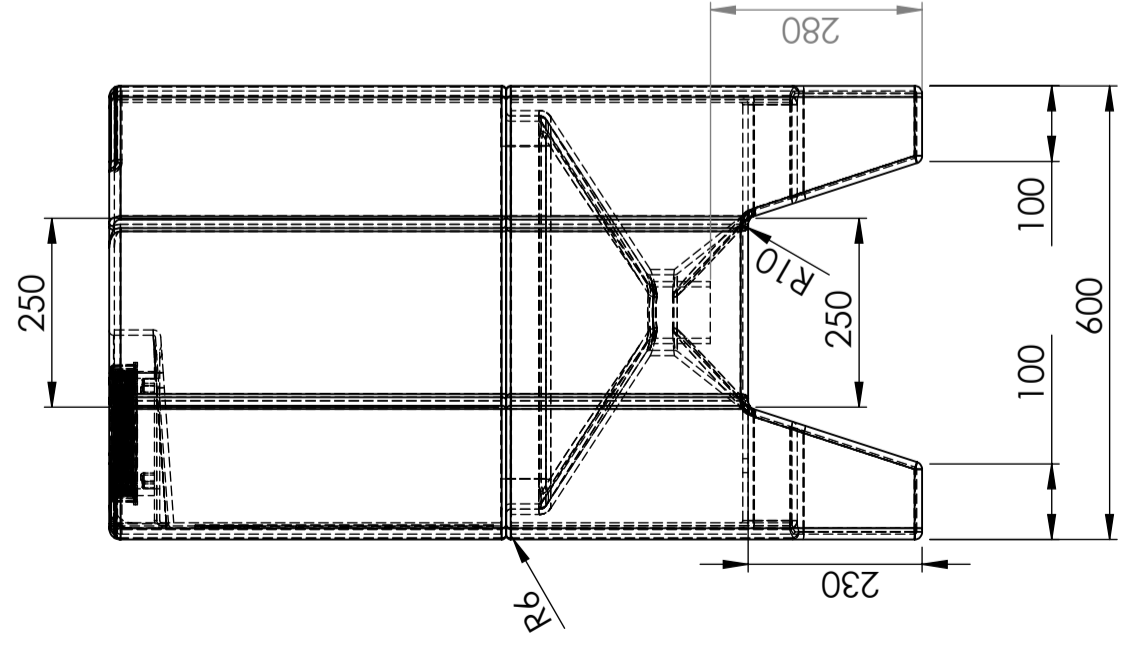

CPX Kandiline mahuti 200 liitrit

To be handled by hand pallet truck or truck with adjustable forks. Pallet part sold separately, item 22000.

Art.nr: 220201

Spetsifikatsioonid

Põhja kuju	Kooniline
Maht (L)	200
Pikkus (mm)	600
Laius (mm)	780
Kõrgus (mm)	1075

Bottom connection G 2"

ITEM NO.	PART NUMBER	DESCRIPTION	QTY.
1	22000	Fot	1
2	220201	Tank	1

Konstruerad av	SE	Granskad av	SE	Godkänd av - datum	- 2012-11-07	Generell tolerans	SS-ISO 2768-1	Generell Ytjämnhet, Ra	Vyplacering	Skala	1:20
----------------	----	-------------	----	--------------------	--------------	-------------------	---------------	------------------------	-------------	-------	------

Ägare

Titel/Benämning
Rekt Behållare 200L, Komplet
 Rittingsnummer
S3-2988

Blad
1(1)

Generella toleranser om ej annat anges på ritning	Tillåtna avvikelser för längdbasmåttområde	
General tolerances if not other stated on drawing	Permissible deviations for basic length size range	
0-20	>20-75	± 1 mm
± 0,5 mm	± 1 mm	
	>75-150	± 1,5 mm
	>150-300	± 1,3 %
	>300	± 1 %