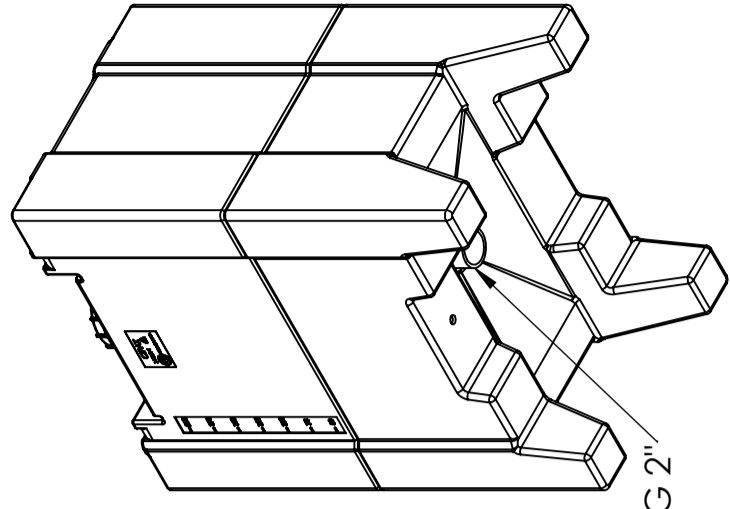

CPX Kandiline mahuti 200 liitrit

To be handled by hand pallet truck or truck with adjustable forks. Pallet part sold separately, item 22000.

Art.nr: 220201

Spetsifikatsioonid

Põhja kuju	Kooniline
Maht (L)	200
Pikkus (mm)	600
Laius (mm)	780
Kõrgus (mm)	1075

Bottom connection G 2"

ITEM NO.	PART NUMBER	DESCRIPTION	QTY.
1	22000	Fot	1
2	220201	Tank	1

Konstruerad av	SE	Granskad av	SE	Godkänd av - datum	- 2012-11-07	Generell tolerans	SS-ISO 2768-1	Generell Ytjämnhet, Ra	Vyplacering	Skala	1:20
----------------	----	-------------	----	--------------------	--------------	-------------------	---------------	------------------------	-------------	-------	------

Ägare

Titel/Benämning
Rekt Behållare 200L, Komplet
 Rittingsnummer
S3-2988

Blad
1(1)

Generella toleranser om ej annat anges på ritning	Tillåtna avvikelser för längdbasmåttområde	
General tolerances if not other stated on drawing	Permissible deviations for basic length size range	
0-20	>20-75	± 1 mm
± 0,5 mm	± 1 mm	
	>75-150	± 1,5 mm
	>150-300	± 1,3 %
	>300	± 1 %