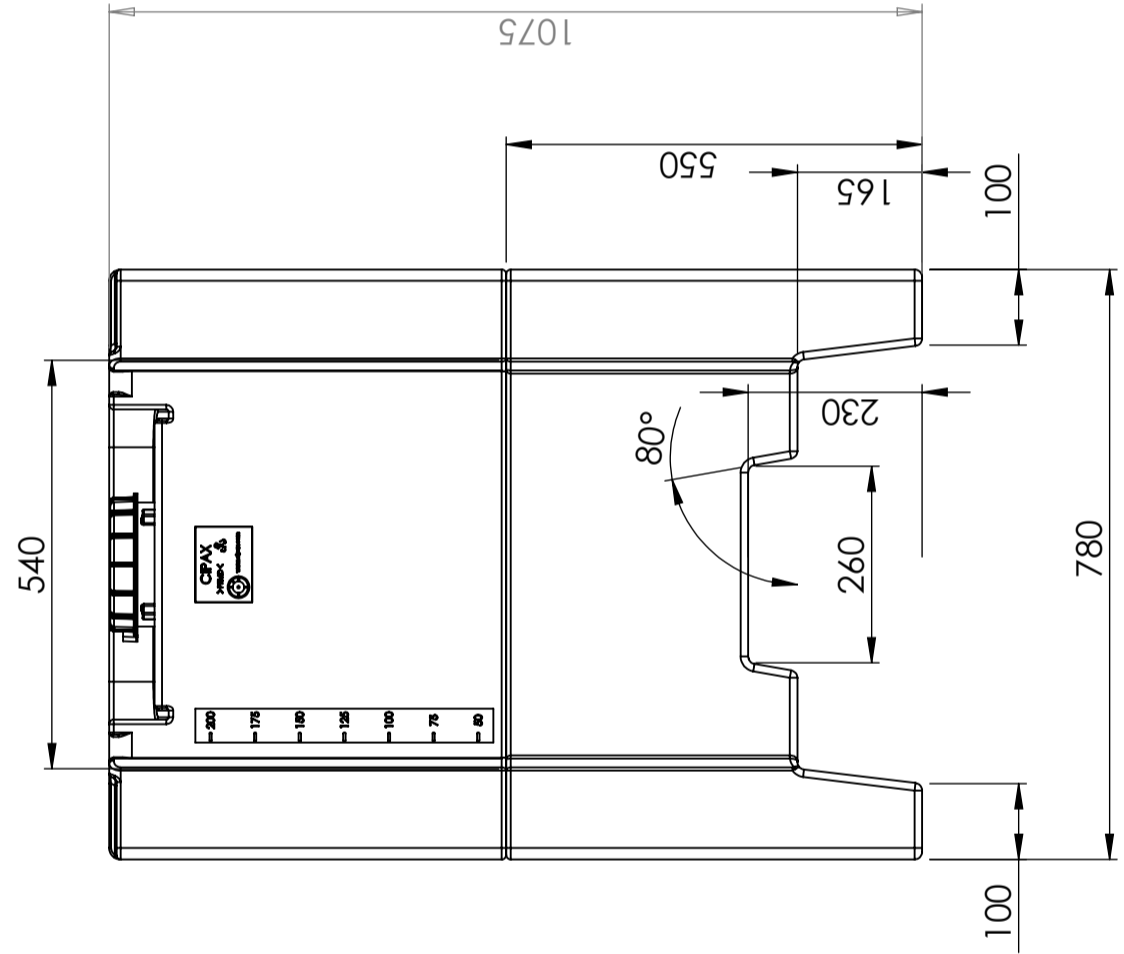

CPX Kandiline mahuti 200 liitrit

To be handled by hand pallet truck or truck with adjustable forks. Pallet part sold separately, item 22000.

Art.nr: 220201

Spetsifikatsioonid

Põhja kuju	Kooniline
Maht (L)	200
Pikkus (mm)	600
Laius (mm)	780
Kõrgus (mm)	1075

Bottom connection G 2"

ITEM NO.	PART NUMBER	DESCRIPTION	QTY.
1	22000	Fot	1
2	220201	Tank	1

Konstruerad av	SE	Granskad av	SE	Godkänd av - datum	- 2012-11-07	Generell tolerans	SS-ISO 2768-1	Generell Ytjämnhet, Ra	Vyplacering	Skala	1:20
----------------	----	-------------	----	--------------------	--------------	-------------------	---------------	------------------------	-------------	-------	------

Ägare

Titel/Benämning
Rekt Behållare 200L, Komplet
 Rittingsnummer
S3-2988

Blad
1(1)

Generella toleranser om ej annat anges på ritning	Tillåtna avvikelser för längdbasmåttområde	
General tolerances if not other stated on drawing	Permissible deviations for basic length size range	
0-20	>20-75	± 1 mm
± 0,5 mm	± 1 mm	
	>75-150	± 1,5 mm
	>150-300	± 1,3 %
	>300	± 1 %