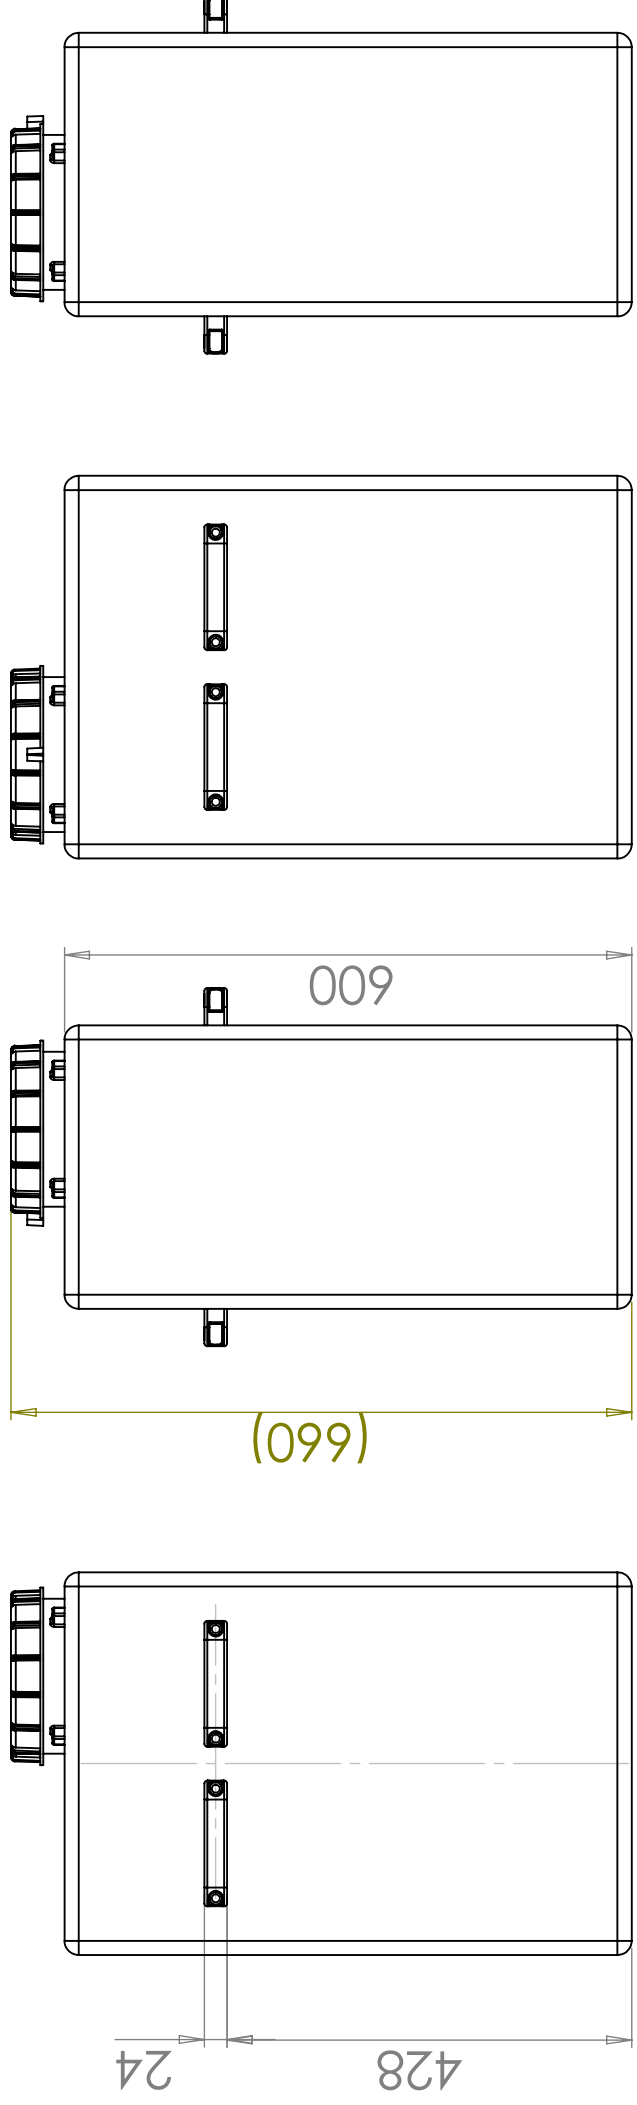

Ändrings Nr	Ändringens art / Ändringsmeddelande	Godkänd av	Datum
1	New neck and lid		2014-01-29
2	Fillemeck moved/adjusted position	SE	2015-10-08

Material: Polyethene

Konstruerad av	Granskad av	Godkänd av - datum	Generell tolerans SS-ISO 2768-1	Generell Ytjämnhet, Ra	Vyplacering	Skala
JA	JA	JA - 2013-01-22				1:8
Ägare	Titel/Benämning					
	Rectangular Container 65 litres					
	Ritningsnummer	Utgåva	Blad			
	200701	2	1(1)			

Generella toleranser om ej annat anges på ritning	Tillåtna avvikelser för längdmåttområde			
General tolerances if not other stated on drawing	Permissible deviations for basic length size range			
	0-20	>20-75	>75-150	>150-300
	± 0,5 mm	± 1 mm	± 1,5 mm	± 1,3 %
				>300 ± 1 %