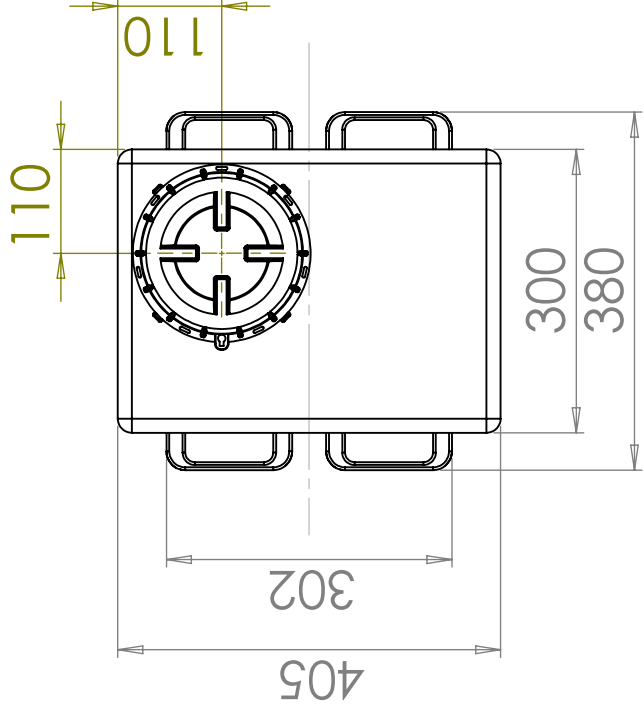

Ändrings Nr	Ändringens art / Ändringsmeddelande	Godkänd av	Datum
1	New neck and lid		2014-01-29
2	Fillemeck moved/adjusted position	SE	2015-10-08

Material: Polyethene

Konstruerad av	Granskad av	Godkänd av - datum	Generell tolerans SS-ISO 2768-1	Generell Ytjämnhet, Ra	Vyplacering	Skala
JA	JA	JA - 2013-01-22				1:8
Ägare	Titel/Benämning					
	Rectangular Container 65 litres					
	Ritningsnummer	Utgåva	Blad			
	200701	2	1(1)			

Generella toleranser om ej annat anges på ritning	Tillåtna avvikelser för längdmåttområde			
General tolerances if not other stated on drawing	Permissible deviations for basic length size range			
	0-20	>20-75	>75-150	>150-300
	± 0,5 mm	± 1 mm	± 1,5 mm	± 1,3 %
				>300 ± 1 %