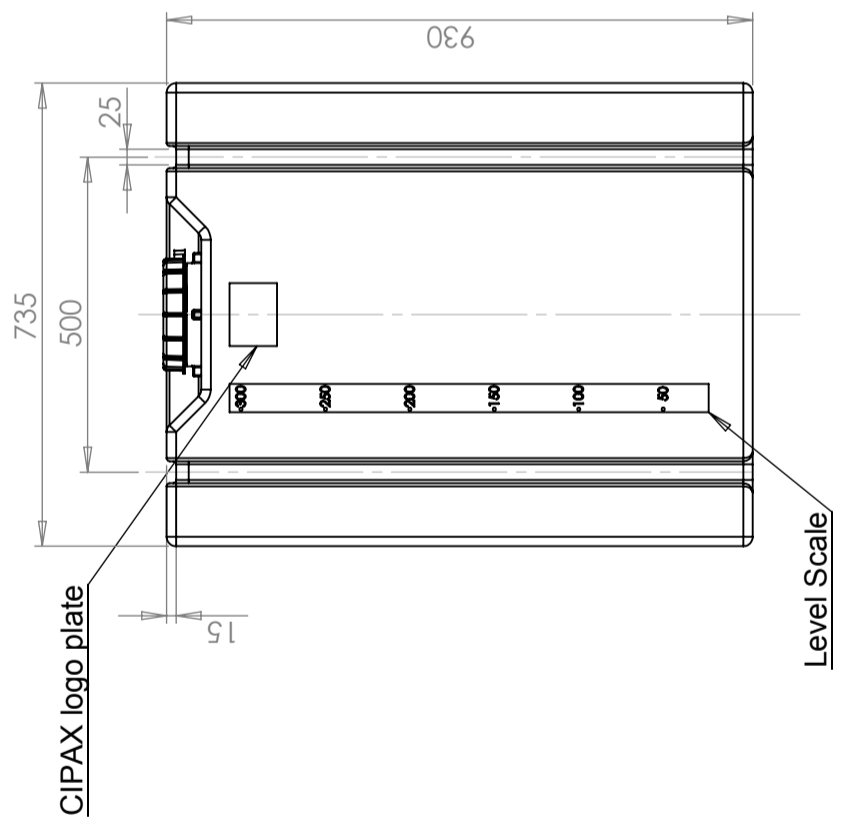

This drawing and design is the property of CIPAX. Copying and distribution of the drawing or any contents is prohibited without written permission from authorised personal at CIPAX

Material: polyethene, white

Konstruerad av JA	Granskad av JA	Godkänd av - datum JA - 2013-11-14	Generell tolerans SS-ISO 2768-1	Generell Ytjämnhet, Ra	Vyplacering 	Skala 1:12
Titel/Benämning Rektangulär behållare 310 L			Ritningsnummer 20310		Blad 1(1)	

Generella toleranser om ej annat anges på ritning General tolerances if not other stated on drawing	Tillåtna avvikelser för längdbasmåttområde Permissible deviations for basic length size range		
	0-20 ± 0,5 mm	>20-75 ± 1 mm	>75-150 ± 1,5 mm
	>150-300 ± 1,3 %	>300 ± 1 %