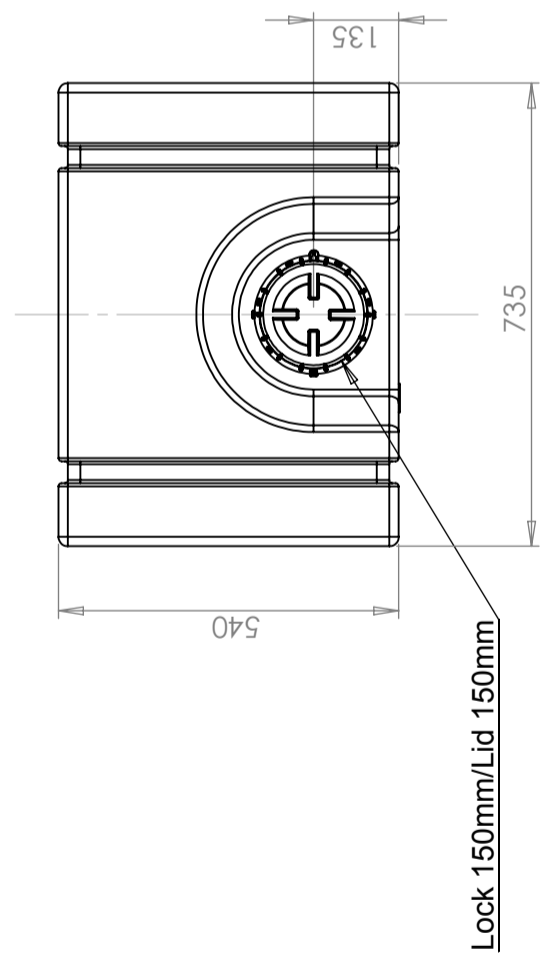

This drawing and design is the property of CIPAX. Copying and distribution of the drawing or any contents is prohibited without written permission from authorised personal at CIPAX

Material: polyethene, white

Konstruerad av JA	Granskad av JA	Godkänd av - datum JA - 2013-11-14	Generell tolerans SS-ISO 2768-1	Generell Ytjämnhet, Ra	Vyplacering 	Skala 1:12
Titel/Benämning Rektangulär behållare 310 L			Ritningsnummer 20310		Blad 1(1)	

Generella toleranser om ej annat anges på ritning General tolerances if not other stated on drawing	Tillåtna avvikelser för längdbasmåttområde Permissible deviations for basic length size range		
	0-20 ± 0,5 mm	>20-75 ± 1 mm	>75-150 ± 1,5 mm
	>150-300 ± 1,3 %	>300 ± 1 %