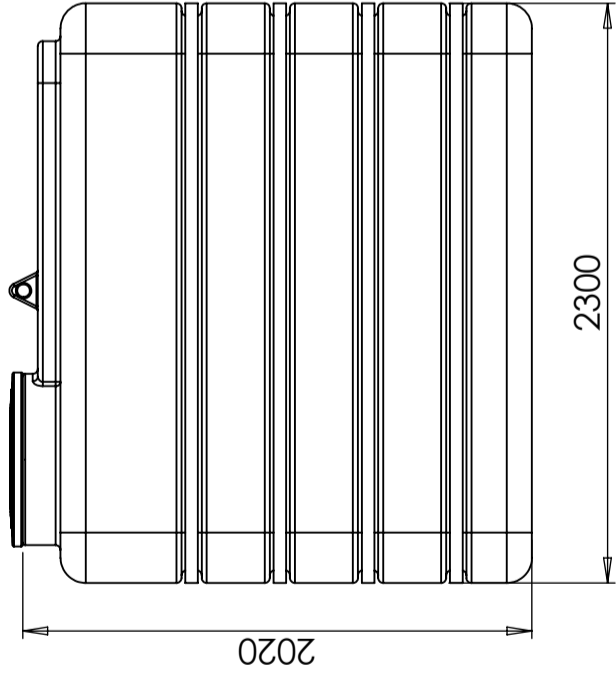

### Spetsifikatsioonid

Materjal	PE
Põhja kuju	Sirge
Mudel	Suletud
Värv	Loomulik
Maht (L)	5000
Pikkus (mm)	2300
Laius (mm)	1350
Kõrgus (mm)	2000
Kaal (kg)	294
Tiheduse sisaldus (max kg/l)	1,2
Tollistatistika number	3925100000

This drawing and design is the property of Cipax. Copying and distribution of the drawing or any contents is prohibited without written permission from authorised personal at Cipax

Konstruerad av	Granskad av	Godkänd av - datum	Generell tolerans SS-ISO 2768-1	Generell Ytjämnhet, Ra	Vyplacering	Skala
		-				1:30
<b>CIPAX</b> Ägare						
Titel/Benämning <b>CPX Behållare 5500L rektangul.</b>						
Ritningsnummer <b>21629</b>						
Utgåva						A
Blad						1(1)