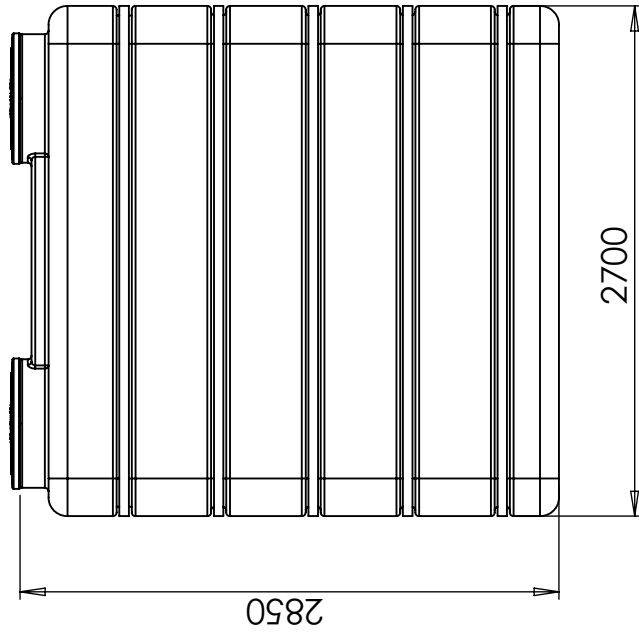

2x D600 black lid

Revision

REV.

Ändringsmeddelande

Datum

Godkänd

Konstruerad av

Granskad av

Godkänd av - datum

Generell tolerans
SS-ISO 2768-1

Generell
Ytjämnhet, Ra

Vyplacering

Skala

Ägare

Titel/Benämning

CPX Behållare 9000L rektangul.

Ritningsnummer

21628

Utgåva

A

Blad

1(1)