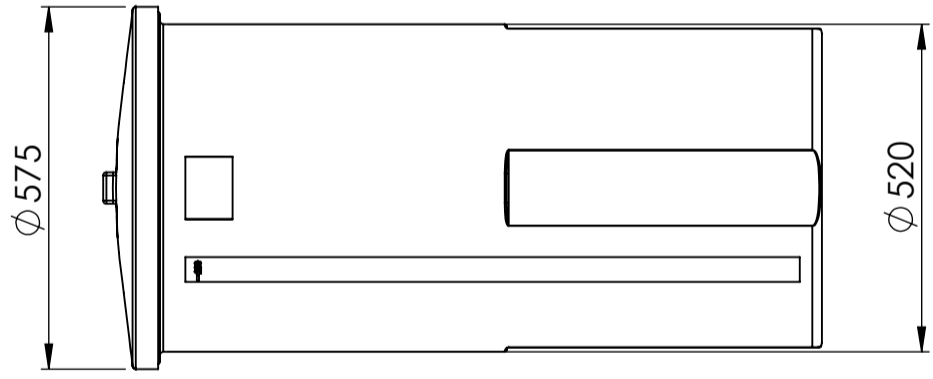

CPX Silindriline mahuti 200 liitrit

Mahutil on käepidemega lahtine kork, mis asetseb mahuti ülaosas. Mahutile saab soovi korral ühendusi paigaldada. Paagi kesta pind on ühenduse paigaldamiseks ühetasane.

Art.nr: 10230

Nõuab ühe ukse olemasolu

Ligikaudne suurus

Spetsifikatsioonid

Materjal	PE
Vorm	Silindriline
Põhja kuju	Sirge
Mudel	Avatud
Kaane tüüp	
Värv	Loomulik
Maht (L)	200
Kõrgus (mm)	1145
Läbimõõt (mm)	575
Põrandapind (m2)	0,35
Kaal (kg)	12
Tiheduse sisaldus (max kg/l)	1,85
Tollistatistika number	3925100000
GTIN	7090046760870
Taaskasutus	

Tooteid on lihtne puhastada

Trükitud 03.07.2024

Revision		
REV.	Ändringsmeddelande	Datum
		Godkänd

Nivåskala/Level Scale

Plan yta/ Flat Surface (4x)

Generella toleranser om ej annat anges på ritning	Tillåtna avvikelser för längdbasområde. Gäller + 20°C			
General tolerances if not other stated on drawing	Permissible deviations for basic length size range. Be valid + 20°C			
	0-20	>20-75	>75-150	>150-300
	± 0,5 mm	± 1 mm	± 1,5 mm	± 1,3 %
				± 1 %