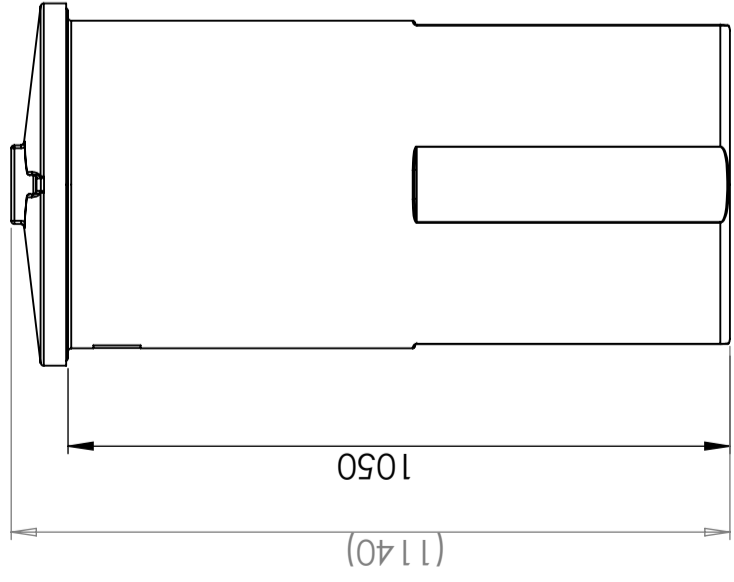

CPX Silindriline mahuti 200 liitrit

Mahutil on käepidemega lahtine kork, mis asetseb mahuti ülaosas. Mahutile saab soovi korral ühendusi paigaldada. Paagi kesta pind on ühenduse paigaldamiseks ühetasane.

Art.nr: 10230

Nõuab ühe ukse olemasolu

Ligikaudne suurus

Spetsifikatsioonid

Materjal	PE
Vorm	Silindriline
Põhja kuju	Sirge
Mudel	Avatud
Kaane tüüp	
Värv	Loomulik
Maht (L)	200
Kõrgus (mm)	1145
Läbimõõt (mm)	575
Põrandapind (m2)	0,35
Kaal (kg)	12
Tiheduse sisaldus (max kg/l)	1,85
Tollistatistika number	3925100000
GTIN	7090046760870
Taaskasutus	

Tooteid on lihtne puhastada

Trükitud 03.07.2024

Revision		
REV.	Ändringsmeddelande	Datum
		Godkänd

Nivåskala/Level Scale

Plan yta/ Flat Surface (4x)

Generella toleranser om ej annat anges på ritning	Tillåtna avvikelser för längdbasområde. Gäller + 20°C			
General tolerances if not other stated on drawing	Permissible deviations for basic length size range. Be valid + 20°C			
	0-20	>20-75	>75-150	>150-300
	± 0,5 mm	± 1 mm	± 1,5 mm	± 1,3 %
				± 1 %