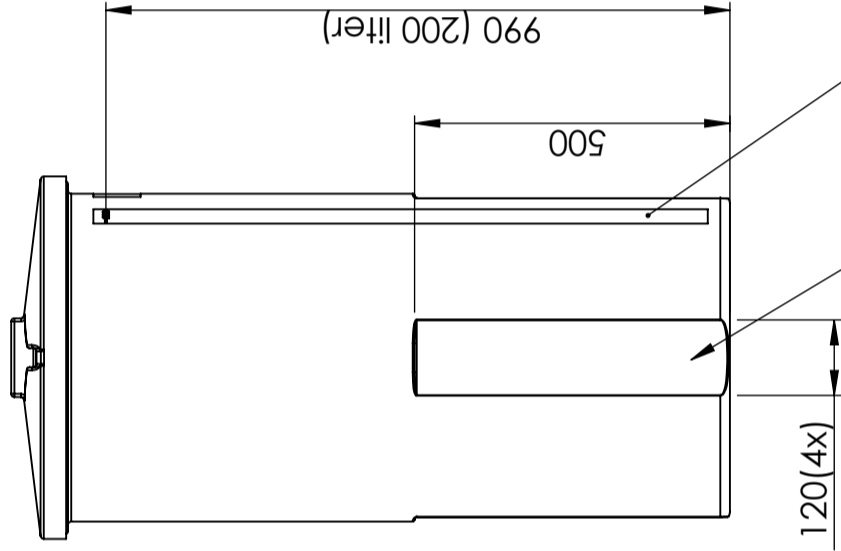

CPX Silindriline mahuti 200 liitrit

Mahutil on käepidemega lahtine kork, mis asetseb mahuti ülaosas. Mahutile saab soovi korral ühendusi paigaldada. Paagi kesta pind on ühenduse paigaldamiseks ühetasane.

Art.nr: 10230

Nõuab ühe ukse olemasolu

Ligikaudne suurus

Spetsifikatsioonid

Materjal	PE
Vorm	Silindriline
Põhja kuju	Sirge
Mudel	Avatud
Kaane tüüp	
Värv	Loomulik
Maht (L)	200
Kõrgus (mm)	1145
Läbimõõt (mm)	575
Põrandapind (m2)	0,35
Kaal (kg)	12
Tiheduse sisaldus (max kg/l)	1,85
Tollistatistika number	3925100000
GTIN	7090046760870
Taaskasutus	

Tooteid on lihtne puhastada

Trükitud 03.07.2024

Revision		
REV.	Ändringsmeddelande	Datum
		Godkänd

Nivåskala/Level Scale

Plan yta/ Flat Surface (4x)

Generella toleranser om ej annat anges på ritning	Tillåtna avvikelser för längdbasområde. Gäller + 20°C			
General tolerances if not other stated on drawing	Permissible deviations for basic length size range. Be valid + 20°C			
	0-20	>20-75	>75-150	>150-300
	± 0,5 mm	± 1 mm	± 1,5 mm	± 1,3 %
				± 1 %