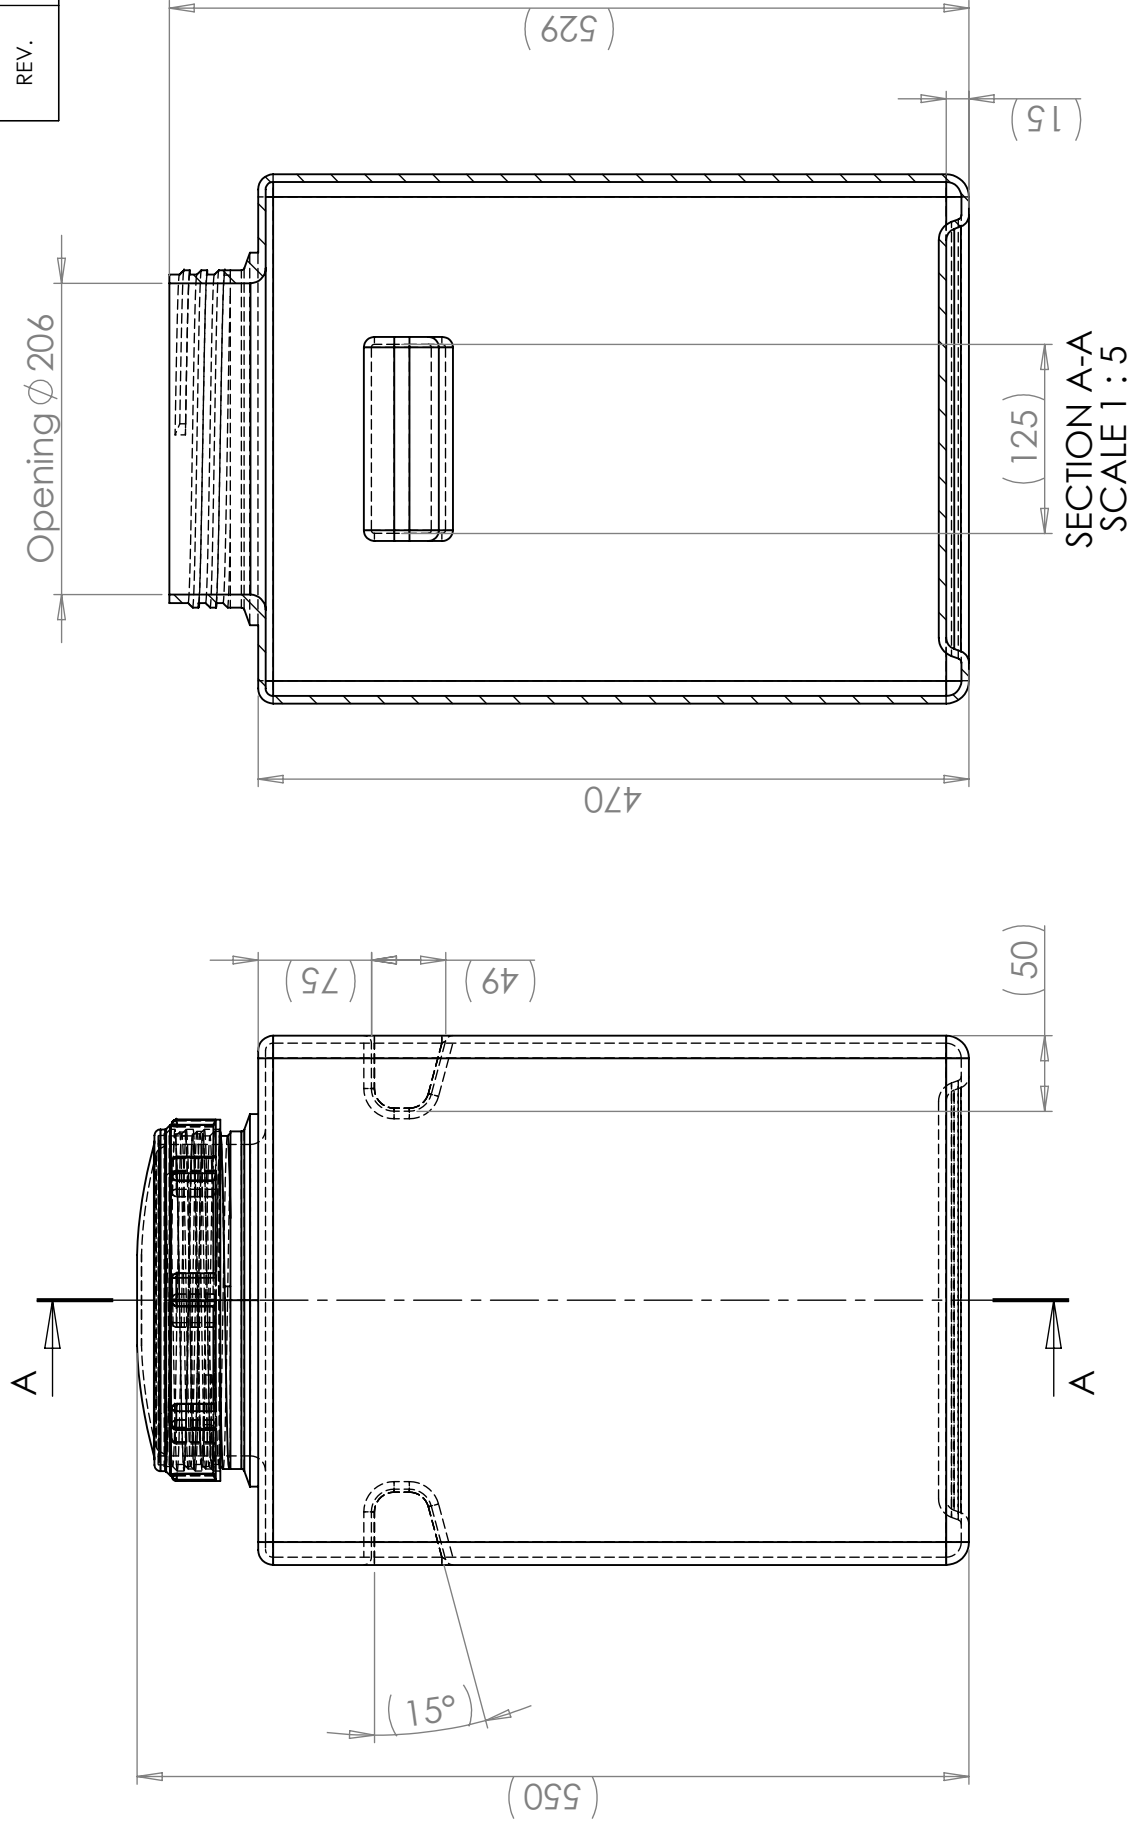

CPX Kandiline mahuti 50 liitrit

Mahutil on hõlpsaks käsitsemiseks kaks sisseehitatud kandesanga. Tugeva rõngastihendiga varustatud 240 mm keeratav kork.

Mahuti on virnastatav. Mahutile saab soovi korral ühendusi paigaldada.

Saadaval ka madalamana ja 25-liitrise mahuga, 200264.

Art.nr: 200504

Nõuab ühe ukse olemasolu

Ligikaudne suurus

Spetsifikatsioonid

Materjal	PE
Vorm	Ristkülikukujuline
Põhja kuju	Sirge
Mudel	Suletud
Kaane tüüp	
Värv	Loomulik
Maht (L)	50
Pikkus (mm)	350
Laius (mm)	350
Kõrgus (mm)	550
Põrandapind (m ²)	0,13
Kaal (kg)	4
Tollistatistika number	3925100000
GTIN	7090046760641
Pakk	24 silmus / pall
Taaskasutus	

Tooteid on lihtne puhastada

Trükitud 29.04.2024

Revision		Godkänd	
REV.	Ändringsmeddelande	Datum	

Cipax 63717
 Cipax 63718

Konstruerad av MB	Granskad av FB	Godkänd av - datum 2023-11-07	Generell tolerans SS-ISO 2768-1	Generell Ytjämnhet, Ra	Vyplacering	Skala 1:5
Titel/Benämning CPX container 50L rectangular w/ 240 screw cap			Ritningsnummer 200504	Utgåva A	Blad 1(1)	