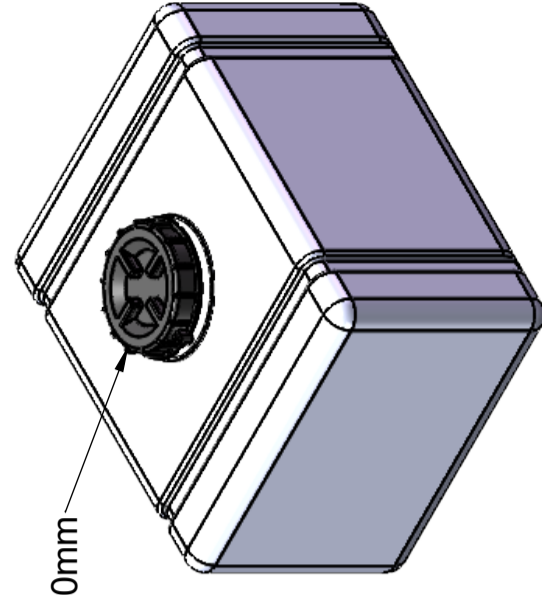

Ändrings Nr	Ändringens art / Ändringsmeddelande	Godkänd av	Datum
1	Connection removed	JA	20150302
2	Volume adjusted to 85 L	JA	20230404

Lock 150mm/Lid 150mm

Generella toleranser om ej annat anges på ritning General tolerances if not other stated on drawing	Tillåtna avvikelser för längdmåttområde Permissible deviations for basic length size range
0-20	± 0.5 mm
>20-75	± 1 mm
>75-150	± 1.5 mm
>150-300	± 1.3 %
>300	± 1 %

Konstruerad av SE	Granskad av SE	Godkänd av - datum SE - 2007-08-30	Generell tolerans SS-ISO 2768-1	Generell Ytjämnhet, Ra	Vyplacering	Skala 1:10
Titell/Benämning Rect. Container 85L						
Rittningsnummer 20095						Utgåva 1(1)