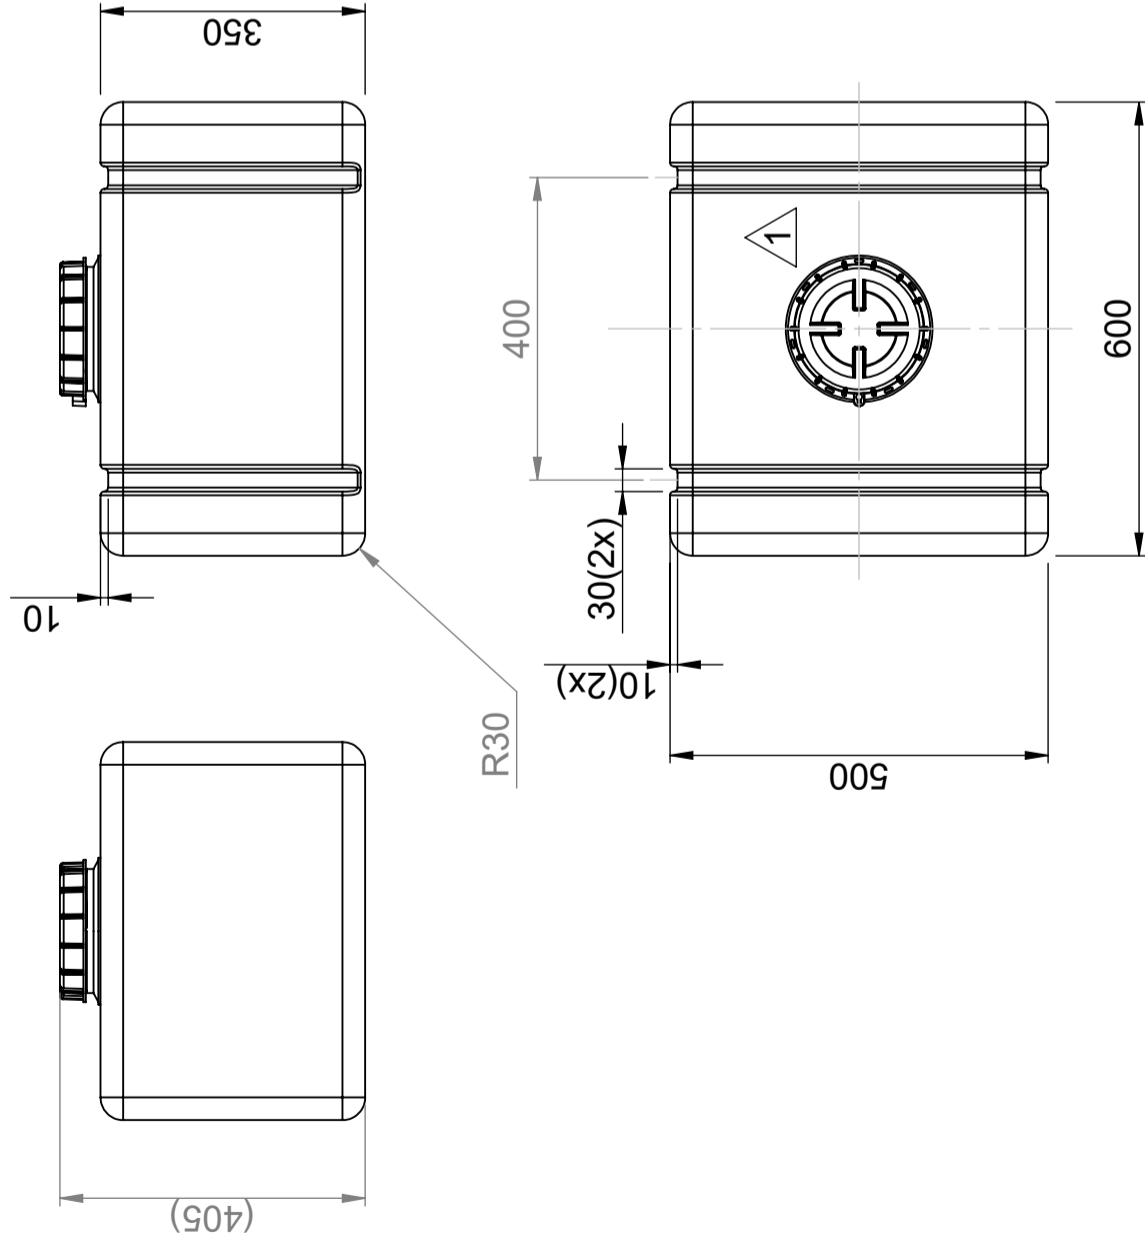

Ändrings Nr	Ändringens art / Ändringsmeddelande	Godkänd av	Datum
1	Connection removed	JA	20150302
2	Volume adjusted to 85 L	JA	20230404

Lock 150mm/Lid 150mm

Generella toleranser om ej annat anges på ritning General tolerances if not other stated on drawing	Tillåtna avvikelser för längdmåttområde Permissible deviations for basic length size range
0-20	± 0.5 mm
>20-75	± 1 mm
>75-150	± 1.5 mm
>150-300	± 1.3 %
>300	± 1 %

Konstruerad av SE	Granskad av SE	Godkänd av - datum SE - 2007-08-30	Generell tolerans SS-ISO 2768-1	Generell Ytjämnhet, Ra	Vyplacering	Skala 1:10
Titell/Benämning Rect. Container 85L						
Rittningsnummer 20095						Utgåva 1(1)