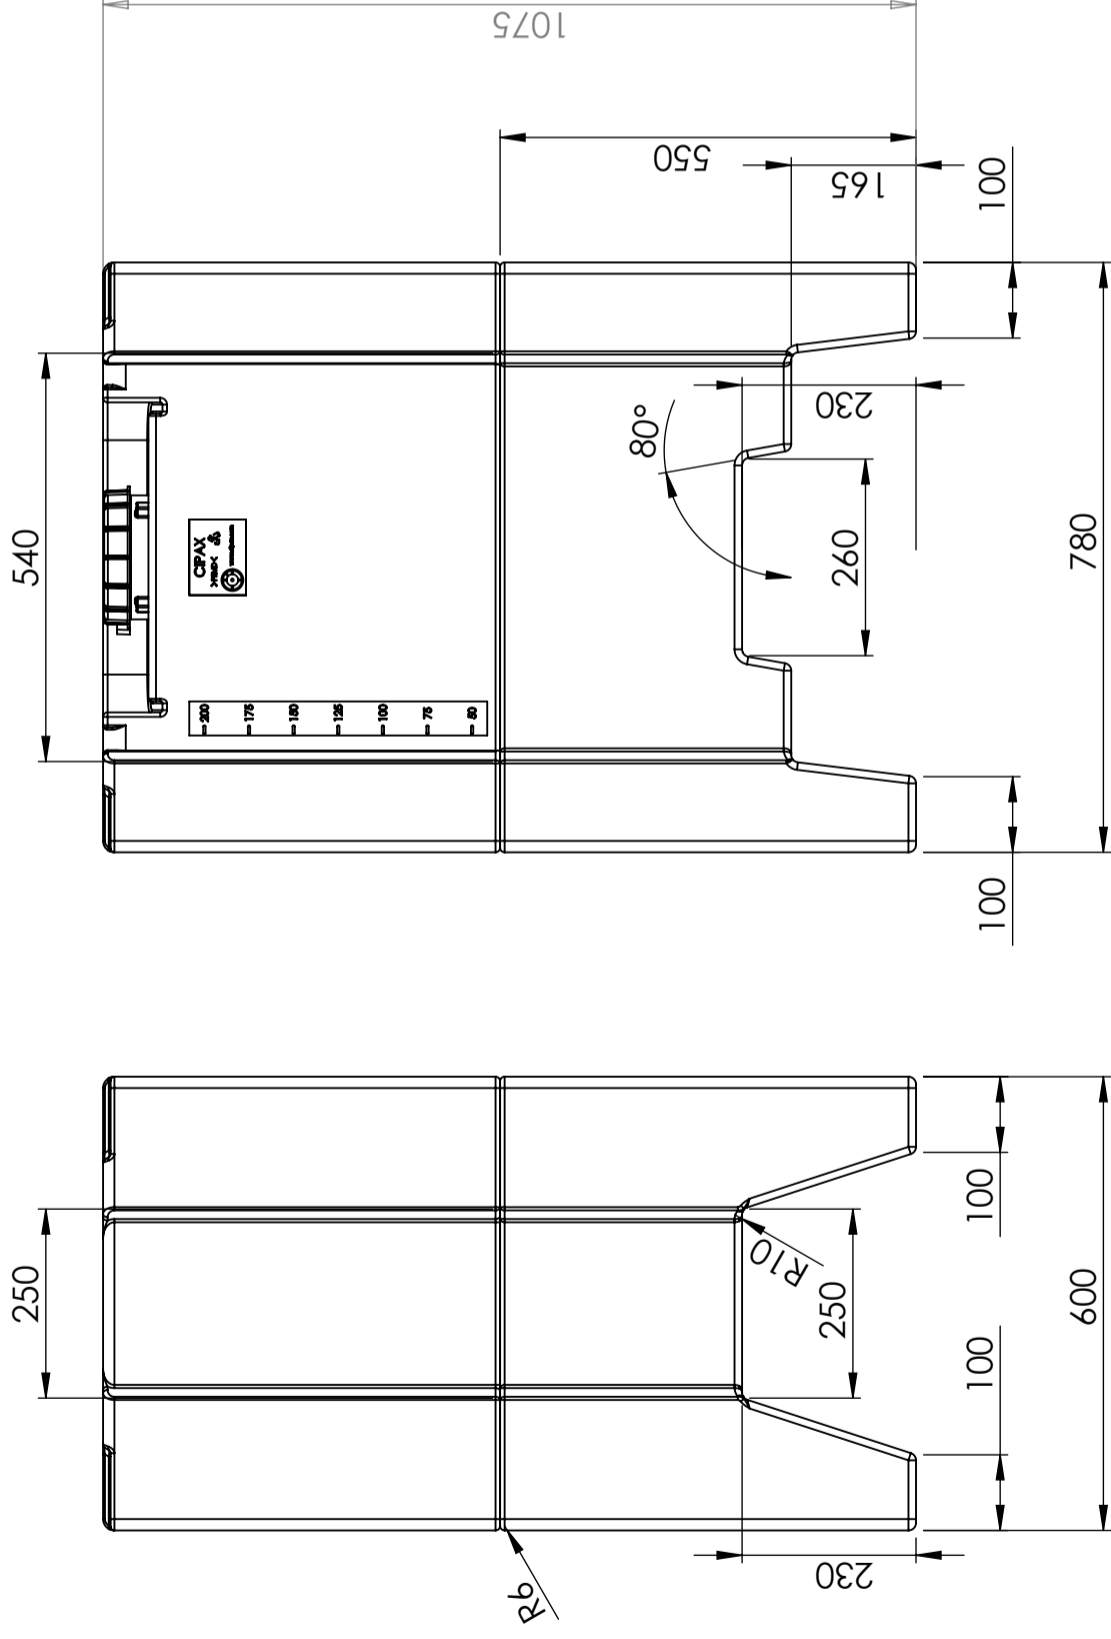

## CPX Kandilise mahuti 200 – 400 liitrit alumine osa

Käsitsetakse käsitsi juhitava kaubaaluse tõstuki või reguleeritavate kahvliharudega kahveltõstukiga. Vahetatav kaubaaluste ja paakide osa.

Art.nr: 22000

Spetsifikatsioonid	
Põhja kuju	Kooniline
Maht (L)	400
Pikkus (mm)	600
Laius (mm)	780
Kõrgus (mm)	1075
Taaskasutus	

Bottom connection G 2 3/4"

Lid Cipax 62607

Konstruerad av <b>SE</b>	Granskad av <b>SE</b>	Godkänd av - datum <b>- 2012-11-07</b>	Generell tolerans SS-ISO 2768-1	Generell Ytjämnhet, Ra	Vyplacering	Skala <b>1:20</b>
Titel/Benämning <b>Rekt. Behållare 200 L 22020</b>			Ritningsnummer <b>S3-2988</b>		Utgåva	Blad <b>1(1)</b>

Generella toleranser om ej annat anges på ritning General tolerances if not other stated on drawing	Tillåtna avvikelser för längdbasområde Permissible deviations for basic length size range	
± 0,5 mm	>20-75	± 1 mm
	>75-150	± 1,5 mm
	>150-300	± 1,3 %
	>300	± 1 %