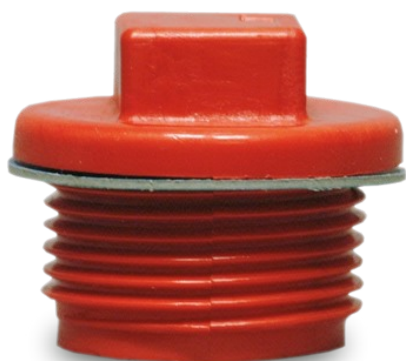

## Korgid

Monteerimine vastavalt teie soovidele

| Variandid |                  |
|-----------|------------------|
| 60083     | Kork G 3/4" PE   |
| 60094     | Kork G1" PVC     |
| 60096     | Kork G1 1/2" PVC |
| 60097     | Kork G2" PVC     |