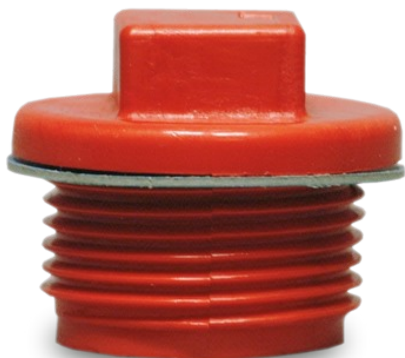

Korgid

Monteerimine vastavalt teie soovidele

| Variandid | |
|-----------|------------------|
| 60083 | Kork G 3/4" PE |
| 60094 | Kork G1" PVC |
| 60096 | Kork G1 1/2" PVC |
| 60097 | Kork G2" PVC |