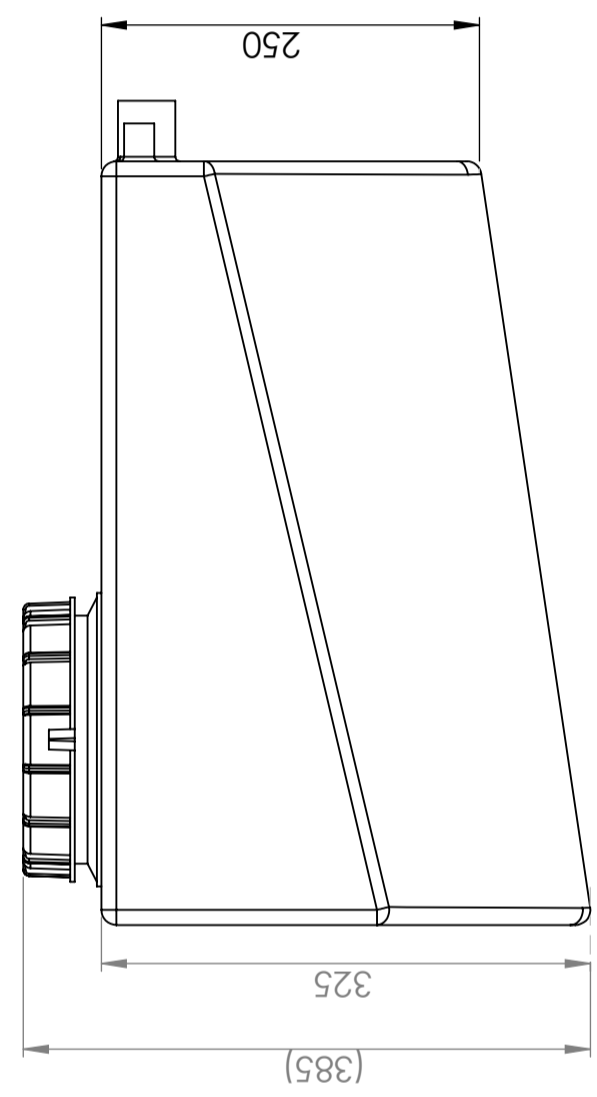

## CPX Veemahuti 40 liitrit

Rõngastihendiga keeratav kaas Ø 150 mm

Art.nr: 400331

Spetsifikatsioonid	
Materjal	PE
Vorm	Ristkülikukujuline
Kaane tüüp	
Värv	Loomulik
Maht (L)	40
Pikkus (mm)	505
Laius (mm)	400
Kõrgus (mm)	385
Kaal (kg)	3,5
Tollistatistika number	3926909790
Taaskasutus	
Toidu heakskiitmine	Testimata
Heaks kiidetud joogivee jaoks vastavalt WRAS-ile	Jah

### Omadused

Kohaldatavad tooted

Taaskasutatav

Lai temperatuurivahemik

Tooteid on lihtne puhastada

Generella toleranser om ej annat anges på ritning General tolerances if not other stated on drawing	Tillåtna avvikelser för längdbasmåttområde Permissible deviations for basic length size range	0-20 ± 0,5 mm	>20-75 ± 1 mm	>75-150 ± 1,5 mm	>150-300 ± 1,3 %	>300 ± 1 %
--	--	------------------	------------------	---------------------	---------------------	---------------

Konstruerad av <b>SE</b>	Granskad av <b>JA</b>	Godkänd av - datum <b>JA - 2013-05-30</b>	Generell tolerans SS-ISO 2768-1	Generell Ytjämnhet, Ra	Vyplacering	Skala <b>1:5</b>
Titel/Benämning <b>Vattentank 40 L</b>			Ritningsnummer <b>40033-1</b>			
Ägare <b>CIPAX</b>			Blad <b>1(1)</b>			