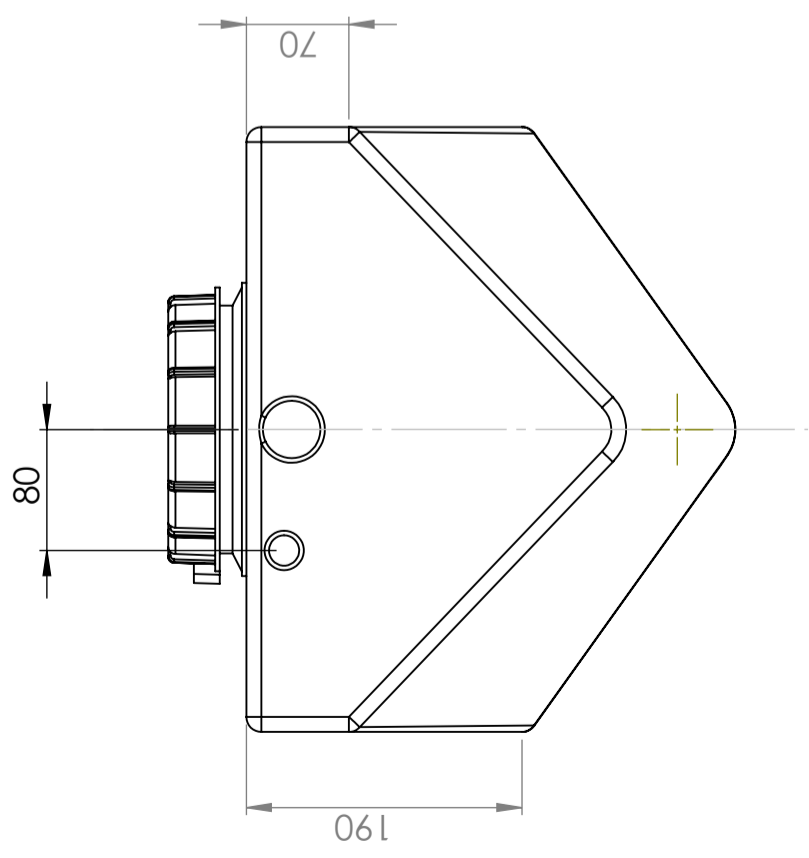

## CPX Veemahuti 40 liitrit

Rõngastihendiga keeratav kaas Ø 150 mm

Art.nr: 400331

Spetsifikatsioonid	
Materjal	PE
Vorm	Ristkülikukujuline
Kaane tüüp	
Värv	Loomulik
Maht (L)	40
Pikkus (mm)	505
Laius (mm)	400
Kõrgus (mm)	385
Kaal (kg)	3,5
Tollistatistika number	3926909790
Taaskasutus	
Toidu heakskiitmine	Testimata
Heaks kiidetud joogivee jaoks vastavalt WRAS-ile	Jah

### Omadused

Kohaldatavad tooted

Taaskasutatav

Lai temperatuurivahemik

Tooteid on lihtne puhastada

Generella toleranser om ej annat anges på ritning General tolerances if not other stated on drawing	Tillåtna avvikelser för längdbasmåttområde Permissible deviations for basic length size range	0-20 ± 0,5 mm	>20-75 ± 1 mm	>75-150 ± 1,5 mm	>150-300 ± 1,3 %	>300 ± 1 %
--	--	------------------	------------------	---------------------	---------------------	---------------

Konstruerad av <b>SE</b>	Granskad av <b>JA</b>	Godkänd av - datum <b>JA - 2013-05-30</b>	Generell tolerans SS-ISO 2768-1	Generell Ytjämnhet, Ra	Vyplacering	Skala <b>1:5</b>
Titel/Benämning <b>Vattentank 40 L</b>			Ritningsnummer <b>40033-1</b>			
Ägare <b>CIPAX</b>			Blad <b>1(1)</b>			