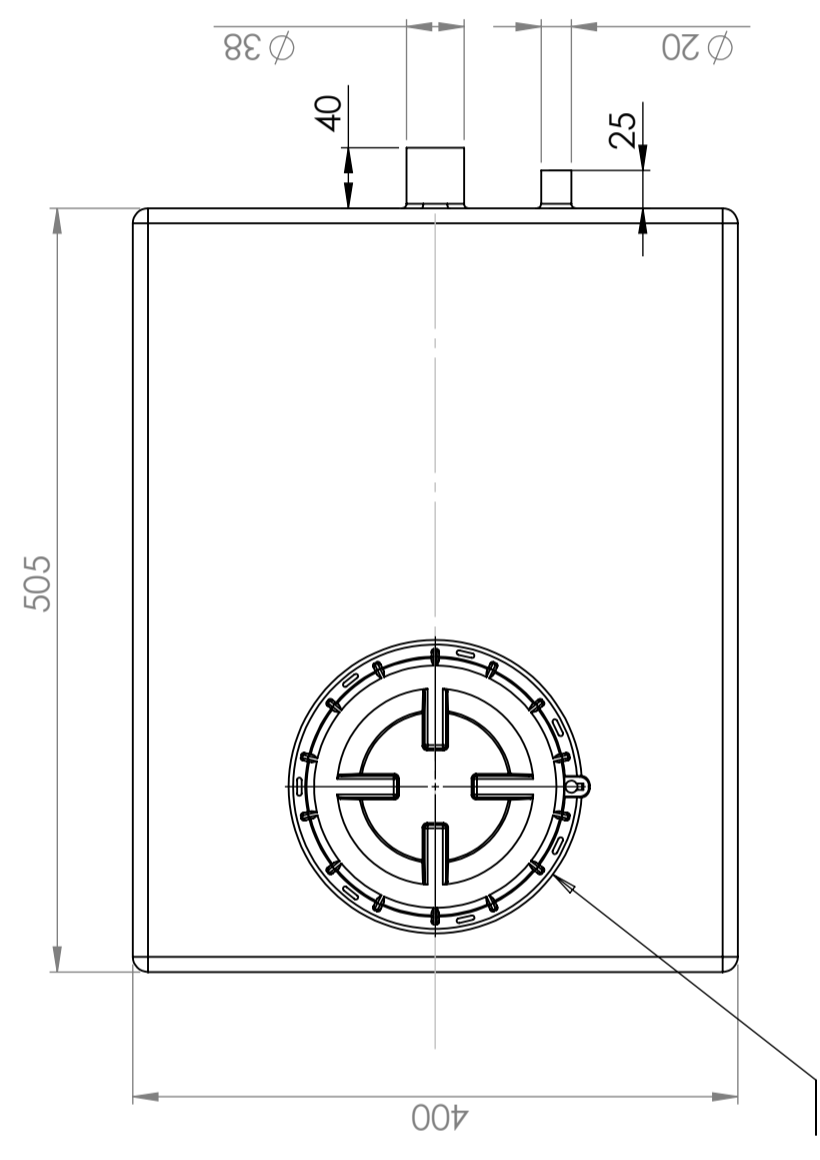

## CPX Veemahuti 40 liitrit

Rõngastihendiga keeratav kaas Ø 150 mm

Art.nr: 400331

Spetsifikatsioonid	
Materjal	PE
Vorm	Ristkülikukujuline
Kaane tüüp	
Värv	Loomulik
Maht (L)	40
Pikkus (mm)	505
Laius (mm)	400
Kõrgus (mm)	385
Kaal (kg)	3,5
Tollistatistika number	3926909790
Taaskasutus	
Toidu heakskiitmine	Testimata
Heaks kiidetud joogivee jaoks vastavalt WRAS-ile	Jah

### Omadused

Kohaldatavad tooted

Taaskasutatav

Lai temperatuurivahemik

Tooteid on lihtne puhastada

Generella toleranser om ej annat anges på ritning General tolerances if not other stated on drawing	Tillåtna avvikelser för längdbasmåttområde Permissible deviations for basic length size range	0-20 ± 0,5 mm	>20-75 ± 1 mm	>75-150 ± 1,5 mm	>150-300 ± 1,3 %	>300 ± 1 %
--	--	------------------	------------------	---------------------	---------------------	---------------

Konstruerad av <b>SE</b>	Granskad av <b>JA</b>	Godkänd av - datum <b>JA - 2013-05-30</b>	Generell tolerans SS-ISO 2768-1	Generell Ytjämnhet, Ra	Vyplacering	Skala <b>1:5</b>
Titel/Benämning <b>Vattentank 40 L</b>			Ritningsnummer <b>40033-1</b>			
Ägare <b>CIPAX</b>			Blad <b>1(1)</b>			