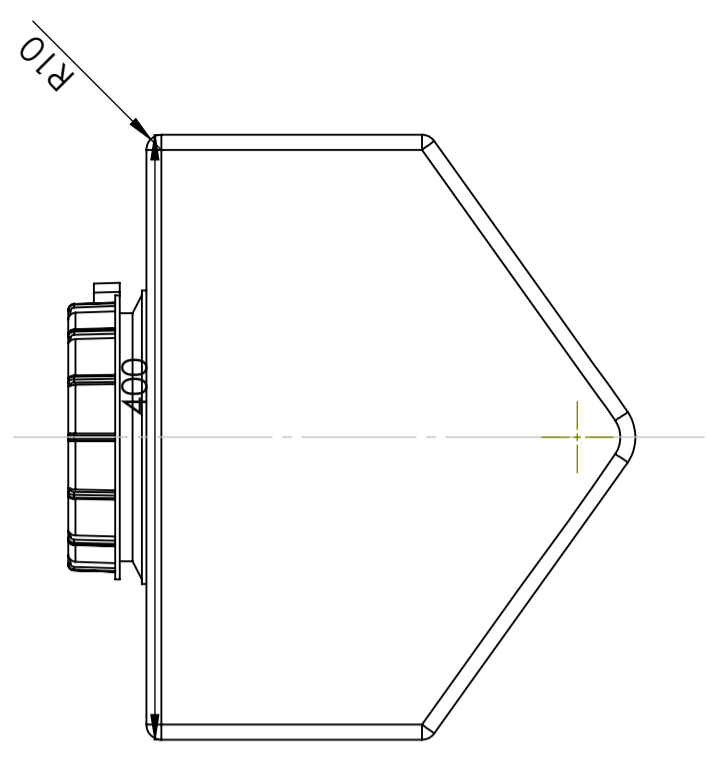

## CPX Veemahuti 40 liitrit

Rõngastihendiga keeratav kaas Ø 150 mm

Art.nr: 400331

Spetsifikatsioonid	
Materjal	PE
Vorm	Ristkülikukujuline
Kaane tüüp	
Värv	Loomulik
Maht (L)	40
Pikkus (mm)	505
Laius (mm)	400
Kõrgus (mm)	385
Kaal (kg)	3,5
Tollistatistika number	3926909790
Taaskasutus	
Toidu heakskiitmine	Testimata
Heaks kiidetud joogivee jaoks vastavalt WRAS-ile	Jah

### Omadused

Kohaldatavad tooted

Taaskasutatav

Lai temperatuurivahemik

Tooteid on lihtne puhastada

Generella toleranser om ej annat anges på ritning General tolerances if not other stated on drawing	Tillåtna avvikelser för längdbasmåttområde Permissible deviations for basic length size range	0-20 ± 0,5 mm	>20-75 ± 1 mm	>75-150 ± 1,5 mm	>150-300 ± 1,3 %	>300 ± 1 %
--	--	------------------	------------------	---------------------	---------------------	---------------