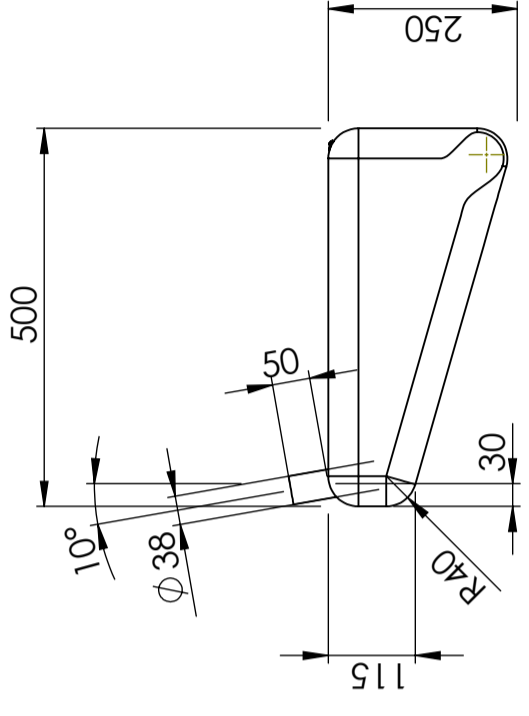

CPX Veemahuti 100 liitrit

Rõngastihendiga keeratav kaas Ø 150 mm

Art.nr: 401961

Spetsifikatsioonid	
Materjal	PE
Vorm	Ristkülikukujuline
Kaane tüüp	
Värv	Loomulik
Maht (L)	100
Pikkus (mm)	1200
Laius (mm)	500
Kõrgus (mm)	250
Kaal (kg)	8,5
Tollistatistika number	3926909790
Taaskasutus	

Omadused

Kohaldatavad tooted

Taaskasutatav

Lai temperatuurivahemik

Lubatud kokkupuude toiduga

Tooteid on lihtne puhastada

Revision	
1	Stos 38 var 50
	2016-11-21
	SE

Generella toleranser om ej annat anges på ritning	Tillåtna avvikelser för längdbasområde. Gäller + 20°C			
General tolerances if not other stated on drawing	Permissible deviations for basic length size range. Be valid + 20°C			
	0-20	>20-75	>75-150	>150-300
	± 0,5 mm	± 1 mm	± 1,5 mm	± 1,3 %
				± 1 %

Konstruerad av	SE	Granskad av	SE	Godkänd av - datum	SE - 2013-06-03	Generell tolerans	SS-ISO 2768-1	Generell Ytjämnhet, Ra		Vyplacering		Skala	1:10
Ägare													
Titel/Benämning													
Vattentank 100 liter 40196-1													
Ritningsnummer													
40196-1													
Utgåva													
1													
Blad													
1(1)													