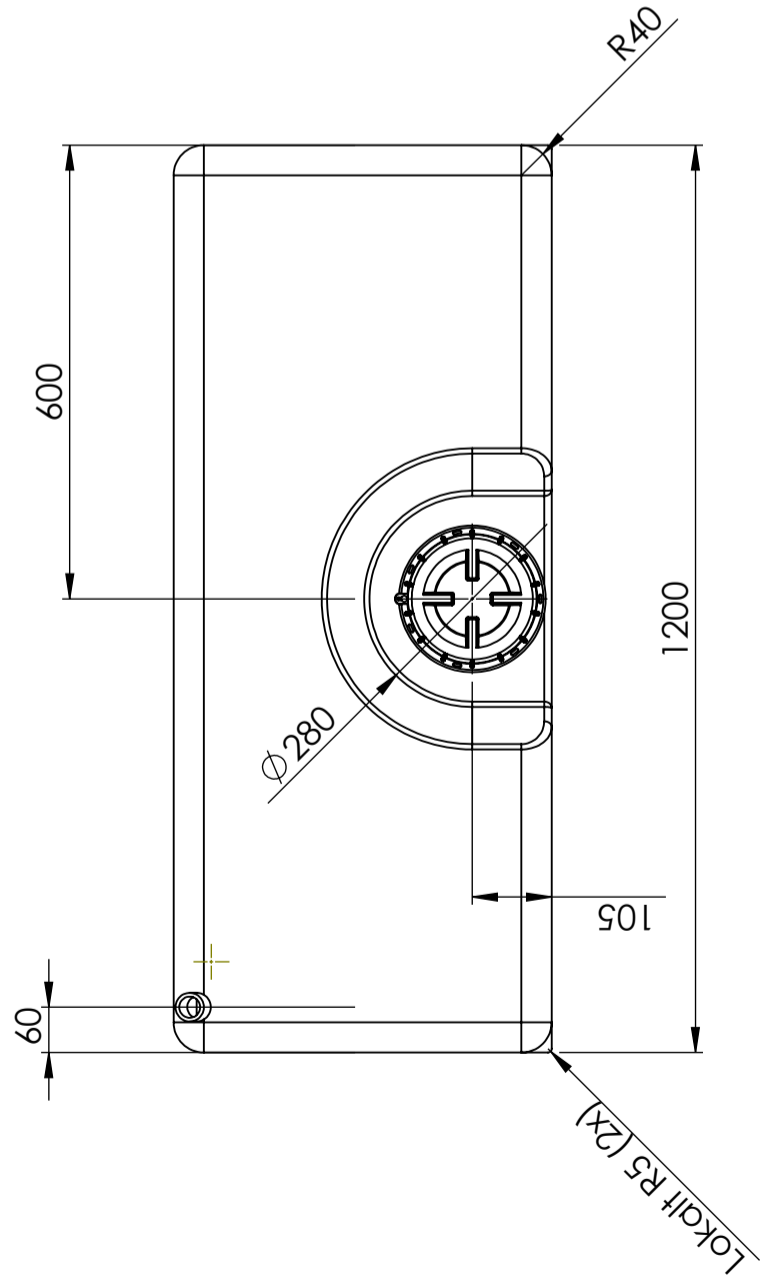

CPX Veemahuti 100 liitrit

Rõngastihendiga keeratav kaas Ø 150 mm

Art.nr: 401961

Spetsifikatsioonid	
Materjal	PE
Vorm	Ristkülikukujuline
Kaane tüüp	
Värv	Loomulik
Maht (L)	100
Pikkus (mm)	1200
Laius (mm)	500
Kõrgus (mm)	250
Kaal (kg)	8,5
Tollistatistika number	3926909790
Taaskasutus	

Omadused

Kohaldatavad tooted

Taaskasutatav

Lai temperatuurivahemik

Lubatud kokkupuude toiduga

Tooteid on lihtne puhastada

Revision	
1	Stos 38 var 50
	2016-11-21
	SE

Generella toleranser om ej annat anges på ritning	Tillåtna avvikelser för längdbasområde. Gäller + 20°C			
General tolerances if not other stated on drawing	Permissible deviations for basic length size range. Be valid + 20°C			
	0-20	>20-75	>75-150	>150-300
	± 0,5 mm	± 1 mm	± 1,5 mm	± 1,3 %
				± 1 %