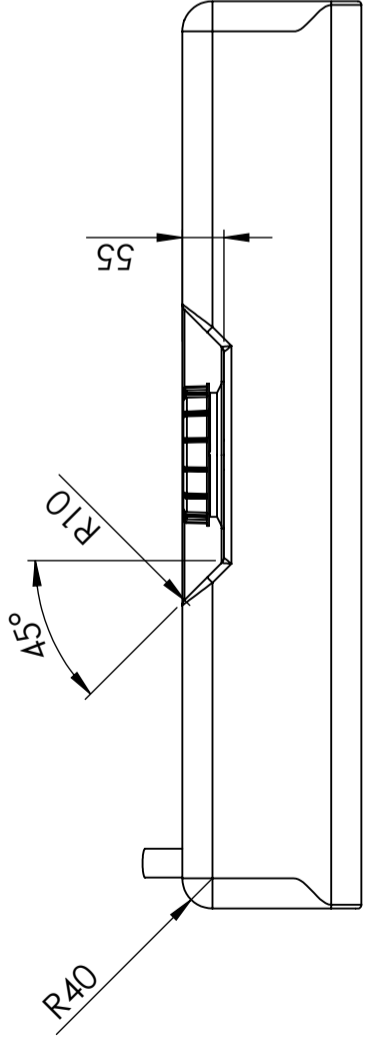

CPX Veemahuti 100 liitrit

Rõngastihendiga keeratav kaas Ø 150 mm

Art.nr: 401961

Spetsifikatsioonid	
Materjal	PE
Vorm	Ristkülikukujuline
Kaane tüüp	
Värv	Loomulik
Maht (L)	100
Pikkus (mm)	1200
Laius (mm)	500
Kõrgus (mm)	250
Kaal (kg)	8,5
Tollistatistika number	3926909790
Taaskasutus	

Omadused

Kohaldatavad tooted

Taaskasutatav

Lai temperatuurivahemik

Lubatud kokkupuude toiduga

Tooteid on lihtne puhastada

Revision	
1	Stos 38 var 50
	2016-11-21
	SE

Generella toleranser om ej annat anges på ritning	Tillåtna avvikelser för längdbasområde. Gäller + 20°C			
General tolerances if not other stated on drawing	Permissible deviations for basic length size range. Be valid + 20°C			
	0-20	>20-75	>75-150	>150-300
	± 0,5 mm	± 1 mm	± 1,5 mm	± 1,3 %
				± 1 %

Konstruerad av	SE	Granskad av	SE	Godkänd av - datum	SE - 2013-06-03	Generell tolerans	SS-ISO 2768-1	Generell Ytjämnhet, Ra		Vyplacering		Skala	1:10
Ägare													
Titel/Benämning													
Vattentank 100 liter 40196-1													
Ritningsnummer													
40196-1													
Utgåva													
1													
Blad													
1(1)													