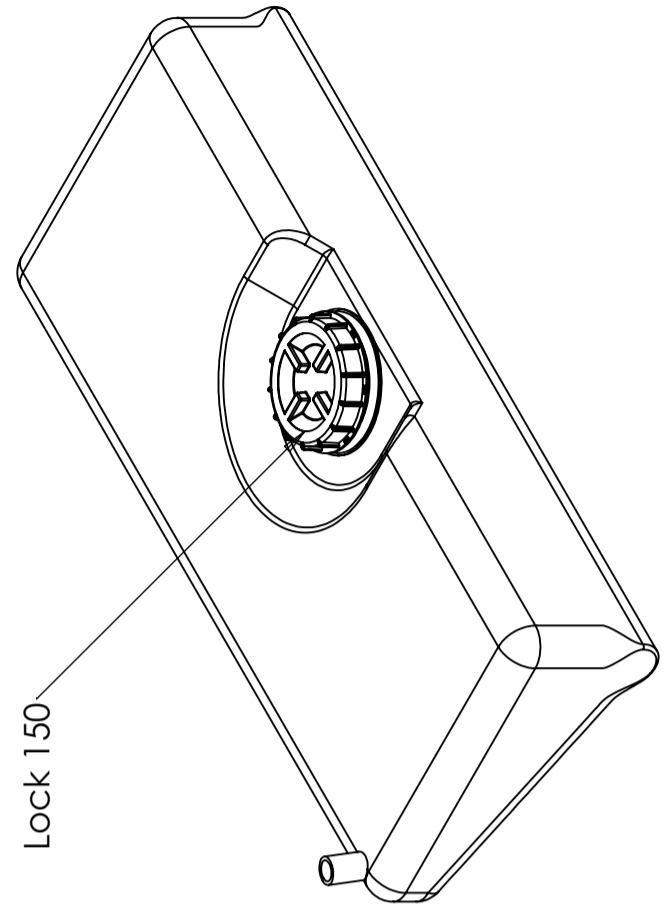

CPX Veemahuti 100 liitrit

Rõngastihendiga keeratav kaas Ø 150 mm

Art.nr: 401961

Spetsifikatsioonid	
Materjal	PE
Vorm	Ristkülikukujuline
Kaane tüüp	
Värv	Loomulik
Maht (L)	100
Pikkus (mm)	1200
Laius (mm)	500
Kõrgus (mm)	250
Kaal (kg)	8,5
Tollistatistika number	3926909790
Taaskasutus	

Omadused

Kohaldatavad tooted

Taaskasutatav

Lai temperatuurivahemik

Lubatud kokkupuude toiduga

Tooteid on lihtne puhastada

Revision	
1	Stos 38 var 50
	2016-11-21
	SE

Generella toleranser om ej annat anges på ritning	Tillåtna avvikelser för längdbasområde. Gäller + 20°C			
General tolerances if not other stated on drawing	Permissible deviations for basic length size range. Be valid + 20°C			
	0-20	>20-75	>75-150	>150-300
	± 0,5 mm	± 1 mm	± 1,5 mm	± 1,3 %
				± 1 %