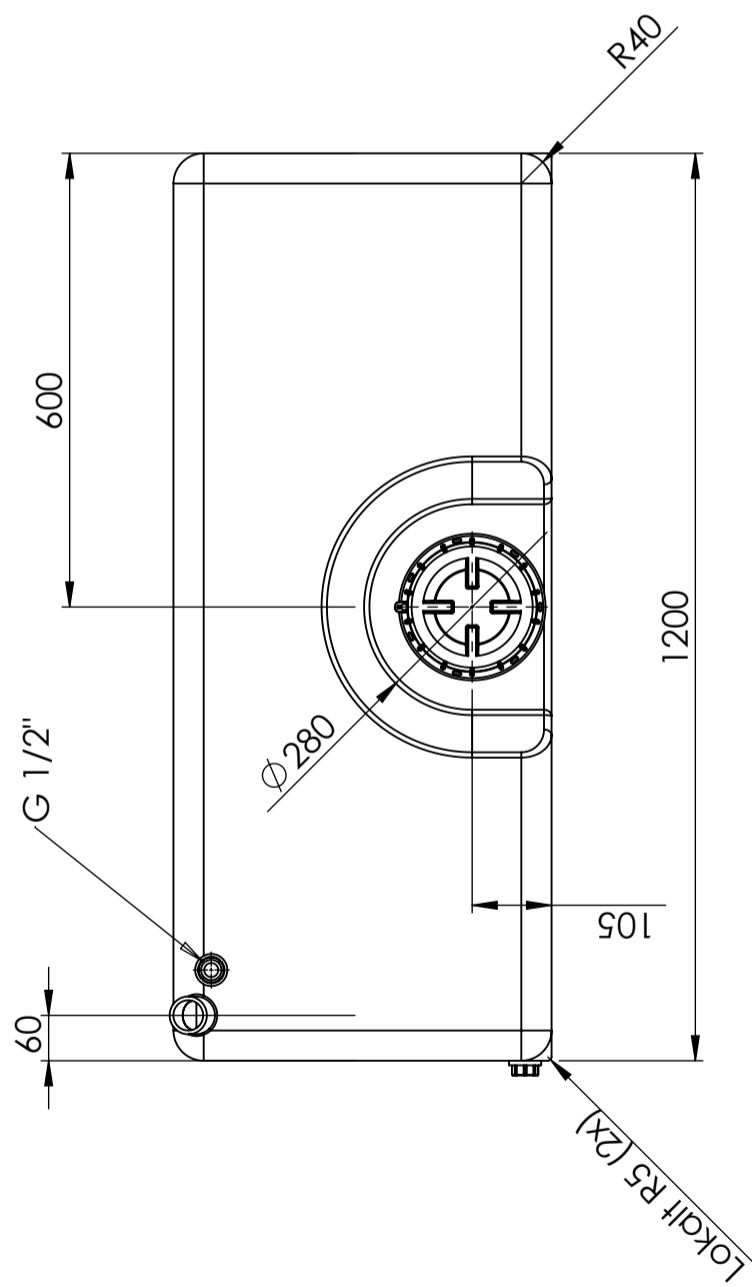

CPX Veemahuti 100 liitrit

Rõngastihendiga keeratav kaas Ø 150 mm

Art.nr: 40196

Spetsifikatsioonid	
Materjal	PE
Vorm	Ristkülikukujuline
Kaane tüüp	
Värv	Loomulik
Maht (L)	100
Pikkus (mm)	1200
Laius (mm)	500
Kõrgus (mm)	250
Kaal (kg)	8,5
Tollistatistika number	3926909790
Taaskasutus	

Omadused

Kohaldatavad tooted

Taaskasutatav

Lai temperatuurivahemik

Lubatud kokkupuude toiduga

Tooteid on lihtne puhastada

Generella toleranser om ej annat anges på ritning	Tillåtna avvikelser för längdbasmattns område. Gäller + 20°C			
General tolerances if not other stated on drawing	Permissible deviations for basic length size range. Be valid + 20°C			
	0-20	>20-75	>75-150	>150-300
	± 0,5 mm	± 1 mm	± 1,5 mm	± 1,3 %
				± 1 %

Konstruerad av SE	Granskad av SE	Godkänd av - datum SE - 2013-06-03	Generell tolerans SS-ISO 2768-1	Generell Ytjämnhet, Ra	Vyplacering 	Skala 1:10
Titel/Benämning Vattentank 100 liter 40196			Ritningsnummer 40196			
Ägare CIPAX			Blad 1(1)			