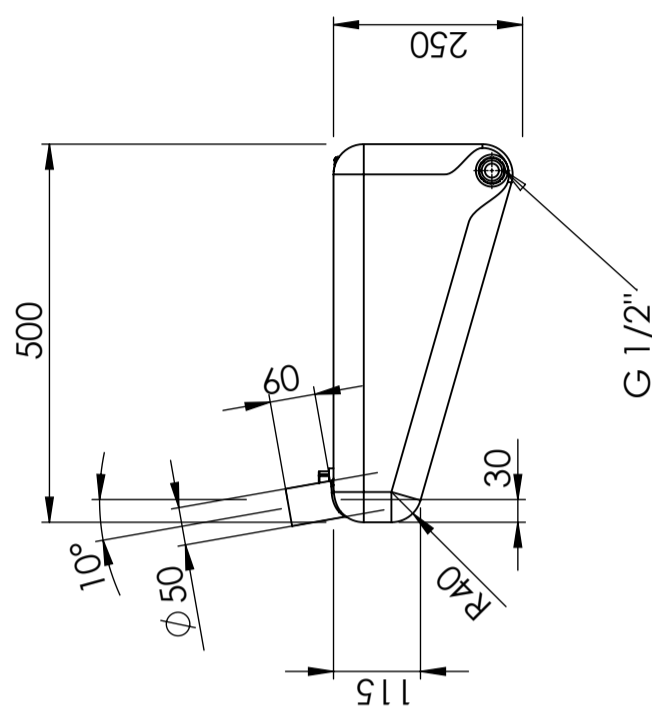

CPX Veemahuti 100 liitrit

Rõngastihendiga keeratav kaas Ø 150 mm

Art.nr: 40196

Spetsifikatsioonid	
Materjal	PE
Vorm	Ristkülikukujuline
Kaane tüüp	
Värv	Loomulik
Maht (L)	100
Pikkus (mm)	1200
Laius (mm)	500
Kõrgus (mm)	250
Kaal (kg)	8,5
Tollistatistika number	3926909790
Taaskasutus	

Omadused

Kohaldatavad tooted

Taaskasutatav

Lai temperatuurivahemik

Lubatud kokkupuude toiduga

Tooteid on lihtne puhastada

Generella toleranser om ej annat anges på ritning	Tillåtna avvikelser för längdbasmattns område. Gäller + 20°C			
General tolerances if not other stated on drawing	Permissible deviations for basic length size range. Be valid + 20°C			
	0-20	>20-75	>75-150	>150-300
	± 0,5 mm	± 1 mm	± 1,5 mm	± 1,3 %
				± 1 %

Konstruerad av SE	Granskad av SE	Godkänd av - datum SE - 2013-06-03	Generell tolerans SS-ISO 2768-1	Generell Ytjämnhet, Ra	Vyplacering 	Skala 1:10
Titel/Benämning Vattentank 100 liter 40196			Ritningsnummer 40196			
Ägare CIPAX			Blad 1(1)			