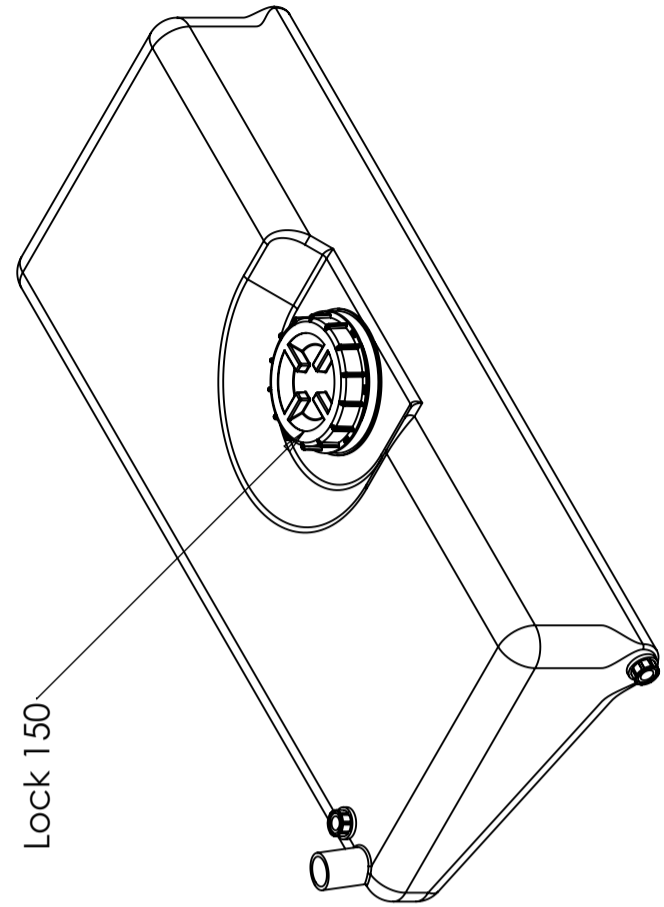

CPX Veemahuti 100 liitrit

Rõngastihendiga keeratav kaas Ø 150 mm

Art.nr: 40196

Spetsifikatsioonid	
Materjal	PE
Vorm	Ristkülikukujuline
Kaane tüüp	
Värv	Loomulik
Maht (L)	100
Pikkus (mm)	1200
Laius (mm)	500
Kõrgus (mm)	250
Kaal (kg)	8,5
Tollistatistika number	3926909790
Taaskasutus	

Omadused

Kohaldatavad tooted

Taaskasutatav

Lai temperatuurivahemik

Lubatud kokkupuude toiduga

Tooteid on lihtne puhastada

Generella toleranser om ej annat anges på ritning	Tillåtna avvikelser för längdbasmattns område. Gäller + 20°C			
General tolerances if not other stated on drawing	Permissible deviations for basic length size range. Be valid + 20°C			
	0-20	>20-75	>75-150	>150-300
	± 0,5 mm	± 1 mm	± 1,5 mm	± 1,3 %
				± 1 %