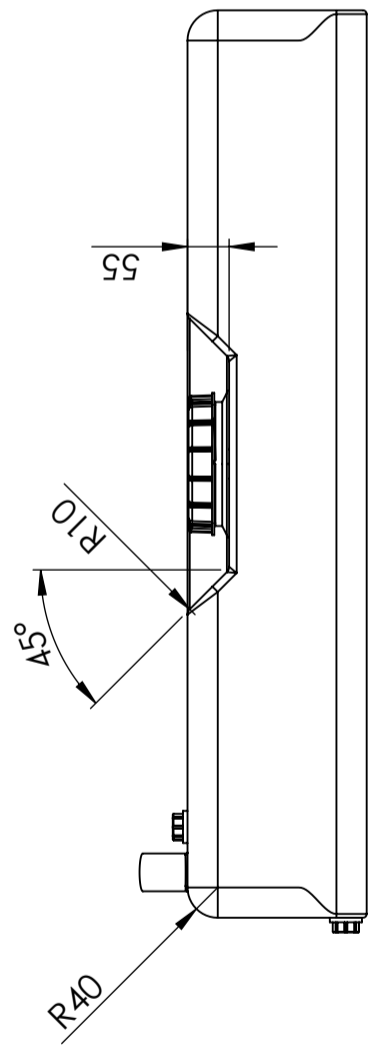

CPX Veemahuti 100 liitrit

Rõngastihendiga keeratav kaas Ø 150 mm

Art.nr: 40196

Spetsifikatsioonid	
Materjal	PE
Vorm	Ristkülikukujuline
Kaane tüüp	
Värv	Loomulik
Maht (L)	100
Pikkus (mm)	1200
Laius (mm)	500
Kõrgus (mm)	250
Kaal (kg)	8,5
Tollistatistika number	3926909790
Taaskasutus	

Omadused

Kohaldatavad tooted

Taaskasutatav

Lai temperatuurivahemik

Lubatud kokkupuude toiduga

Tooteid on lihtne puhastada

Generella toleranser om ej annat anges på ritning	Tillåtna avvikelser för längdbasmattns område. Gäller + 20°C			
General tolerances if not other stated on drawing	Permissible deviations for basic length size range. Be valid + 20°C			
	0-20	>20-75	>75-150	>150-300
	± 0,5 mm	± 1 mm	± 1,5 mm	± 1,3 %
				± 1 %

Konstruerad av SE	Granskad av SE	Godkänd av - datum SE - 2013-06-03	Generell tolerans SS-ISO 2768-1	Generell Ytjämnhet, Ra	Vyplacering 	Skala 1:10
Titel/Benämning Vattentank 100 liter 40196			Ritningsnummer 40196			
Ägare CIPAX			Blad 1(1)			