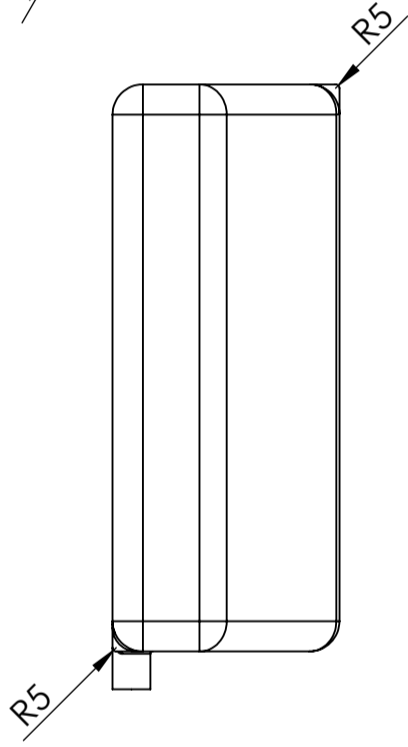

Konstruerad av

Granskad av

Godkänd av - datum

Generell tolerans

Generell Ytjämnhet, Ra

Vyplacering

Skala

SE

SE

SE - 2013-06-03

SS-ISO 2768-1

1:10

Ägare

Titel/Benämning

Vattentank 145 liter 40163-1

Ritningsnummer

40163-1

Utgåva

Blad

1(1)

Generella toleranser om ej annat anges på ritning	Tillåtna avvikelser för längdbasområde. Gäller +20°C			
General tolerances if not other stated on drawing	Permissible deviations for basic length size range. Be valid +20°C			
	0-20	>20-75	>75-150	>150-300
	± 0,5 mm	± 1 mm	± 1,5 mm	± 1,3 %
				± 1 %