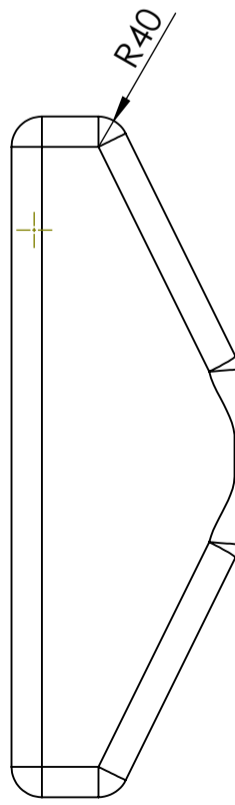

Konstruerad av

Granskad av

Godkänd av - datum

Generell tolerans

Generell Ytjämnhet, Ra

Vyplacering

Skala

SE

SE

SE - 2013-06-03

SS-ISO 2768-1

1:10

Ägare

Titel/Benämning

Vattentank 145 liter 40163-1

Ritningsnummer

40163-1

Utgåva

Blad

1(1)

Generella toleranser om ej annat anges på ritning	Tillåtna avvikelser för längdbasområde. Gäller +20°C			
General tolerances if not other stated on drawing	Permissible deviations for basic length size range. Be valid +20°C			
	0-20	>20-75	>75-150	>150-300
	± 0,5 mm	± 1 mm	± 1,5 mm	± 1,3 %
				± 1 %