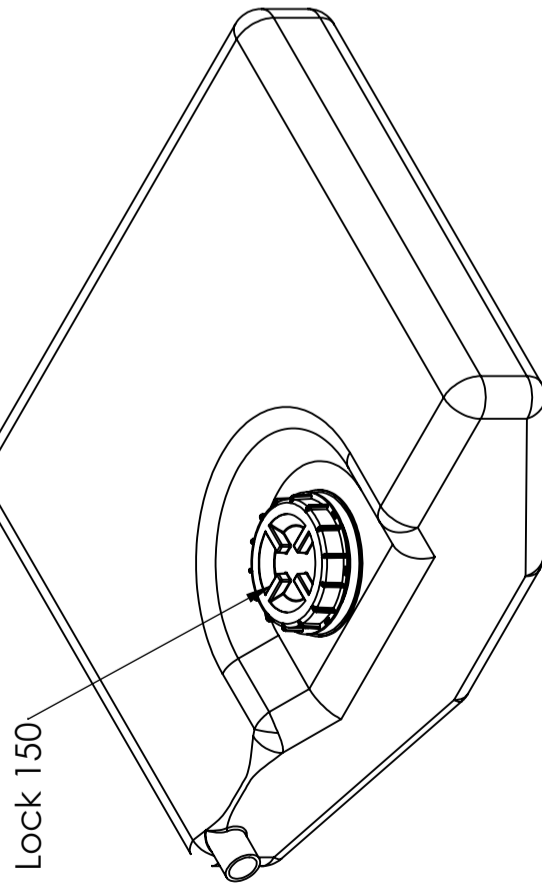

Konstruerad av

Granskad av

Godkänd av - datum

Generell tolerans

Generell Ytjämnhet, Ra

Vyplacering

Skala

SE

SE

SE - 2013-06-03

SS-ISO 2768-1

1:10

Ägare

Titel/Benämning

Vattentank 145 liter 40163-1

Ritningsnummer

40163-1

Utgåva

Blad

1(1)

Generella toleranser om ej annat anges på ritning	Tillåtna avvikelser för längdbasområde. Gäller +20°C			
General tolerances if not other stated on drawing	Permissible deviations for basic length size range. Be valid +20°C			
	0-20	>20-75	>75-150	>150-300
	± 0,5 mm	± 1 mm	± 1,5 mm	± 1,3 %
				± 1 %