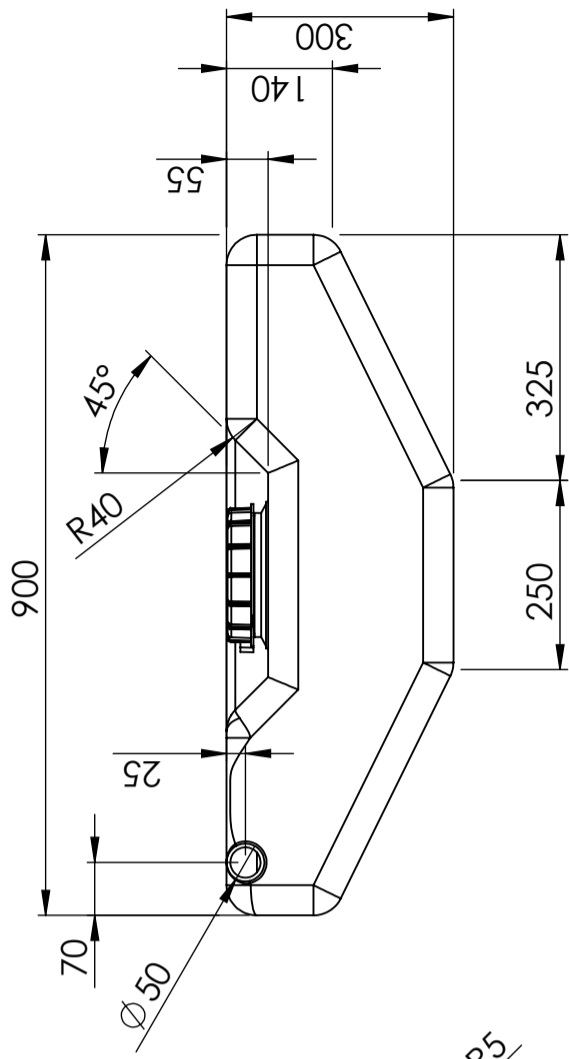

Konstruerad av

Granskad av

Godkänd av - datum

Generell tolerans

Generell Ytjämnhet, Ra

Vyplacering

Skala

SE

SE

SE - 2013-06-03

SS-ISO 2768-1

1:10

Ägare

Titel/Benämning

Vattentank 145 liter 40163-1

Ritningsnummer

40163-1

Utgåva

Blad

1(1)

Generella toleranser om ej annat anges på ritning	Tillåtna avvikelser för längdbasområde. Gäller +20°C			
General tolerances if not other stated on drawing	Permissible deviations for basic length size range. Be valid +20°C			
	0-20	>20-75	>75-150	>150-300
	± 0,5 mm	± 1 mm	± 1,5 mm	± 1,3 %
				± 1 %