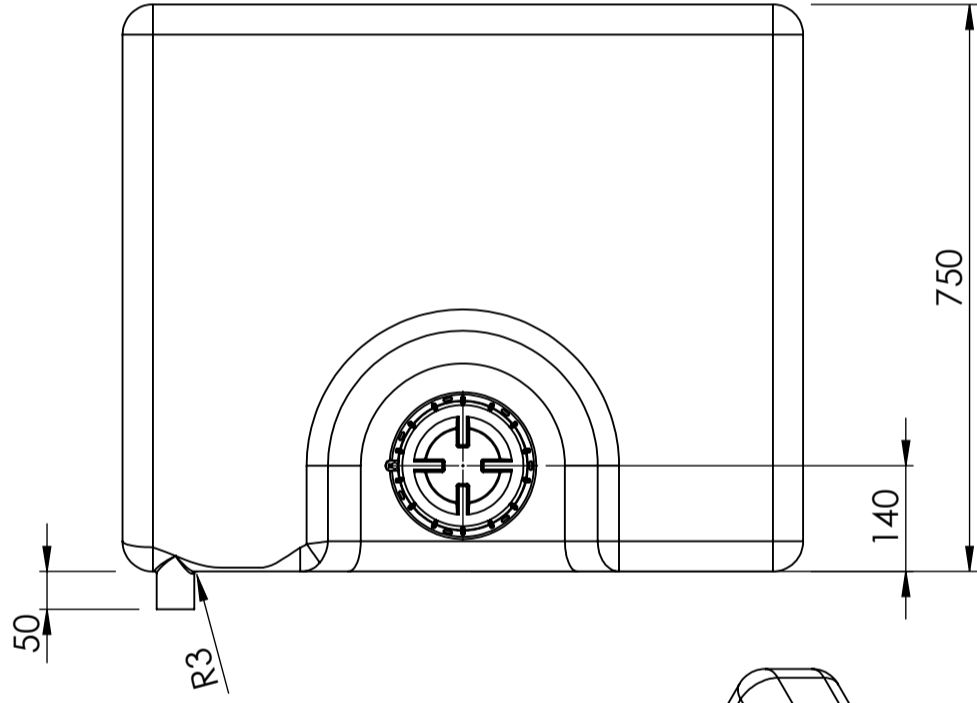

Konstruerad av

Granskad av

Godkänd av - datum

Generell tolerans

Generell Ytjämnhet, Ra

Vyplacering

Skala

SE

SE

SE - 2013-06-03

SS-ISO 2768-1

1:10

Ägare

Titel/Benämning

Vattentank 145 liter 40163-1

Ritningsnummer

40163-1

Utgåva

Blad

1(1)

Generella toleranser om ej annat anges på ritning	Tillåtna avvikelser för längdbasområde. Gäller +20°C			
General tolerances if not other stated on drawing	Permissible deviations for basic length size range. Be valid +20°C			
	0-20	>20-75	>75-150	>150-300
	± 0,5 mm	± 1 mm	± 1,5 mm	± 1,3 %
				± 1 %