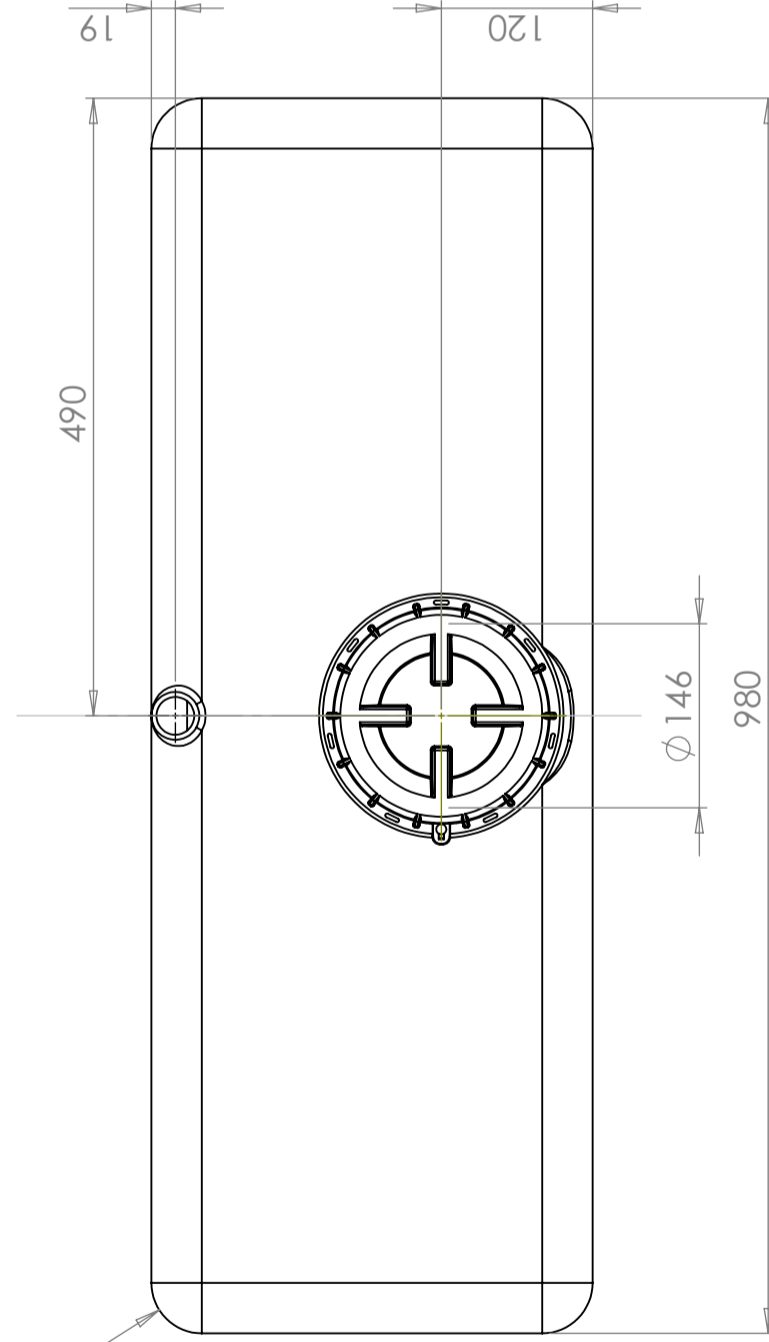

CPX Veemahuti 65 liitrit

Rõngastihendiga keeratav kaas Ø 150 mm

Art.nr: 401451

Spetsifikatsioonid	
Materjal	PE
Vorm	Ristkülikukujuline
Kaane tüüp	
Värv	Loomulik
Maht (L)	65
Pikkus (mm)	980
Laius (mm)	350
Kõrgus (mm)	310
Kaal (kg)	8
Tollistatistika number	3926909790
Taaskasutus	

Ø 38

R40(4x)

45

265

145

350

R10 Enbart i nedersta gavelhörnorna

R40(4x)