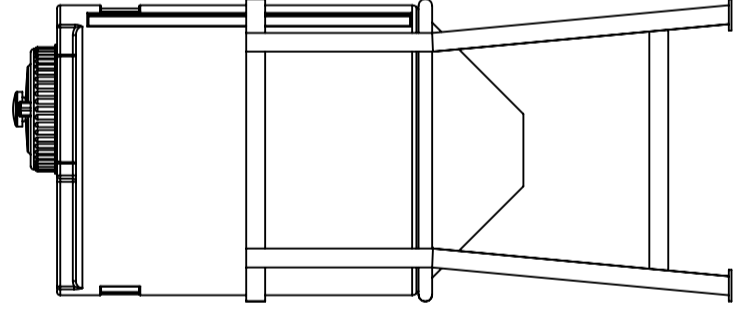

Art.nr: 25014

Spetsifikatsioonid	
Materjal	PE
Vorm	Silindriline
Põhja kuju	Kooniline
Kaane tüüp	
Värv	Loomulik
Maht (L)	95
Kõrgus (mm)	870
Läbimõõt (mm)	460
Põrandapind (m <sup>2</sup> )	0,23
Kaal (kg)	18
Tiheduse sisaldus (max kg/l)	1,2
Pakk	Minimaalne tellimiskogus Eesti tarnetel 5tk.
Taaskasutus	

Tooteid on lihtne puhastada

Trükitud 27.09.2024

Lock Ø150mm med ventilation/  
Lid Ø150mm with ventilation

Nivåskala/Level scale

Valbar utgång/  
Choosable outlet

Godkänd

Datum

Ändringsmeddelande

REV.

Revision

Tank: PE, naturell/Tank: PE, Neutral  
Stativ: Stål, pulverlackat mörkgrått/Stand: Steel, powder coated dark grey

Konstruerad av <b>JA</b>	Granskad av <b>MB</b>	Godkänd av - datum <b>- JA 2020-03-17</b>	Generell tolerans SS-ISO 2768-1	Ytjämnhet, Ra	Vyplacering	Skala <b>1:12</b>
Ägare			Titel/Benämning			
			CPX behållare 95L cylindrisk			
			Ritningsnummer <b>25014</b>	Utgåva <b>A</b>	Blad <b>1(1)</b>	