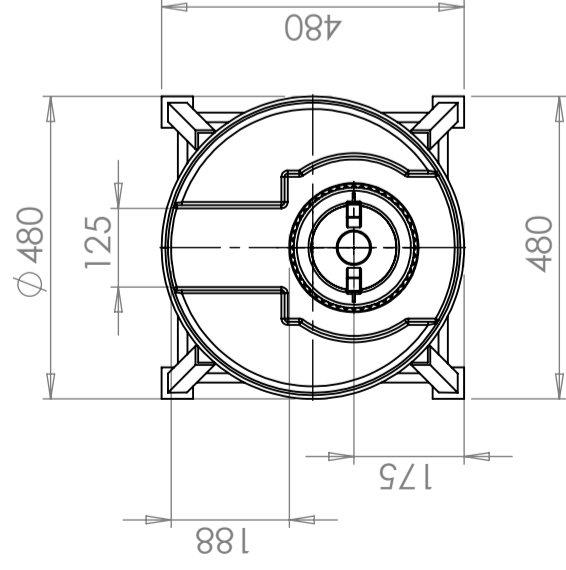

Art.nr: 25014

Spetsifikatsioonid	
Materjal	PE
Vorm	Silindriline
Põhja kuju	Kooniline
Kaane tüüp	
Värv	Loomulik
Maht (L)	95
Kõrgus (mm)	870
Läbimõõt (mm)	460
Põrandapind (m <sup>2</sup> )	0,23
Kaal (kg)	18
Tiheduse sisaldus (max kg/l)	1,2
Pakk	Minimaalne tellimiskogus Eesti tarnetel 5tk.
Taaskasutus	

Tooteid on lihtne puhastada

Trükitud 27.09.2024

Lock Ø150mm med ventilation/  
Lid Ø150mm with ventilation

Nivåskala/Level scale

Valbar utgång/  
Choosable outlet

Godkänd

Datum

Ändringsmeddelande

REV.

Revision

Tank: PE, naturell/Tank: PE, Neutral  
Stativ: Stål, pulverlackat mörkgrått/Stand: Steel, powder coated dark grey

Konstruerad av <b>JA</b>	Granskad av <b>MB</b>	Godkänd av - datum <b>- JA 2020-03-17</b>	Generell tolerans SS-ISO 2768-1	Ytjämnhet, Ra	Vyplacering	Skala <b>1:12</b>
Ägare			Titel/Benämning			
			CPX behållare 95L cylindrisk			
			Ritningsnummer <b>25014</b>	Utgåva <b>A</b>	Blad <b>1(1)</b>	