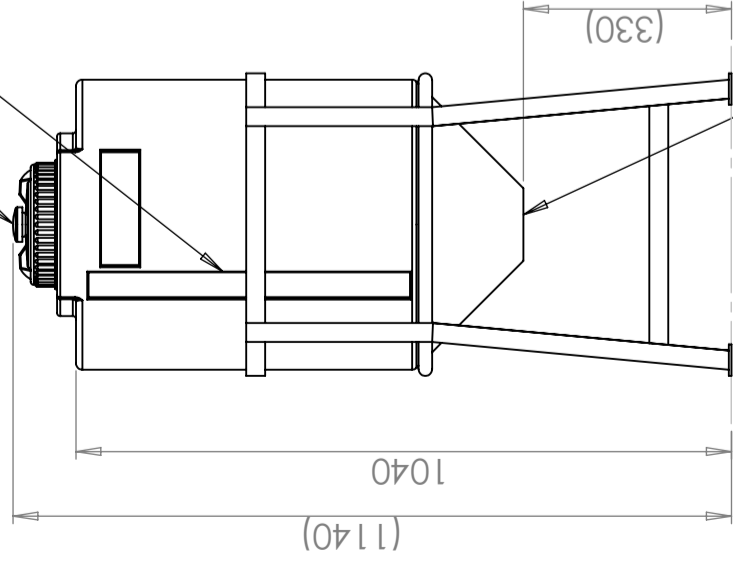

## CPX Container 95L cylindrical

Hea kemikaali- ja korrosioonikindlusega ning liitekohtadeta valmistatud mahutid segamiseks, doseerimiseks ja ladustamiseks. Kooniline põhi hõlbustab voolamist ja täielikku tühjendamist. Standardina sisseehitatud 1½" põhjaühendus. Paigaldame soovi korral ühendusi ja muid tarvikuid. Minimaalne tellimiskogus Eesti tarnetel 5tk.

Art.nr: 25014

Spetsifikatsioonid	
Materjal	PE
Vorm	Silindriline
Põhja kuju	Kooniline
Kaane tüüp	
Värv	Loomulik
Maht (L)	95
Kõrgus (mm)	870
Läbimõõt (mm)	460
Põrandapind (m <sup>2</sup> )	0,23
Kaal (kg)	18
Tiheduse sisaldus (max kg/l)	1,2
Pakk	Minimaalne tellimiskogus Eesti tarnetel 5tk.
Taaskasutus	

Tooteid on lihtne puhastada

Trükitud 27.09.2024

Lock Ø150mm med ventilation/  
Lid Ø150mm with ventilation

Nivåskala/Level scale

Valbar utgång/  
Choosable outlet

Godkänd

Datum

Ändringsmeddelande

REV.

Revision

Tank: PE, naturell/Tank: PE, Neutral  
Stativ: Stål, pulverlackat mörkgrått/Stand: Steel, powder coated dark grey

Konstruerad av <b>JA</b>	Granskad av <b>MB</b>	Godkänd av - datum <b>- JA 2020-03-17</b>	Generell tolerans SS-ISO 2768-1	Ytjämnhet, Ra	Vyplacering	Skala <b>1:12</b>
Ägare			Titel/Benämning			
			CPX behållare 95L cylindrisk			
			Ritningsnummer <b>25014</b>	Utgåva <b>A</b>	Blad <b>1(1)</b>	