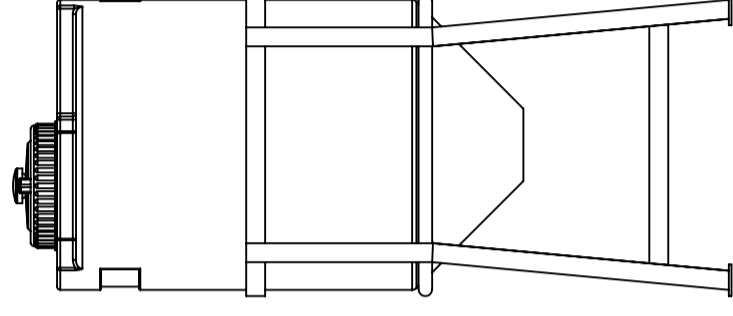

Art.nr: 25014

Spetsifikatsioonid	
Materjal	PE
Vorm	Silindriline
Põhja kuju	Kooniline
Kaane tüüp	
Värv	Loomulik
Maht (L)	95
Kõrgus (mm)	870
Läbimõõt (mm)	460
Põrandapind (m <sup>2</sup> )	0,23
Kaal (kg)	18
Tiheduse sisaldus (max kg/l)	1,2
Pakk	Minimaalne tellimiskogus Eesti tarnetel 5tk.
Taaskasutus	

Tooteid on lihtne puhastada

Trükitud 27.09.2024

Lock Ø150mm med ventilation/  
Lid Ø150mm with ventilation

Nivåskala/Level scale

Valbar utgång/  
Choosable outlet

Godkänd

Datum

Ändringsmeddelande

REV.

Revision

Tank: PE, naturell/Tank: PE, Neutral  
Stativ: Stål, pulverlackat mörkgrått/Stand: Steel, powder coated dark grey

Konstruerad av <b>JA</b>	Granskad av <b>MB</b>	Godkänd av - datum <b>- JA 2020-03-17</b>	Generell tolerans SS-ISO 2768-1	Ytjämnhet, Ra	Vyplacering	Skala <b>1:12</b>
Ägare			Titel/Benämning			
			CPX behållare 95L cylindrisk			
			Ritningsnummer <b>25014</b>	Utgåva <b>A</b>	Blad <b>1(1)</b>	