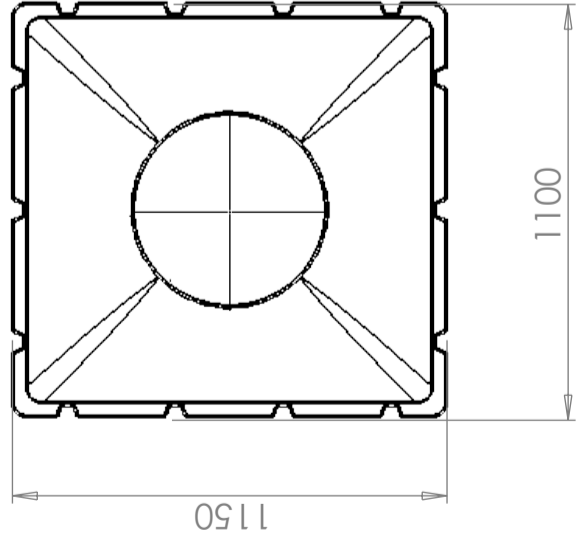

This drawing and design is the property of CIPAX. Copying and distribution of the drawing or any contents is prohibited without written permission from authorised personal at CIPAX

Revision		
REV.	Ändringsmeddelande	Datum
		Godkänd

Konstruerad av	Granskad av	Godkänd av - datum	Generell tolerans SS-ISO 2768-1	Generell Ytjämnhet, Ra	Vyplacering	Skala
		-				1:20
Titel/Benämning						
CPX Behållare 1700L rektangulär						
Ritningsnummer						
40815						
Utgåva						Blad
A						1(1)