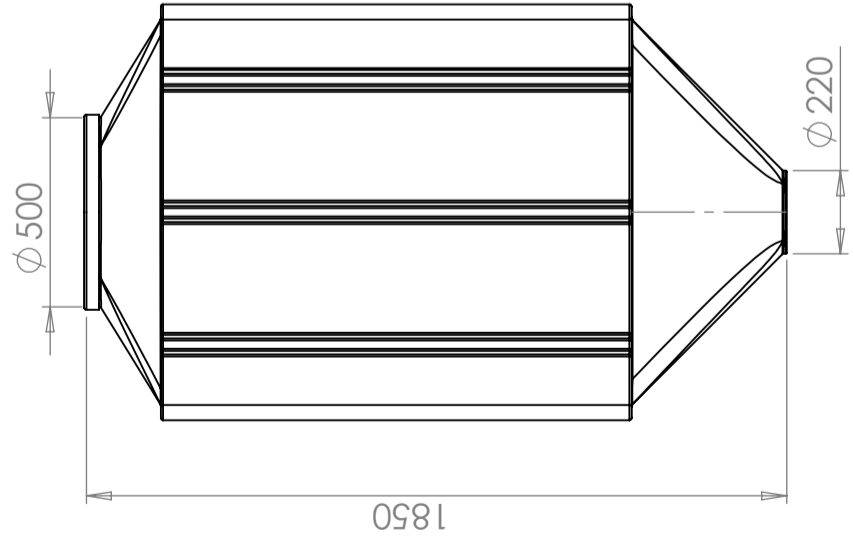

This drawing and design is the property of CIPAX. Copying and distribution of the drawing or any contents is prohibited without written permission from authorised personal at CIPAX

Revision		
REV.	Ändringsmeddelande	Datum
		Godkänd

Konstruerad av	Granskad av	Godkänd av - datum	Generell tolerans SS-ISO 2768-1	Generell Ytjämnhet, Ra	Vyplacering	Skala
		-				1:20
Titel/Benämning						
CPX Behållare 1700L rektangulär						
Ritningsnummer						
40815						
Utgåva						Blad
A						1(1)