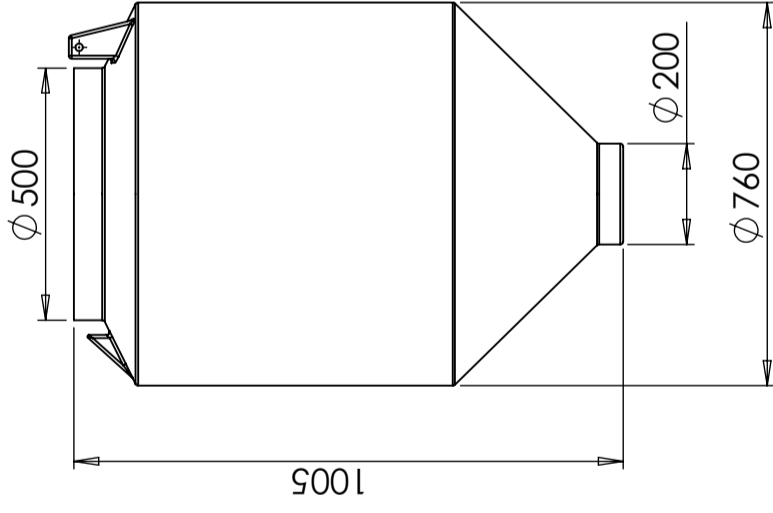

Revision

Godkänd

Datum

Ändringsmeddelande

REV.

Konstruerad av	Granskad av	Godkänd av - datum	Generell tolerans SS-ISO 2768-1	Generell Ytjämnhet, Ra	Vyplacering	Skala
		-				1:15
Titel/Benämning						
CPX Silo 300L cylindrisk						
Ritningsnummer						
40802						
Ägare						Blad
						A
						1(1)