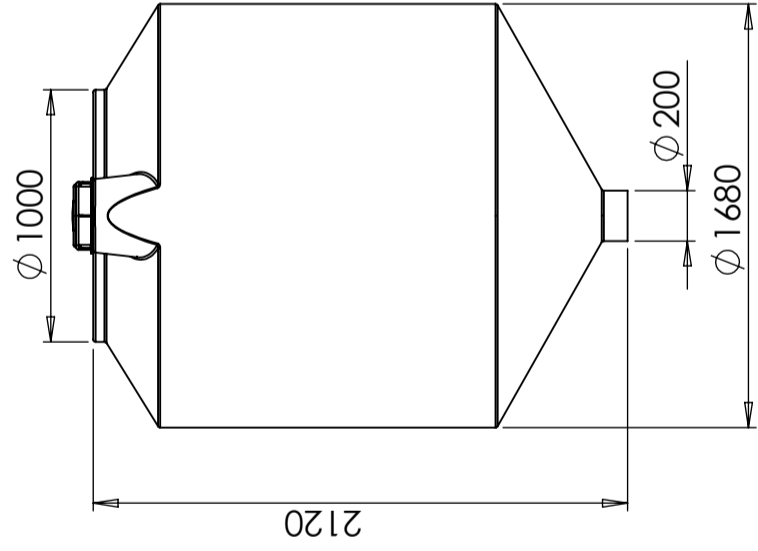

Revision

REV.

Ändringsmeddelande

Datum

Godkänd

Konstruerad av	Granskad av	Godkänd av - datum	Generell tolerans SS-ISO 2768-1	Generell Ytjämnhet, Ra	Vyplacering	Skala
		-				1:30
			Titel/Benämning			
Ägare			CPX Silo 3500L cylindrisk			
			Ritningsnummer			
			40806			
			Utgåva			
			A			
			Blad			
			1(1)