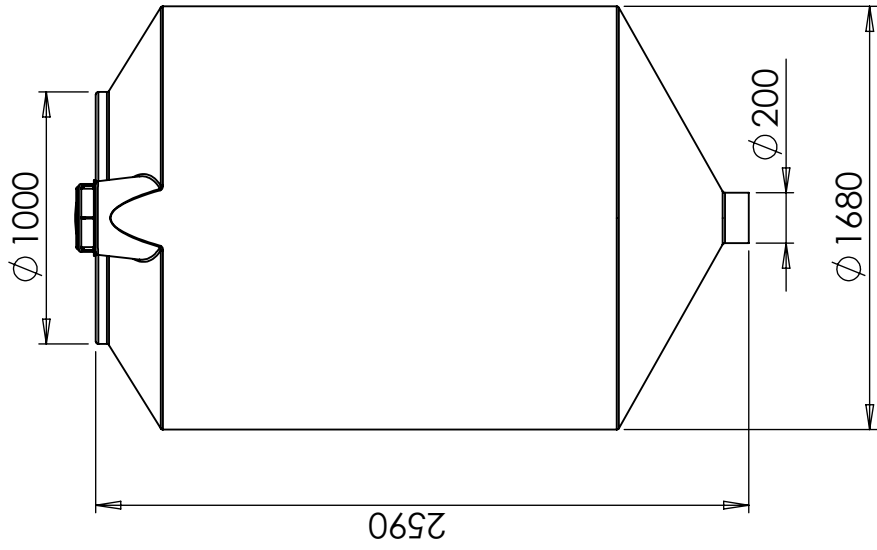

CPX Silindriline silo 4500 liitrit

Art.nr: 40807

Nõuab topeltukse

Ligikaudne suurus

Spetsifikatsioonid

Materjal	PE
Vorm	Silindriline
Põhja kuju	Kooniline
Mudel	Avatud
Värv	Loomulik
Maht (L)	4500
Kõrgus (mm)	2590
Läbimõõt (mm)	1680
Kaal (kg)	150
Tollistatistika number	3925100000

Revision

REV.

Ändringsmeddelande

Datum

Godkänd

Konstruerad av	Granskad av	Godkänd av - datum	Generell tolerans SS-ISO 2768-1	Generell Ytjämnhet, Ra	Vyplacering	Skala
		-				1:30
Titel/Benämning						
CPX Silo 4500L cylindrisk						
Ritningsnummer						
40807						
Ägare						Blad
						1(1)
						Utgåva
						A