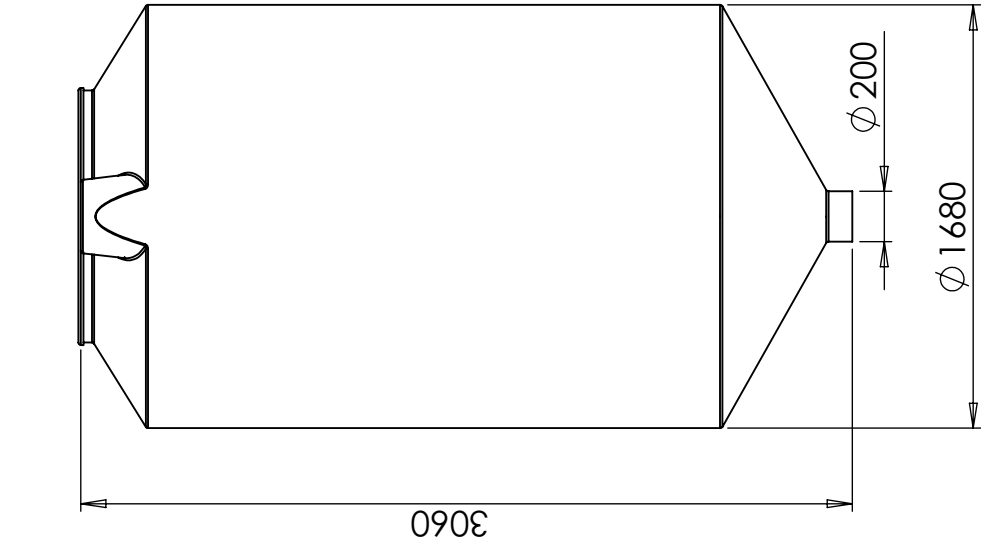

CPX Silindriline silo 5500 liitrit

Art.nr: 40808

Nõuab topeltukse

Ligikaudne suurus

Spetsifikatsioonid

Materjal	PE
Vorm	Silindriline
Põhja kuju	Kooniline
Mudel	Avatud
Värv	Loomulik
Maht (L)	5500
Kõrgus (mm)	3060
Läbimõõt (mm)	1680
Kaal (kg)	180
Tollistatistika number	3925100000

open 1000mm lid

Revision

REV.

Ändringsmeddelande

Datum

Godkänd

Konstruerad av	Granskad av	Godkänd av - datum	Generell tolerans SS-ISO 2768-1	Generell Ytjämnhet, Ra	Vyplacering	Skala
		-				1:30
Ägare			Titel/Benämning			
CIPAX			CPX Silo 5500L cylindrisk			
			Ritningsnummer			
			40808			
			Utgåva			
			A			
			Blad			
			1(1)			