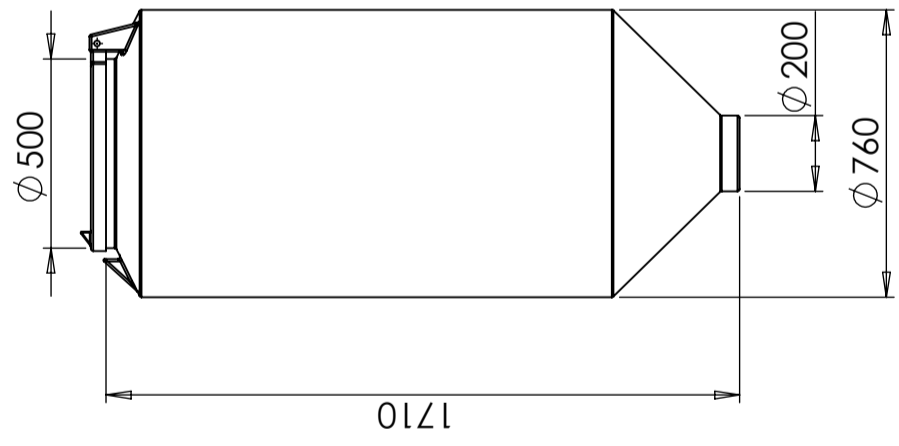

CPX Silindriline silo 600 liitrit

Art.nr: 40803

Nõuab ühe ukse
olemasolu

Ligikaudne suurus

Spetsifikatsioonid

Materjal	PE
Vorm	Silindriline
Põhja kuju	Kooniline
Mudel	Avatud
Värv	Loomulik
Maht (L)	600
Kõrgus (mm)	1710
Läbimõõt (mm)	760
Kaal (kg)	27
Tollistatistika number	3925100000
Taaskasutus	

This drawing and design is the property of CIPAX. Copying and distribution of the drawing or any contents is prohibited without written permission from authorised personal at CIPAX

Konstruerad av	Granskad av	Godkänd av - datum	Generell tolerans SS-ISO 2768-1	Generell Ytjämnhet, Ra	Vyplacering	Skala
		-				1:20
Titel/Benämning						
CPX Silo 600L cylindrisk						
Ritningsnummer						
40803						
Utgåva						Blad
A						1(1)