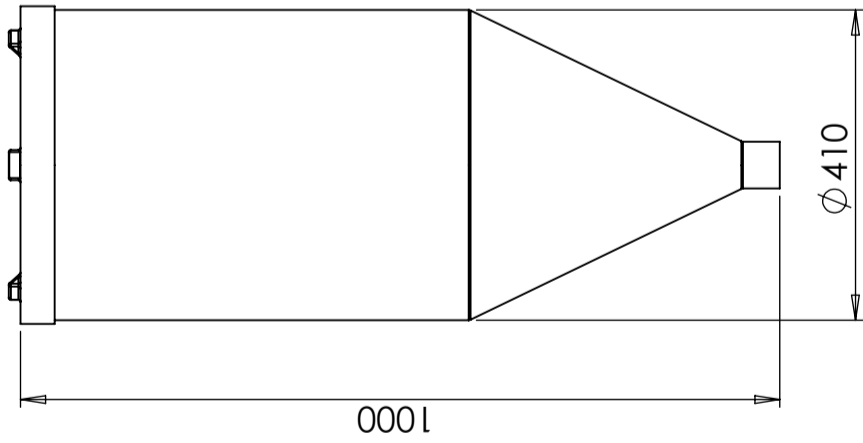

Revision

REV.

Ändringsmeddelande

Datum

Godkänd

Konstruerad av	Granskad av	Godkänd av - datum	Generell tolerans SS-ISO 2768-1	Generell Ytjämnhet, Ra	Vyplacering	Skala
		-				1:10
Titel/Benämning						
CPX Silo 90L cylindrisk						
Ritningsnummer						
40801						
Ägare						Blad
						1(1)
						Utgåva
						A