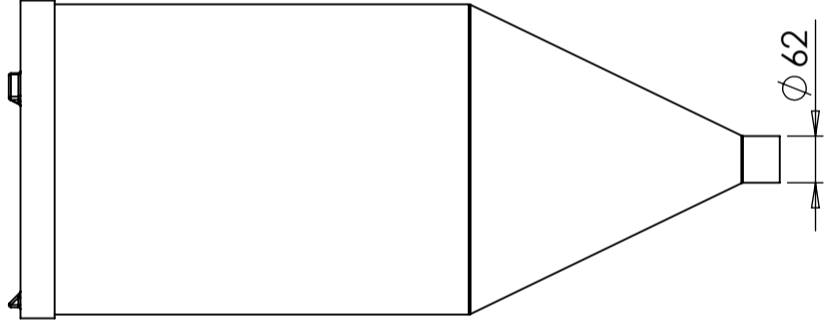

Revision

REV.

Ändringsmeddelande

Datum

Godkänd

Konstruerad av	Granskad av	Godkänd av - datum	Generell tolerans SS-ISO 2768-1	Generell Ytjämnhet, Ra	Vyplacering	Skala
		-				1:10
Titel/Benämning						
CPX Silo 90L cylindrisk						
Ritningsnummer						
40801						
Ägare						Blad
						1(1)
						Utgåva
						A